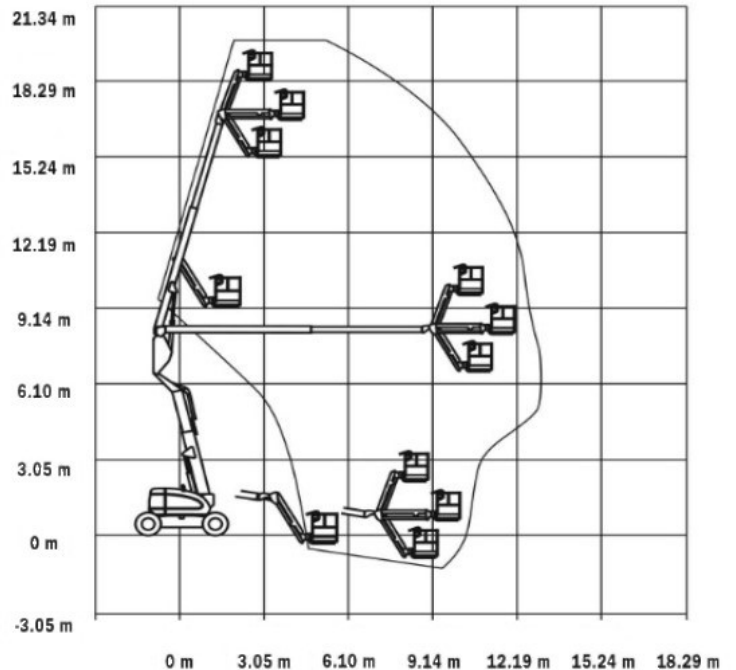

DIESEL KNIK-TELESCOOPHOOGWERKER TYPE: JLG 600AJ

Technische specificaties:

Max. werkhogte:	20,10 meter
Max. vloerhoogte:	18,30 meter
Max. zijdelingse bereik:	12,10 meter
Max. knikhoogte:	8,10 meter
Maximale werklust:	230 kg (2 personen)
Eigen gewicht:	10660 kg
Platformlengte:	1,83 meter
Platform breedte:	0,91 meter
Transportbreedte:	2,49 meter
Tailswing:	nihil meter
Transport hoogte:	2,57 meter
Transport Lengte:	8,82 meter
Wielbasis:	2,48 meter
Bodemvrijheid:	0,30 meter

Opmerkingen:

- Vloerdruk 5.30 kg/cm³.
- Rijsnelheid 6.8 km/h.
- Gradeability 30%.
- Optie, 220 Volt aansluiting in werkplatform