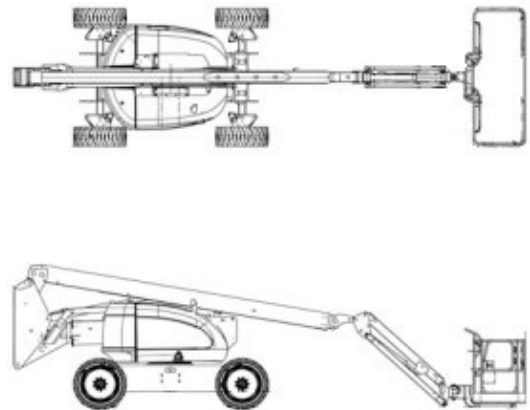

DIESEL KNIK-TELESCOOPHOOGWERKER TYPE: JLG 600AJ

Technische specificaties:

Max. werkhogte:	20,10 meter
Max. vloerhoogte:	18,30 meter
Max. zijdelingse bereik:	12,10 meter
Max. knikhoogte:	8,10 meter
Maximale werklust:	230 kg (2 personen)
Eigen gewicht:	10660 kg
Platformlengte:	1,83 meter
Platform breedte:	0,91 meter
Transportbreedte:	2,49 meter
Tailswing:	nihil meter
Transport hoogte:	2,57 meter
Transport Lengte:	8,82 meter
Wielbasis:	2,48 meter
Bodemvrijheid:	0,30 meter

Opmerkingen:

- Vloerdruk 5.30 kg/cm³.
- Rijsnelheid 6.8 km/h.
- Gradeability 30%.
- Optie, 220 Volt aansluiting in werkplatform