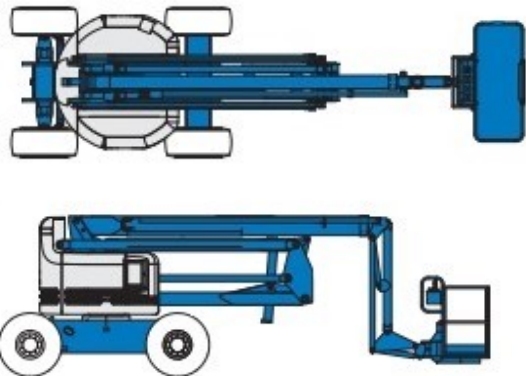

## DIESEL KNIK-TELESCOOPHOOGWERKER

TYPE: Genie Z60/34

### Technische specificaties:

Max. werkhoogte:	20,00 meter
Max. vloerhoogte:	18,20 meter
Max. zijdelingse bereik:	11,05 meter
Max. knikhoogte:	8,23 meter
Maximale werklust:	227 kg (2 personen)
Eigen gewicht:	10215 kg
Platformlengte:	2,44 meter
Platform breedte:	0,91 meter
Transportbreedte:	2,46 meter
Tailswing:	nihil meter
Transport hoogte:	2,69 meter
Transport Lengte:	8,15 meter
Wielbasis:	2,51 meter
Bodemvrijheid:	0,41 meter

### Opmerkingen:

- Vloerdruk 5.30 kg/cm<sup>3</sup>.
- Rijsnelheid 4.8 km/h.
- Gradeability 30%.
- Optie, 220 Volt aansluiting in werkplatform