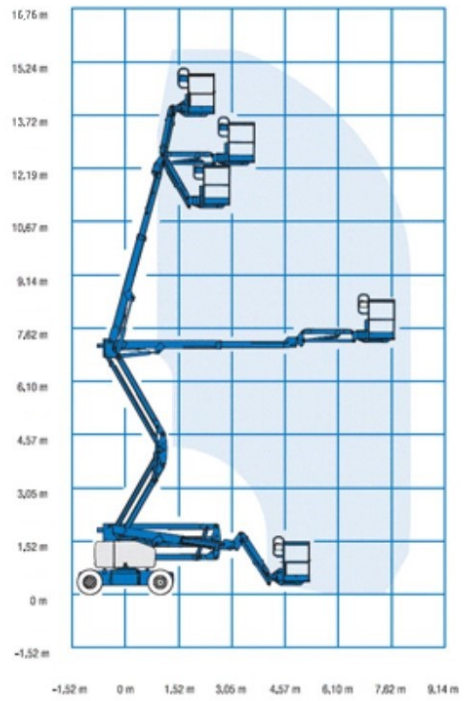

DIESEL KNIK-TELESCOOPHOOGWERKER

TYPE: Genie Z45-25J RT

Technische specificaties:

Max. werkhogte:	15,70 meter
Max. vloerhoogte:	13,90 meter
Max. zijdelingse bereik:	7,50 meter
Max knikhoogte:	7,14 meter
Maximale werklust:	227 kg (2 personen)
Eigen gewicht:	6460 kg
Platformlengte:	1,83 meter
Platform breedte:	0,76 meter
Transportbreedte:	2,29 meter
Tailswing:	nihil meter
Transport hoogte:	2,13 meter
Transport Lengte:	6,65 meter
Wielbasis:	2,03 meter
Bodemvrijheid:	0,37 meter

Opmerkingen:

- Vloerdruk kg/cm³.
- Rijsnelheid 7,24 km/h
- Gradeability 45%.