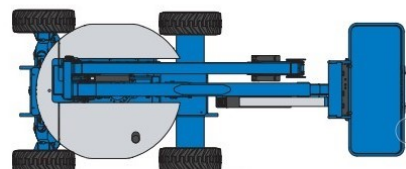

DIESEL KNIK-TELESCOOPHOOGWERKER

TYPE: Genie Z45-25J RT

Technische specificaties:

Max. werkhogte:	15,70 meter
Max. vloerhoogte:	13,90 meter
Max. zijdelingse bereik:	7,50 meter
Max knikhoogte:	7,14 meter
Maximale werklust:	227 kg (2 personen)
Eigen gewicht:	6460 kg
Platformlengte:	1,83 meter
Platform breedte:	0,76 meter
Transportbreedte:	2,29 meter
Tailswing:	nihil meter
Transport hoogte:	2,13 meter
Transport Lengte:	6,65 meter
Wielbasis:	2,03 meter
Bodemvrijheid:	0,37 meter

Opmerkingen:

- Vloerdruk kg/cm³.
- Rijsnelheid 7,24 km/h
- Gradeability 45%.