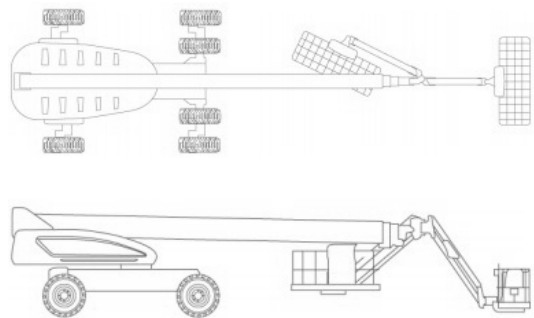

## DIESEL TELESCOOPHOOGWERKER TYPE: JLG 1200SJP

### Technische specificaties:

Max. werkhoogte:	38,00 meter
Max. vloerhoogte:	36,20 meter
Max. zijdelingse bereik:	22,90 meter
Maximale werklust:	230/450 kg (2 personen)
Eigen gewicht:	18550 kg
Platformlengte:	2,44 meter
Platform breedte:	0,91 meter
Transportbreedte:	2,49 meter
Werkbreedte:	3,81 meter
Tailswing:	1,68 meter
Transport hoogte:	3,05 meter
Transport Lengte:	13,67 meter
Wielbasis:	3,05 meter
Bodemvrijheid:	0,30 meter

### Opmerkingen:

- Vloerdruk 7.03 kg/cm<sup>3</sup>.
- Rijsnelheid 5.2 km/h.
- Gradeability 45%.
- Optie, 220 Volt aansluiting in werkplatform