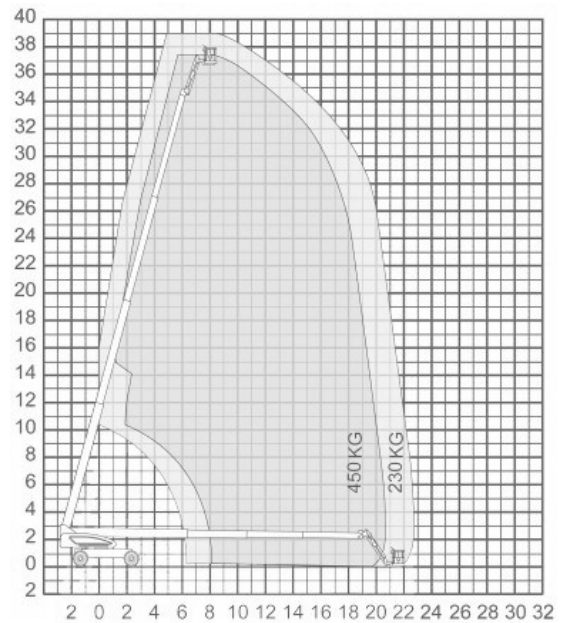

## DIESEL TELESCOOPHOOGWERKER TYPE: JLG 1200SJP

### Technische specificaties:

Max. werkhoogte:	38,00 meter
Max. vloerhoogte:	36,20 meter
Max. zijdelingse bereik:	22,90 meter
Maximale werklust:	230/450 kg (2 personen)
Eigen gewicht:	18550 kg
Platformlengte:	2,44 meter
Platform breedte:	0,91 meter
Transportbreedte:	2,49 meter
Werkbreedte:	3,81 meter
Tailswing:	1,68 meter
Transport hoogte:	3,05 meter
Transport Lengte:	13,67 meter
Wielbasis:	3,05 meter
Bodemvrijheid:	0,30 meter

### Opmerkingen:

- Vloerdruk 7.03 kg/cm<sup>3</sup>.
- Rijsnelheid 5.2 km/h.
- Gradeability 45%.
- Optie, 220 Volt aansluiting in werkplatform