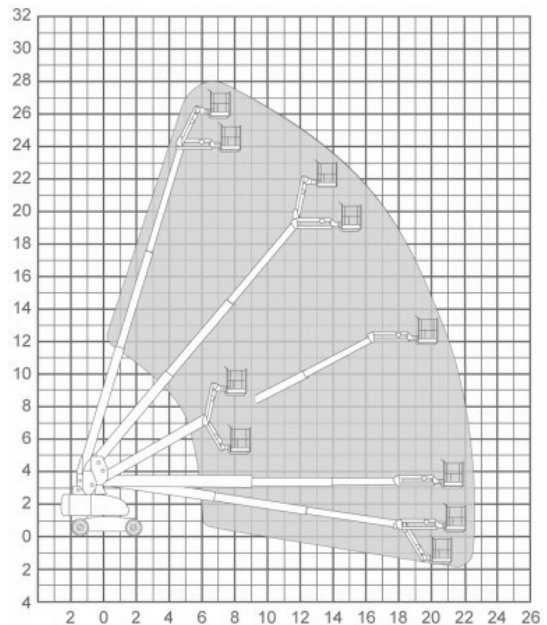

## DIESEL TELESCOOPHOOGWERKER

TYPE: JLG 860SJ

### Technische specificaties:

Max. werkhoogte:	28,00 meter
Max. vloerhoogte:	26,20 meter
Max. zijdelingse bereik:	22,80 meter
Maximale werklust:	230 kg (2 personen)
Eigen gewicht:	17100 kg
Platformlengte:	2,44 meter
Platform breedte:	0,91 meter
Transportbreedte:	2,49 meter
Tailswing:	1,42 meter
Transport hoogte:	3,05 meter
Transport Lengte:	12,19 meter
Wielbasis:	3,05 meter
Bodemvrijheid:	0,30 meter

### Opmerkingen:

- Vloerdruk 5.9 kg/cm<sup>3</sup>.
- Rijsnelheid 5.6 km/h.
- Gradeability 25%.
- Optie, 220 Volt aansluiting in werkplatform