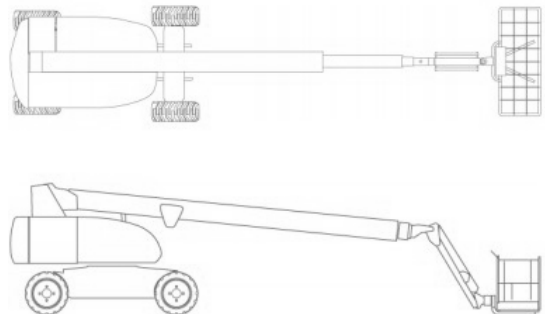

## DIESEL TELESCOOPHOOGWERKER

TYPE: JLG 860SJ

### Technische specificaties:

Max. werkhoogte:	28,00 meter
Max. vloerhoogte:	26,20 meter
Max. zijdelingse bereik:	22,80 meter
Maximale werklust:	230 kg (2 personen)
Eigen gewicht:	17100 kg
Platformlengte:	2,44 meter
Platform breedte:	0,91 meter
Transportbreedte:	2,49 meter
Tailswing:	1,42 meter
Transport hoogte:	3,05 meter
Transport Lengte:	12,19 meter
Wielbasis:	3,05 meter
Bodemvrijheid:	0,30 meter

### Opmerkingen:

- Vloerdruk 5.9 kg/cm<sup>3</sup>.
- Rijsnelheid 5.6 km/h.
- Gradeability 25%.
- Optie, 220 Volt aansluiting in werkplatform