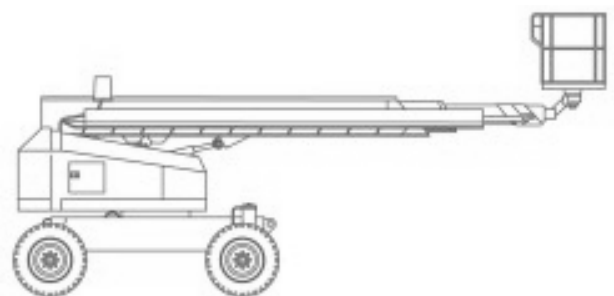

DIESEL TELESCOOPHOOGWERKER

TYPE: HAB T24

Technische specificaties:

Max. werkhoogte:	24,00 meter
Max. vloerhoogte:	22,20 meter
Max. zijdelingse bereik:	21,50 meter
Maximale werklust:	250 kg (2 personen)
Eigen gewicht:	19500 kg
Platformlengte:	5,00 meter
Platform breedte:	1,00 meter
Transportbreedte:	2,48 meter
Tailswing:	1,22 meter
Transport hoogte:	2,65 meter
Transport Lengte:	... meter
Wielbasis:	2,50 meter
Bodemvrijheid:	0,40 meter

Opmerkingen:

- Vloerdruk kg/cm³.
- Rijsnelheid 6,4 km/h.
- Gradeability 30%.
- Optie, 220 Volt aansluiting in werkplatform