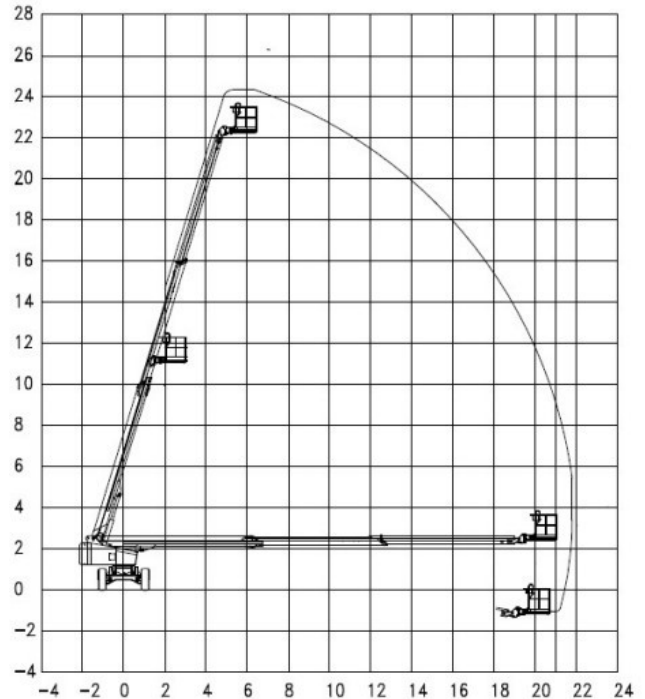

DIESEL TELESCOOPHOOGWERKER

TYPE: HAB T24

Technische specificaties:

Max. werkhoogte:	24,00 meter
Max. vloerhoogte:	22,20 meter
Max. zijdelingse bereik:	21,50 meter
Maximale werklust:	250 kg (2 personen)
Eigen gewicht:	19500 kg
Platformlengte:	5,00 meter
Platform breedte:	1,00 meter
Transportbreedte:	2,48 meter
Tailswing:	1,22 meter
Transport hoogte:	2,65 meter
Transport Lengte:	... meter
Wielbasis:	2,50 meter
Bodemvrijheid:	0,40 meter

Opmerkingen:

- Vloerdruk kg/cm³.
- Rijsnelheid 6,4 km/h.
- Gradeability 30%.
- Optie, 220 Volt aansluiting in werkplatform