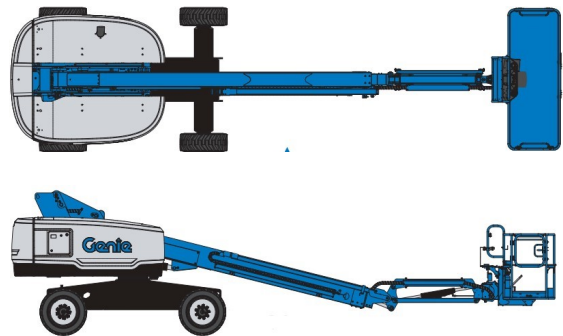

DIESEL TELESCOOPHOOGWERKER

TYPE: GENIE S65

Technische specificaties:

Max. werkhogte:	21,80 meter
Max. vloerhogte:	19,80 meter
Max. zijdelingse bereik:	17,10 meter
Maximale werklust:	227 kg (2 personen)
Eigen gewicht:	11009 kg
Platformlengte:	1,83 meter
Platform breedte:	0,76 meter
Transportbreedte:	2,49 meter
Tailswing:	1,22 meter
Transport hoogte:	2,72 meter
Transport Lengte:	9,50 meter
Wielbasis:	2,50 meter
Bodemvrijheid:	0,37 meter

Opmerkingen:

- Vloerdruk kg/cm³.
- Rijsnelheid 6,4 km/h.
- Gradeability 30%.
- Optie, 220 Volt aansluiting in werkplatform