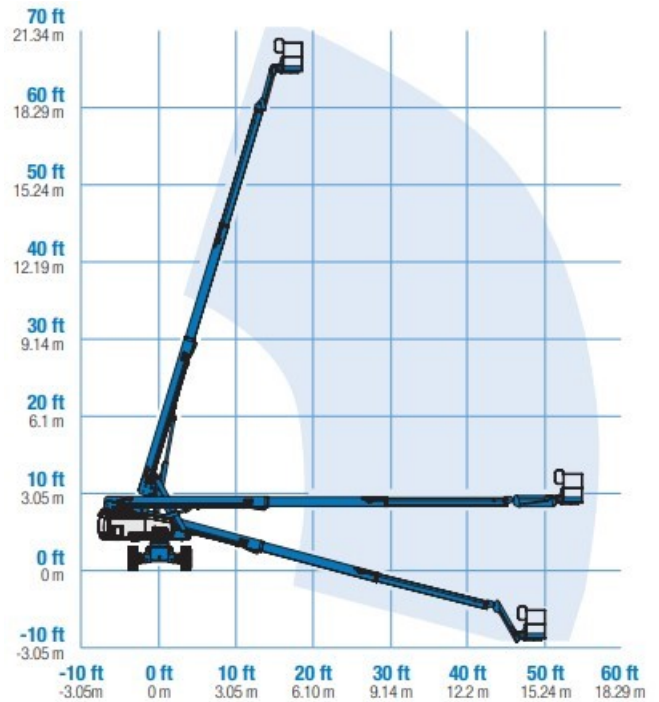

DIESEL TELESCOOPHOOGWERKER

TYPE: GENIE S65

Technische specificaties:

Max. werkhogte:	21,80 meter
Max. vloerhogte:	19,80 meter
Max. zijdelingse bereik:	17,10 meter
Maximale werklust:	227 kg (2 personen)
Eigen gewicht:	11009 kg
Platformlengte:	1,83 meter
Platform breedte:	0,76 meter
Transportbreedte:	2,49 meter
Tailswing:	1,22 meter
Transport hoogte:	2,72 meter
Transport Lengte:	9,50 meter
Wielbasis:	2,50 meter
Bodemvrijheid:	0,37 meter

Opmerkingen:

- Vloerdruk kg/cm³.
- Rijsnelheid 6,4 km/h.
- Gradeability 30%.
- Optie, 220 Volt aansluiting in werkplatform