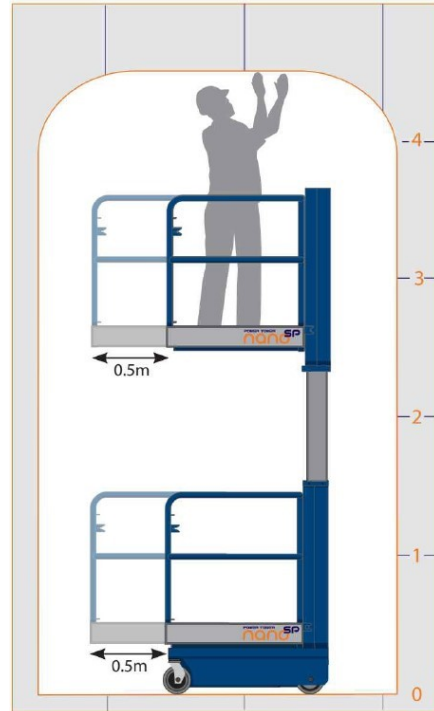

ELEKTRISCHE MASTHOOGWERKER

TYPE: PowerTower Nano SP

Technische specificaties:

Max. werkhoogte:	4,50 meter
Max. vloerhoogte:	2,50 meter
Max. zijdelingse bereik:	0,50 meter
Max. knikhoogte:	nvt meter
Maximale werklust:	200 kg (1 persoon)
Eigen gewicht:	478 kg
Platformlengte:	1,70 meter
Platform breedte:	0,72 meter
Transportbreedte:	0,75 meter
Tailswing:	nihil meter
Transport hoogte:	1,59 meter
Transport Lengte:	1,20 meter
Wielbasis:	1,00 meter
Bodemvrijheid:	nihil meter

Opmerkingen:

- Vloerdruk kg/cm².
- Rijsnelheid 4.6 km/h.