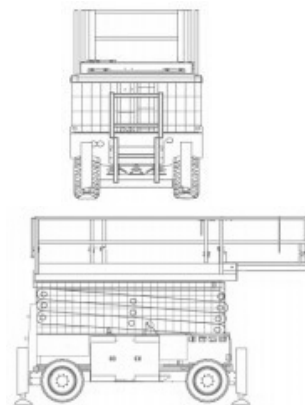

DIESEL SCHAARHOOGWERKER

TYPE: HL Q135DL24

Technische specificaties:

Max. werkhoogte:	18,30 meter
Max. vloerhoogte:	16,30 meter
Max. uitschuifdek:	(2x) 1,29 meter
Maximale werklust:	680 kg (4 personen)
Eigen gewicht:	7800 kg
Platformlengte:	7,38 meter
Platform breedte:	1,83 meter
Transportbreedte:	2,29 meter
Tailswing:	nvt meter
Transport hoogte:	2,47 meter
Transport Lengte:	4,88 meter
Wielbasis:	2,84 meter
Bodemvrijheid:	0,18 meter