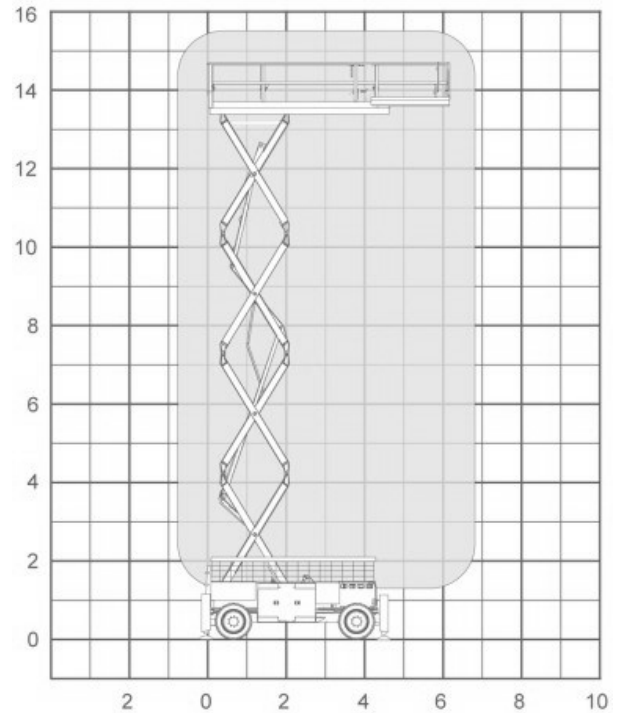

DIESEL SCHAARHOOGWERKER

TYPE: HL Q135DL24

Technische specificaties:

Max. werkhoogte:	18,30 meter
Max. vloerhoogte:	16,30 meter
Max. uitschuifdek:	(2x) 1,29 meter
Maximale werklust:	680 kg (4 personen)
Eigen gewicht:	7800 kg
Platformlengte:	7,38 meter
Platform breedte:	1,83 meter
Transportbreedte:	2,29 meter
Tailswing:	nvt meter
Transport hoogte:	2,47 meter
Transport Lengte:	4,88 meter
Wielbasis:	2,84 meter
Bodemvrijheid:	0,18 meter

Opmerkingen:

- Vloerdruk kg/cm².
- Rijsnelheid 8.0 km/h.
- Gradeability 40%.