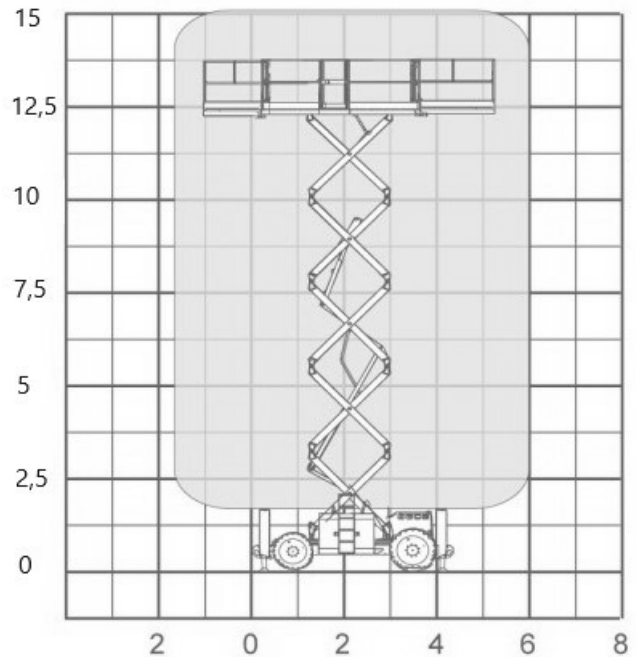

## DIESEL SCHAARHOOGWERKER

TYPE: JLG 4394RT

### Technische specificaties:

Max. werkhoogte:	15,00 meter
Max. vloerhoogte:	13,20 meter
Max. uitschuifdek:	(2x) 1,22 meter
Maximale werklust:	565 kg (2 personen)
Eigen gewicht:	7100 kg
Platformlengte:	3,81 meter
Platform breedte:	2,18 meter
Transportbreedte:	2,39 meter
Tailswing:	nvt meter
Transport hoogte:	2,19 meter
Transport Lengte:	3,86 meter
Wielbasis:	2,95 meter
Bodemvrijheid:	0,35 meter

### Opmerkingen:

- Vloerdruk 5,1 kg/cm<sup>2</sup>.
- Rijsnelheid 6.4 km/h.
- Gradeability 45%.