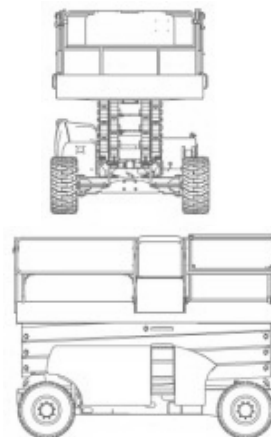

## DIESEL SCHAARHOOGWERKER

TYPE: JLG 4394RT

### Technische specificaties:

Max. werkhoogte:	15,00 meter
Max. vloerhoogte:	13,20 meter
Max. uitschuifdek:	(2x) 1,22 meter
Maximale werklust:	565 kg (2 personen)
Eigen gewicht:	7100 kg
Platformlengte:	3,81 meter
Platform breedte:	2,18 meter
Transportbreedte:	2,39 meter
Tailswing:	nvt meter
Transport hoogte:	2,19 meter
Transport Lengte:	3,86 meter
Wielbasis:	2,95 meter
Bodemvrijheid:	0,35 meter