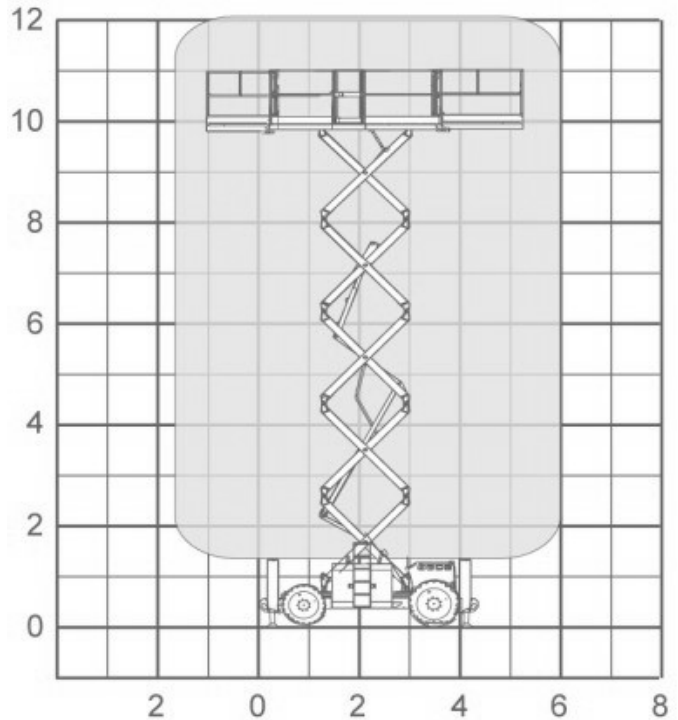

DIESEL SCHAARHOOGWERKER TYPE: JLG 3394RT

Technische specificaties:

Max. werkhoogte:	12,00 meter
Max. vloerhoogte:	10,00 meter
Max. uitschuifdek:	(2x) 1,22 meter
Maximale werklust:	907 kg (2 personen)
Eigen gewicht:	6600 kg
Platformlengte:	3,81 meter
Platform breedte:	2,18 meter
Transportbreedte:	2,39 meter
Tailswing:	nvt meter
Transport hoogte:	1,97 meter
Transport Lengte:	3,86 meter
Wielbasis:	2,95 meter
Bodemvrijheid:	0,35 meter

Opmerkingen:

- Vloerdruk 3,45 kg/cm².
- Rijsnelheid 6.4 km/h.
- Gradeability 45%.