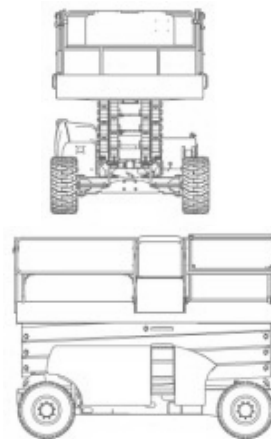

DIESEL SCHAARHOOGWERKER TYPE: JLG 3394RT

Technische specificaties:

Max. werkhoogte:	12,00 meter
Max. vloerhoogte:	10,00 meter
Max. uitschuifdek:	(2x) 1,22 meter
Maximale werklust:	907 kg (2 personen)
Eigen gewicht:	6600 kg
Platformlengte:	3,81 meter
Platform breedte:	2,18 meter
Transportbreedte:	2,39 meter
Tailswing:	nvt meter
Transport hoogte:	1,97 meter
Transport Lengte:	3,86 meter
Wielbasis:	2,95 meter
Bodemvrijheid:	0,35 meter