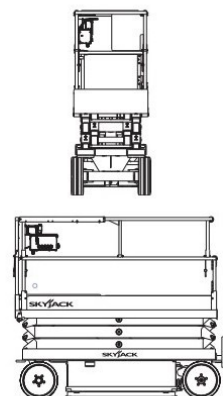

ELEKTRISCHE SCHAARHOOGWERKER

TYPE: Genie GS 3246

Technische specificaties:

Max. werkhoogte:	11,80 meter
Max. vloerhoogte:	10,00 meter
Max. uitschuifdek:	0,90 meter
Maximale werklust:	318 kg (2 personen)
Eigen gewicht:	2430 kg
Platformlengte:	3,18 meter
Platform breedte:	1,08 meter
Transportbreedte:	1,16 meter
Tailswing:	nvt meter
Transport hoogte:	1,80 meter
Transport Lengte:	2,44 meter
Wielbasis:	1,85 meter
Bodemvrijheid:	nihil meter