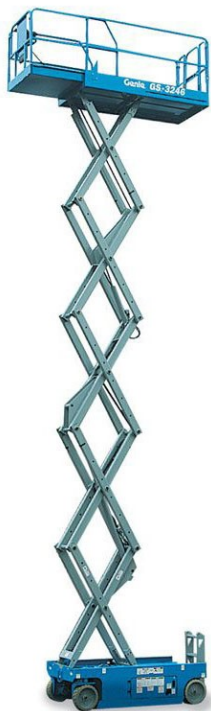

ELEKTRISCHE SCHAARHOOGWERKER

TYPE: Genie GS 3246

Technische specificaties:

Max. werkhoogte:	11,80 meter
Max. vloerhoogte:	10,00 meter
Max. uitschuifdek:	0,90 meter
Maximale werklust:	318 kg (2 personen)
Eigen gewicht:	2430 kg
Platformlengte:	3,18 meter
Platform breedte:	1,08 meter
Transportbreedte:	1,16 meter
Tailswing:	nvt meter
Transport hoogte:	1,80 meter
Transport Lengte:	2,44 meter
Wielbasis:	1,85 meter
Bodemvrijheid:	nihil meter

Opmerkingen:

- Vloerdruk kg/cm².
- Laden dmv 230V
- Gradeability 30%
- Binnen/buiten gebruik