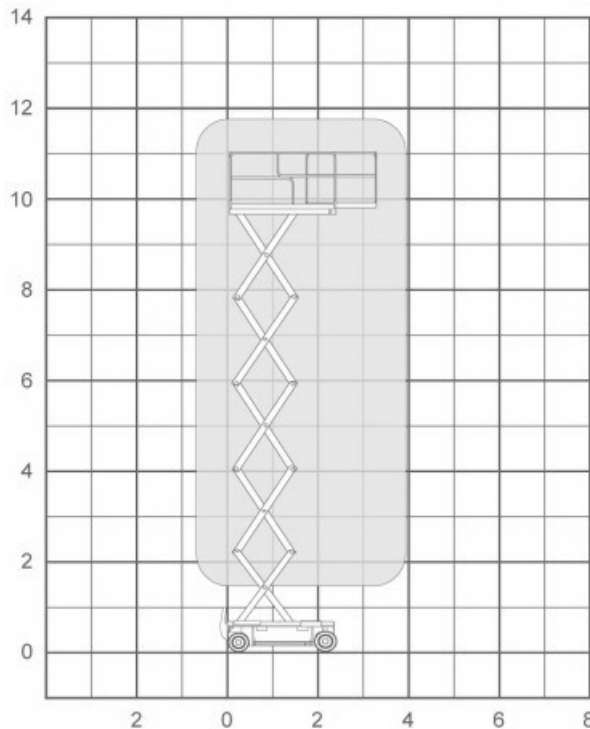

ELEKTRISCHE SCHAARHOOGWERKER

TYPE: Genie GS 3246

Technische specificaties:

Max. werkhoogte:	11,80 meter
Max. vloerhoogte:	10,00 meter
Max. uitschuifdek:	0,90 meter
Maximale werklust:	318 kg (2 personen)
Eigen gewicht:	2430 kg
Platformlengte:	3,18 meter
Platform breedte:	1,08 meter
Transportbreedte:	1,16 meter
Tailswing:	nvt meter
Transport hoogte:	1,80 meter
Transport Lengte:	2,44 meter
Wielbasis:	1,85 meter
Bodemvrijheid:	nihil meter

Opmerkingen:

- Vloerdruk kg/cm².
- Laden dmv 230V
- Gradeability 30%
- Binnen/buiten gebruik