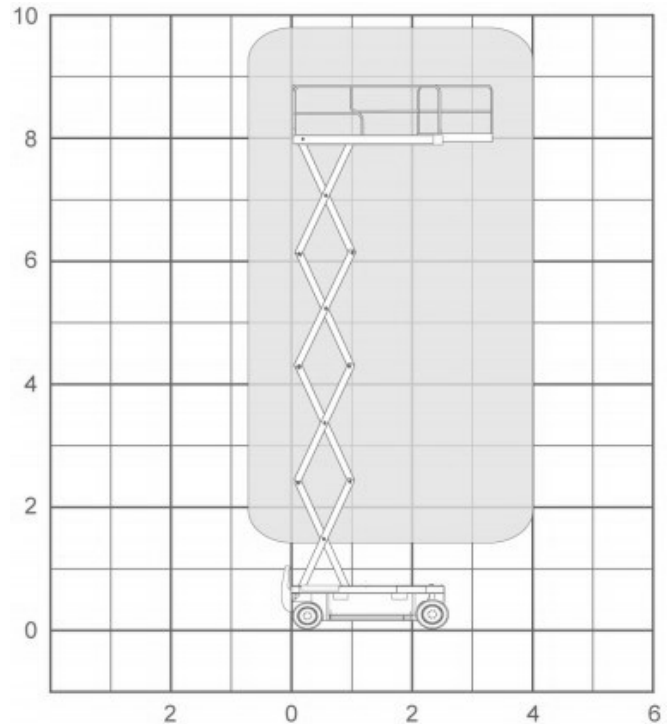

ELEKTRISCHE SCHAARHOOGWERKER

TYPE: SkyJack SJii 3226

Technische specificaties:

Max. werkhoogte:	9,80 meter
Max. vloerhoogte:	8,00 meter
Max. uitschuifdek:	0,90 meter
Maximale werklust:	227 kg (2 personen)
Eigen gewicht:	1876 kg
Platformlengte:	3,03 meter
Platform breedte:	0,70 meter
Transportbreedte:	0,81 meter
Tailswing:	nvt meter
Transport hoogte:	1,79 meter
Transport Lengte:	2,32 meter
Wielbasis:	1,40 meter
Bodemvrijheid:	nihil meter

Opmerkingen:

- Vloerdruk kg/cm².
- Laden dmv 230V
- Gradeability 30%
- Binnen/buiten gebruik