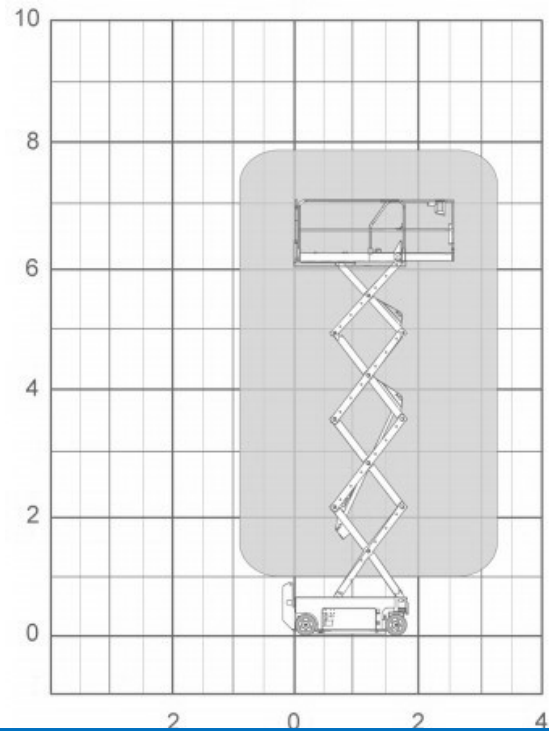

## ELEKTRISCHE SCHAARHOOGWERKER

TYPE: SkyJack SJii 3219

### Technische specificaties:

Max. werkhoogte:	7,60 meter
Max. vloerhoogte:	5,80 meter
Max. uitschuifdek:	0,90 meter
Maximale werklust:	227 kg (2 personen)
Eigen gewicht:	1179 kg
Platformlengte:	2,53 meter
Platform breedte:	0,70 meter
Transportbreedte:	0,81 meter
Tailswing:	nvt meter
Transport hoogte:	2,01 meter
Transport Lengte:	1,69 meter
Wielbasis:	1,40 meter
Bodemvrijheid:	nihil meter

### Opmerkingen:

- Vloerdruk kg/cm<sup>2</sup>.
- Laden dmv 230V
- Gradeability 30%
- Binnen gebruik