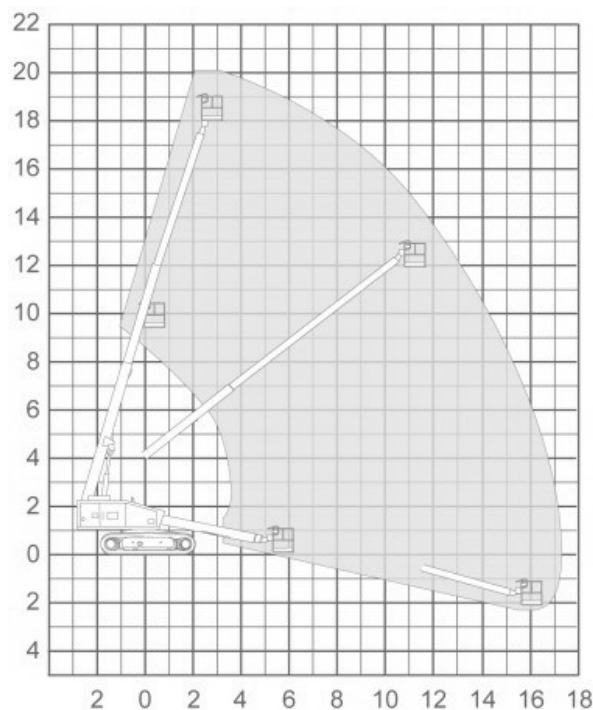

DIESEL TELESCOOPHOOGWERKER (Rups)

TYPE: Aichi SR 182

Technische specificaties:

Max. werkhogte:	20,00 meter
Max. vloerhogte:	18,20 meter
Max. zijdelingse bereik:	16,70 meter
Maximale werklust:	227 kg (2 personen)
Eigen gewicht:	13500 kg
Platformlengte:	1,80 meter
Platform breedte:	0,75 meter
Transportbreedte:	2,46 meter
Tailswing:	1,00 meter
Transport hoogte:	2,35 meter
Transport Lengte:	9,17 meter
Wielbasis:	nvt meter
Bodemvrijheid:	0,43 meter

Opmerkingen:

- Vloerdruk ... kg/cm³.
- Rijsnelheid 2.6 km/h.
- Gradeability 30%.
- Optie, 220 Volt aansluiting in werkplatform