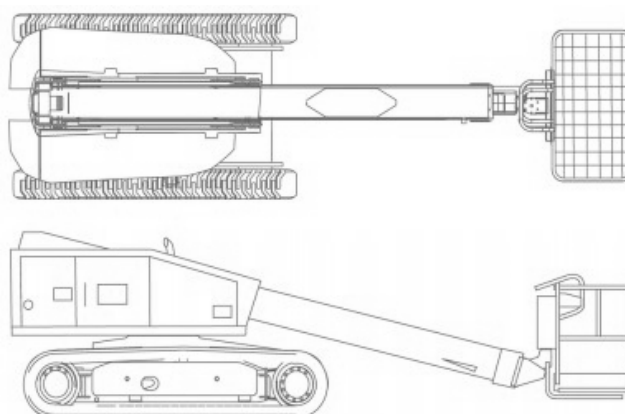

DIESEL TELESCOOPHOOGWERKER (Rups)

TYPE: Aichi SR 182

Technische specificaties:

Max. werkhogte:	20,00 meter
Max. vloerhogte:	18,20 meter
Max. zijdelingse bereik:	16,70 meter
Maximale werklust:	227 kg (2 personen)
Eigen gewicht:	13500 kg
Platformlengte:	1,80 meter
Platform breedte:	0,75 meter
Transportbreedte:	2,46 meter
Tailswing:	1,00 meter
Transport hoogte:	2,35 meter
Transport Lengte:	9,17 meter
Wielbasis:	nvt meter
Bodemvrijheid:	0,43 meter

Opmerkingen:

- Vloerdruk ... kg/cm³.
- Rijsnelheid 2.6 km/h.
- Gradeability 30%.
- Optie, 220 Volt aansluiting in werkplatform