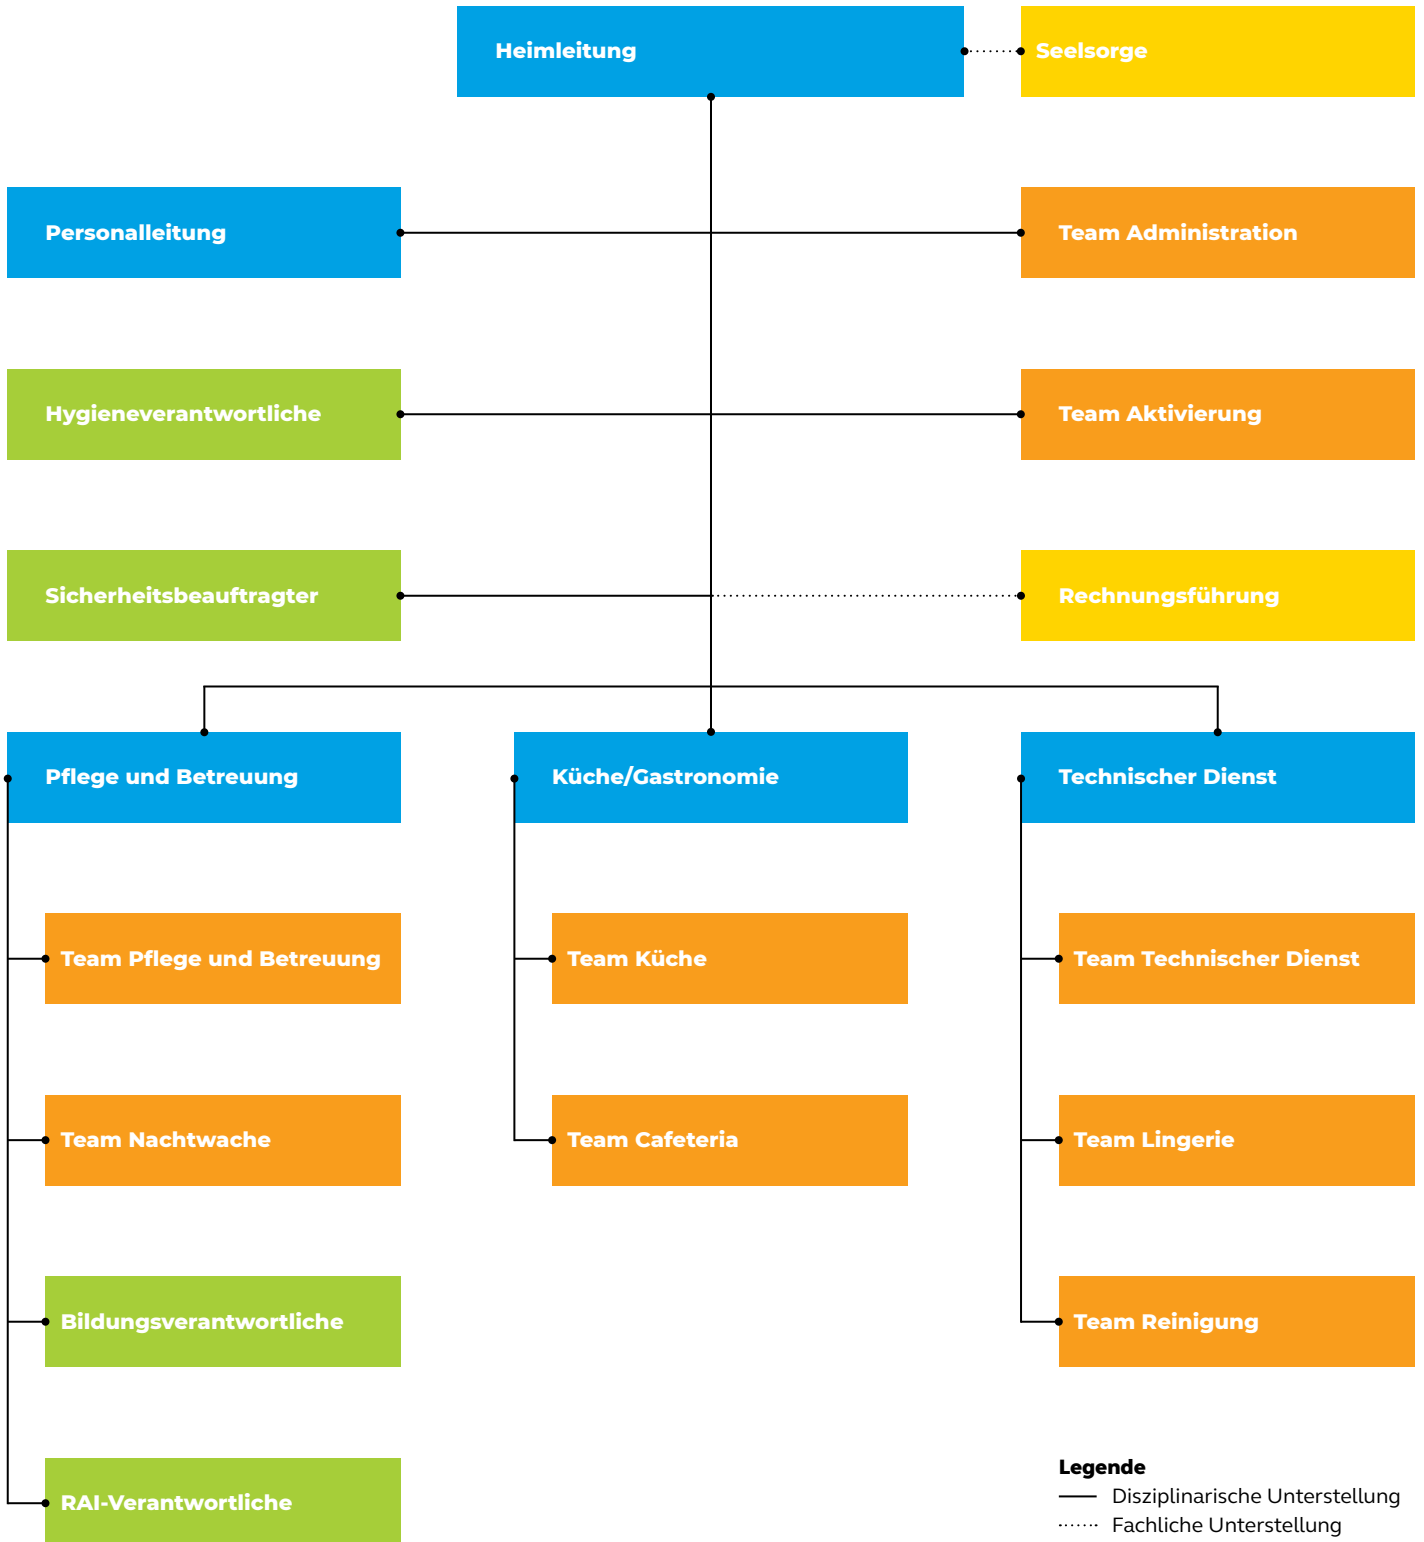

## Operative Struktur

Stand per 1. Januar 2021

### Legende

- Disziplinarische Unterstellung
- ..... Fachliche Unterstellung
- Mitglied der Bereichsleitung
- Spezialfunktion
- Teams der jeweiligen Bereiche
- Externe Dienstleistungen