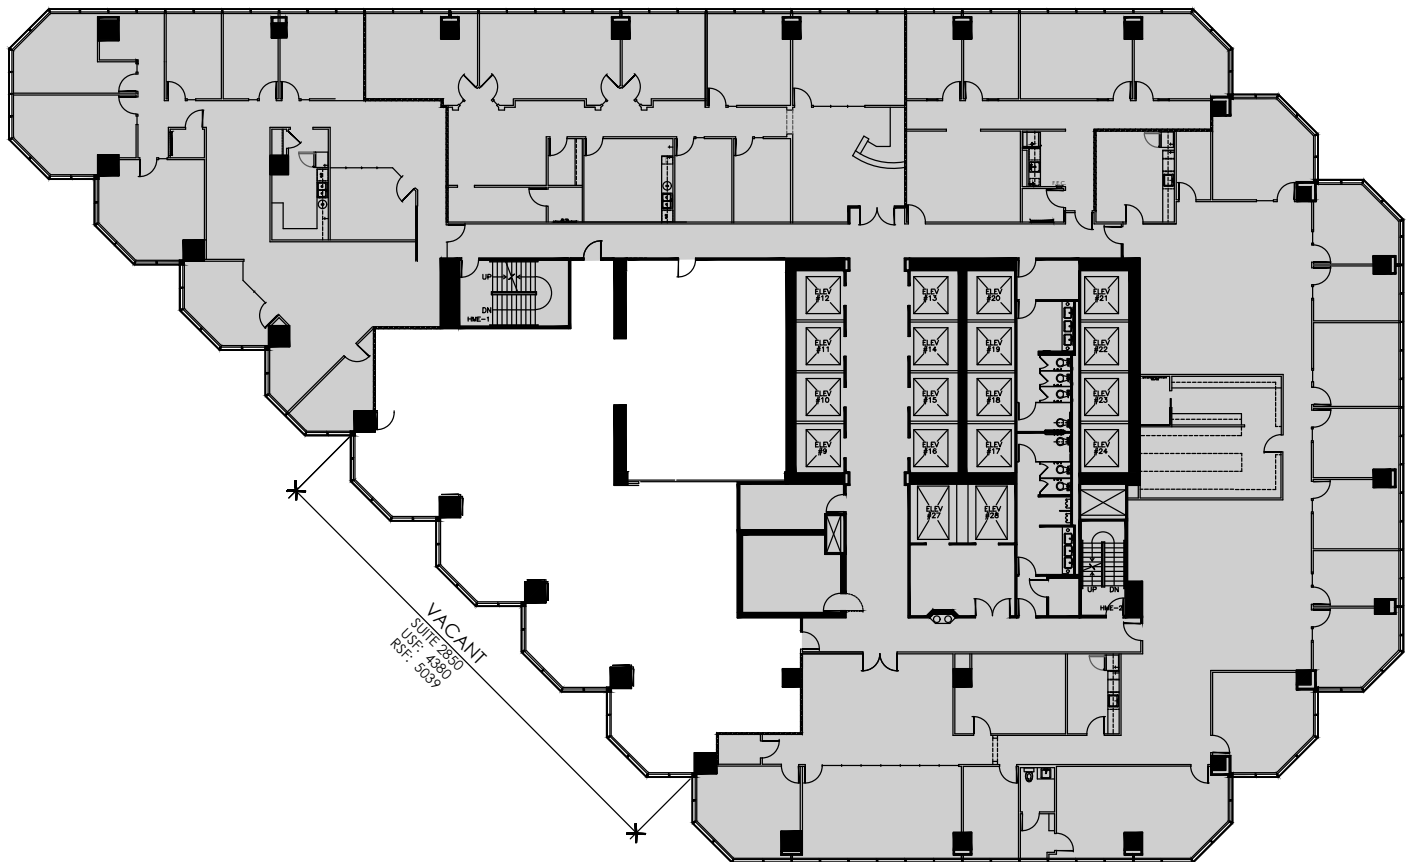

# ROSS TOWER

Suite 2850 - 5,039 RSF

28th Floor

Hunter Lee  
214-953-3304  
hlee@hpitx.com

Ben Cuzen  
972-850-2714  
bcuzen@hpitx.com

Luke Aviles  
972-850-2715  
laviles@hpitx.com