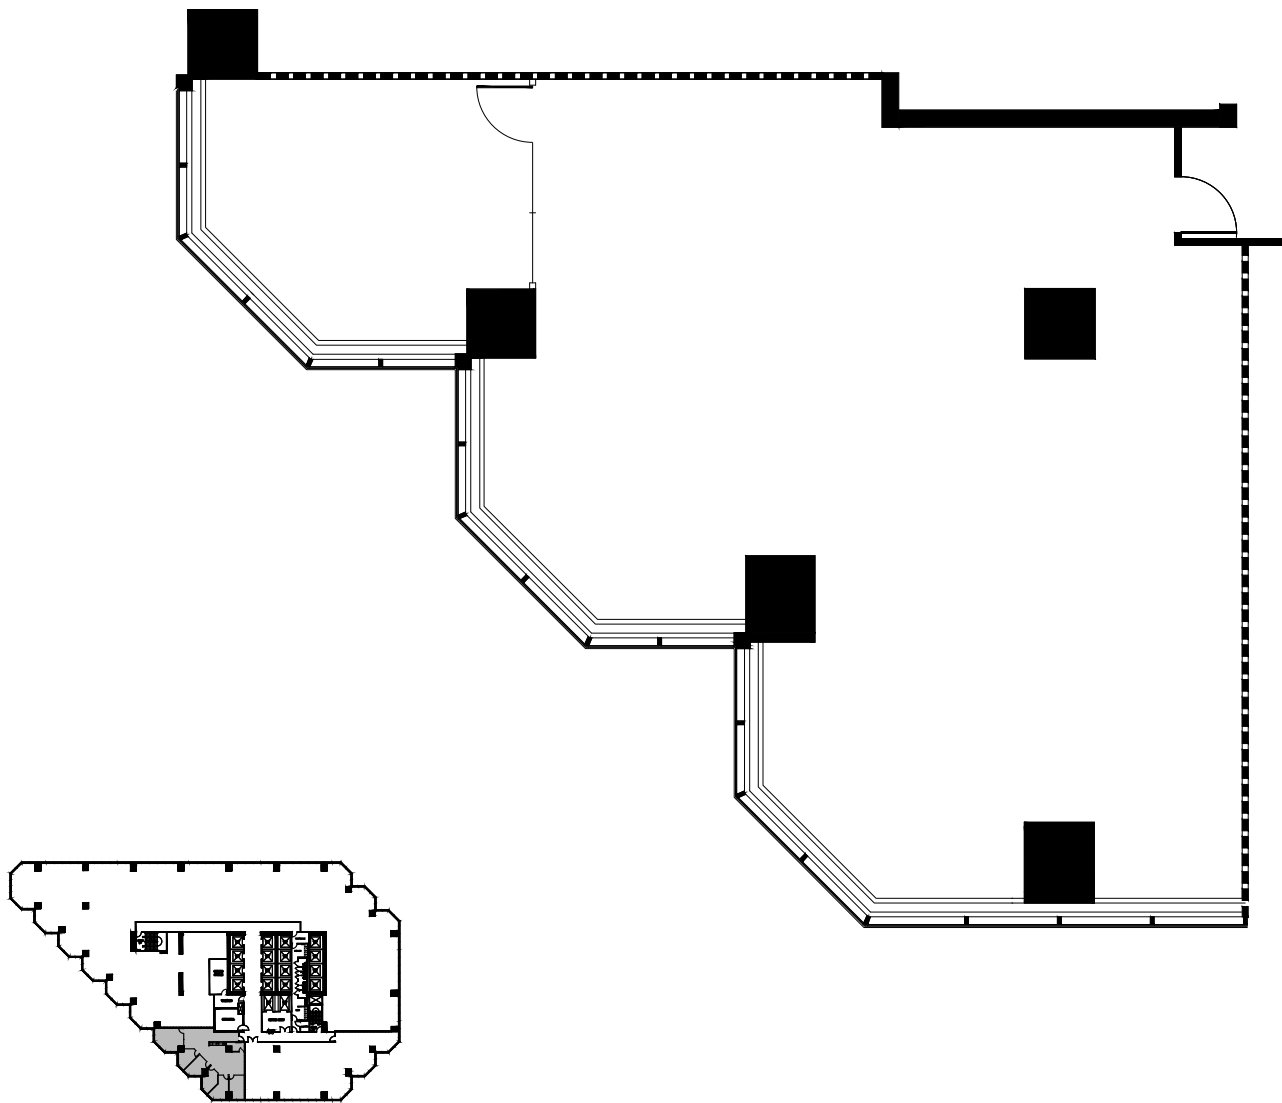

# ROSS TOWER

Suite 2325 - 2,345 RSF

Hunter Lee  
214-953-3304  
hlee@hpitx.com

Ben Cuzen  
972-850-2714  
bcuzen@hpitx.com

Luke Aviles  
972-850-2715  
laviles@hpitx.com