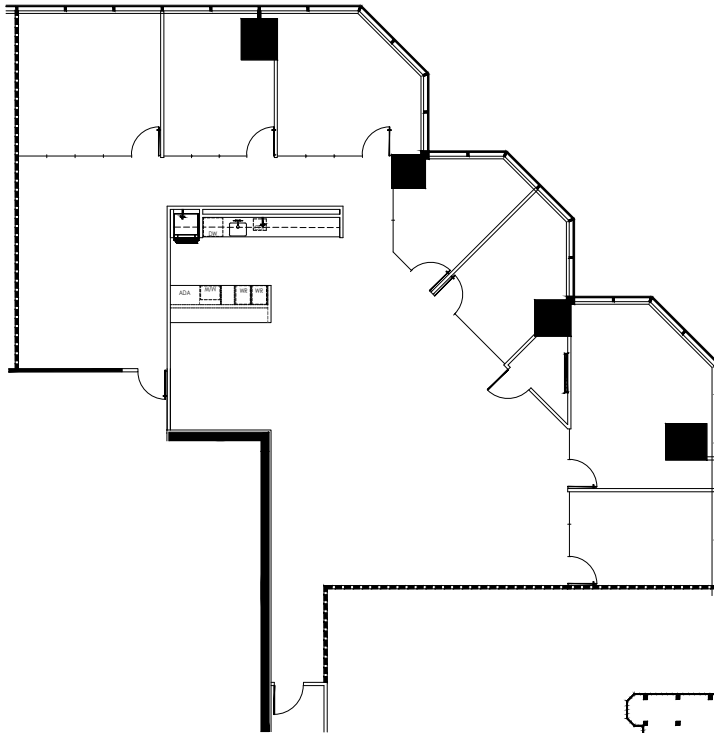

# ROSS TOWER

Suite 2225 - 4,035 RSF

Hunter Lee  
214-953-3304  
hlee@hpitx.com

Ben Cuzen  
972-850-2714  
bcuzen@hpitx.com

Luke Aviles  
972-850-2715  
laviles@hpitx.com