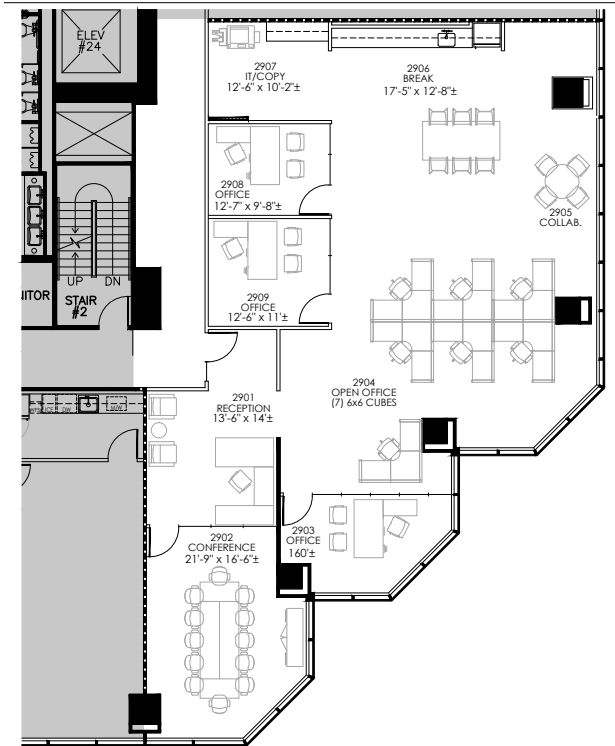

ROSS TOWER

Suite 2940 - 3,336 RSF

Click To View Virtual Tour

Hunter Lee
214-953-3304
hlee@hpitx.com

Ben Cuzen
972-850-2714
bcuzen@hpitx.com

Luke Aviles
972-850-2715
laviles@hpitx.com