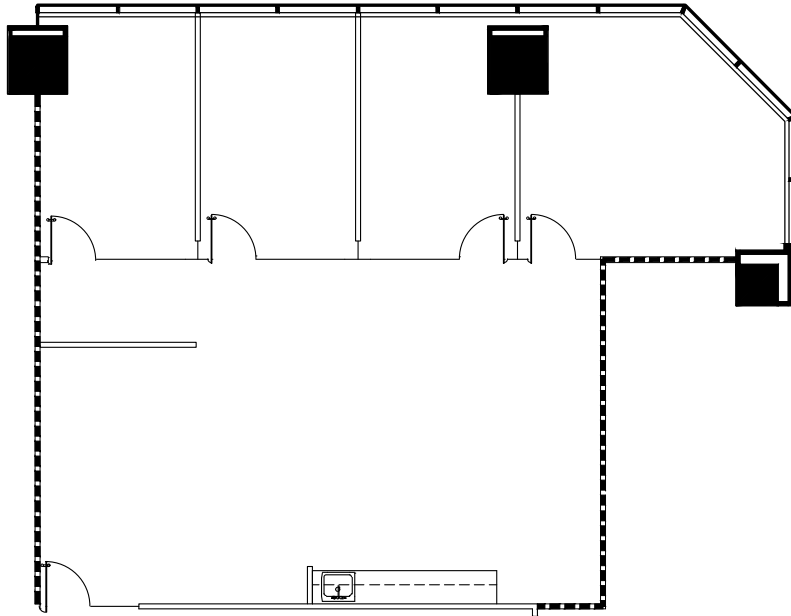

ROSS TOWER

Suite 2020 - 1,741 RSF

Click To View Virtual Tour

Hunter Lee
214-953-3304
hlee@hpitx.com

Ben Cuzen
972-850-2714
bcuzen@hpitx.com

Luke Aviles
972-850-2715
laviles@hpitx.com