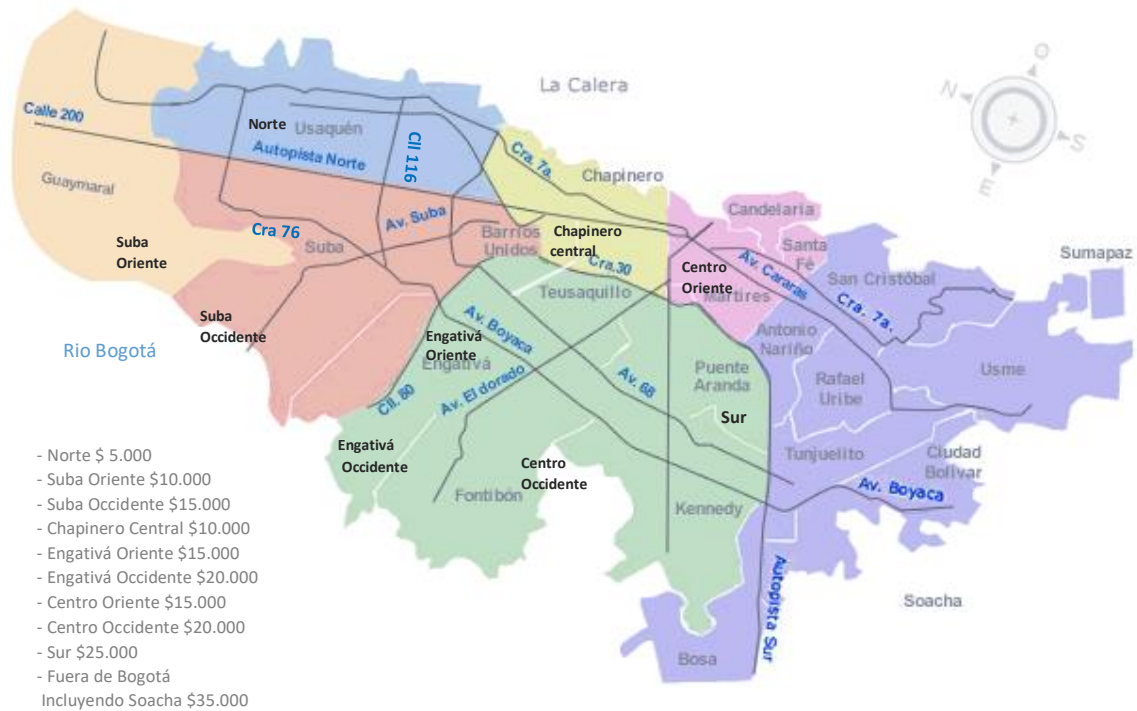

Tarifas Envíos

El 95% de los envíos se realizan en Carro

- zona norte: \$5.000
 - De oriente a occidente de la carrera 1 este hasta la carrera 76
 - De norte a sur de la calle 220 hasta la calle 116
- Zona Suba Oriente: \$10.000
 - De oriente a occidente de la Carrera 78 hasta Av. ciudad de Cali (Suba)
 - De norte a Sur de la Calle 170 hasta la calle 80
- Zona Suba Occidente: \$15.000
 - De Oriente a Occidente desde la Av. ciudad de Cali hasta el rio Bogotá
 - De norte a sur desde la Av. la conejera hasta la calle 80
- Zona Chapinero Central: \$10.000
 - De norte a sur desde la Calle 116 hasta la av. calle 26
 - De Oriente a occidente desde la Cra 1 este hasta la carrera 30
- Zona Engativa Oriente: \$15.000
 - De norte a sur desde la Calle 80 hasta la Calle 26
 - De Oriente a occidente desde la cra 30 hasta la av. Ciudad de cali
- Zona Engativa Occidente: \$20.000
 - De norte a sur desde la calle hasta la calle 26
 - De oriente a occidente desde la av ciudad de cali hasta rio Bogotá
- Zona Centro Oriente: \$15.000
 - De norte a sur desde la av. calle 26 hasta la calle 6ta
 - De oriente a occidente desde la av. Circunvalar hasta la Cra. 30
- Zona centro occidente: \$20.000
 - De norte a sur desde la av. Calle 26 Hasta la av. Las américas
 - De oriente a occidente desde la cra. 30 hasta el rio Bogotá
- Zona Sur: \$25.000
- Fuera de Bogotá: \$35.0000 incluyendo Soacha