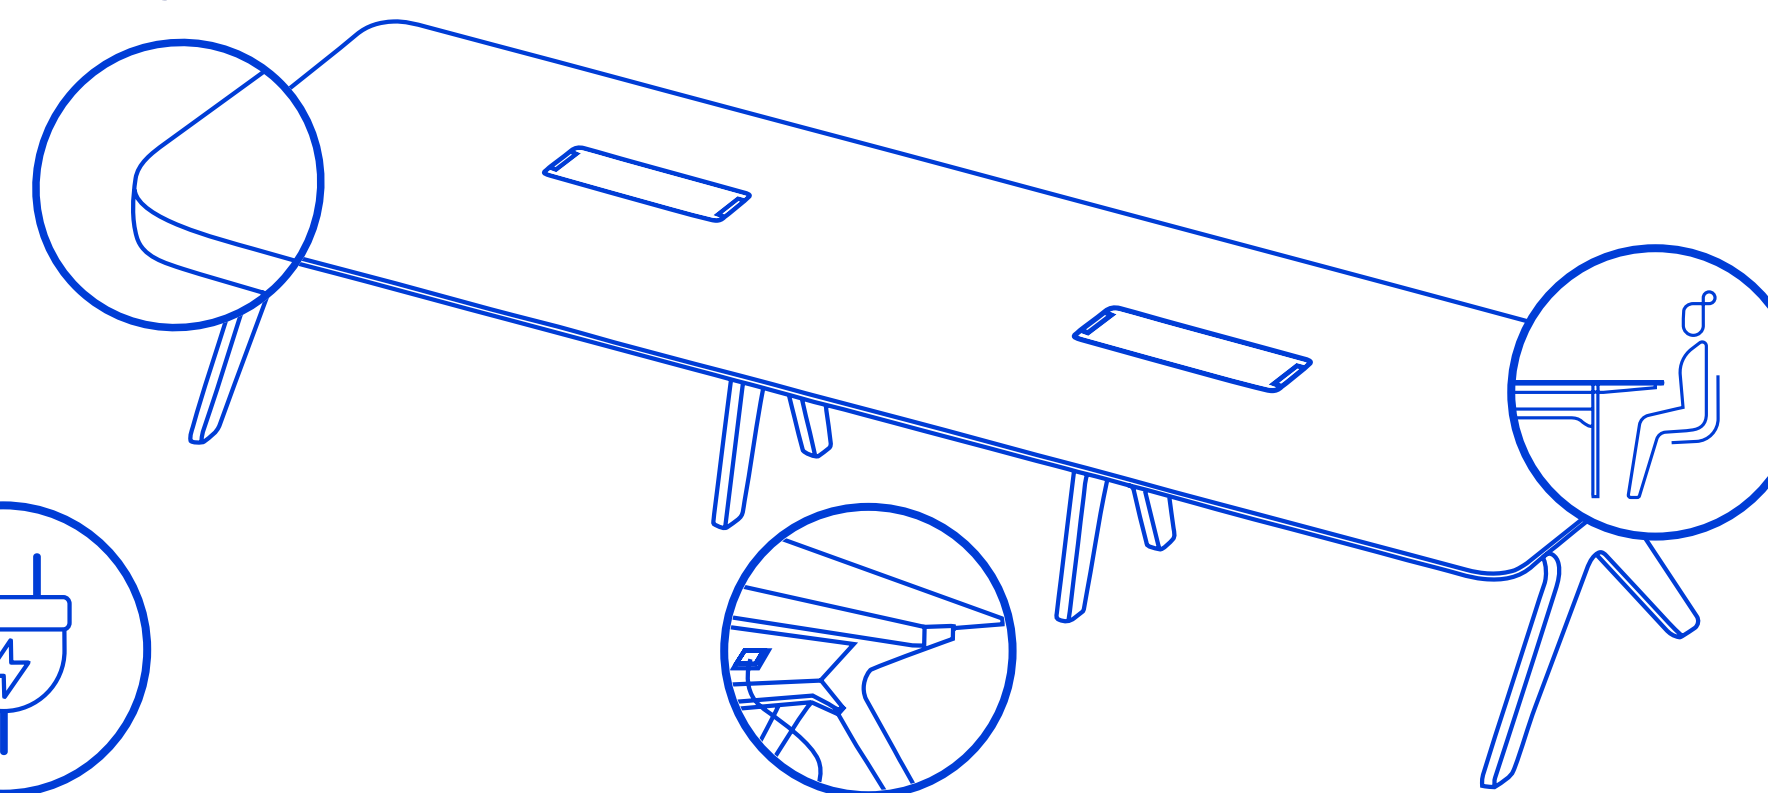

BOARDROOM

BOARDROOM

La table étirable à l'infini

La boardroom, c'est LA table de réunion. Pour travailler en groupe, recevoir vos clients ou faire une réunion à vingt.

Sa structure permet d'étirer la table à l'infini tout en alliant la robustesse et la chaleur du bois avec un design élégant.

Ses trappes permettent de brancher

différents appareils électriques sans encombrer le plateau.

Cette table a été imaginée pour vous offrir le meilleur endroit pour vos réunions stratégiques.

Les designers : Lucy Dinnen, David Steiner, Joe Fox et Joni Steiner

DIMENSIONS

Ajustez les dimensions au centimètre près

PERSONNALISATION

Configurez le produit selon vos besoins (le prix ne bougera pas!)

Type d'angle

Choisissez la forme de l'angle

Electrification

Branchez votre bureau

Découpe goulotte

Centralisez les câbles

Place en bout de table

Ajoutez une personne supplémentaire

ACCESSOIRISATION

Choisissez en option vos accessoires

Prise confort

Gravure trappes