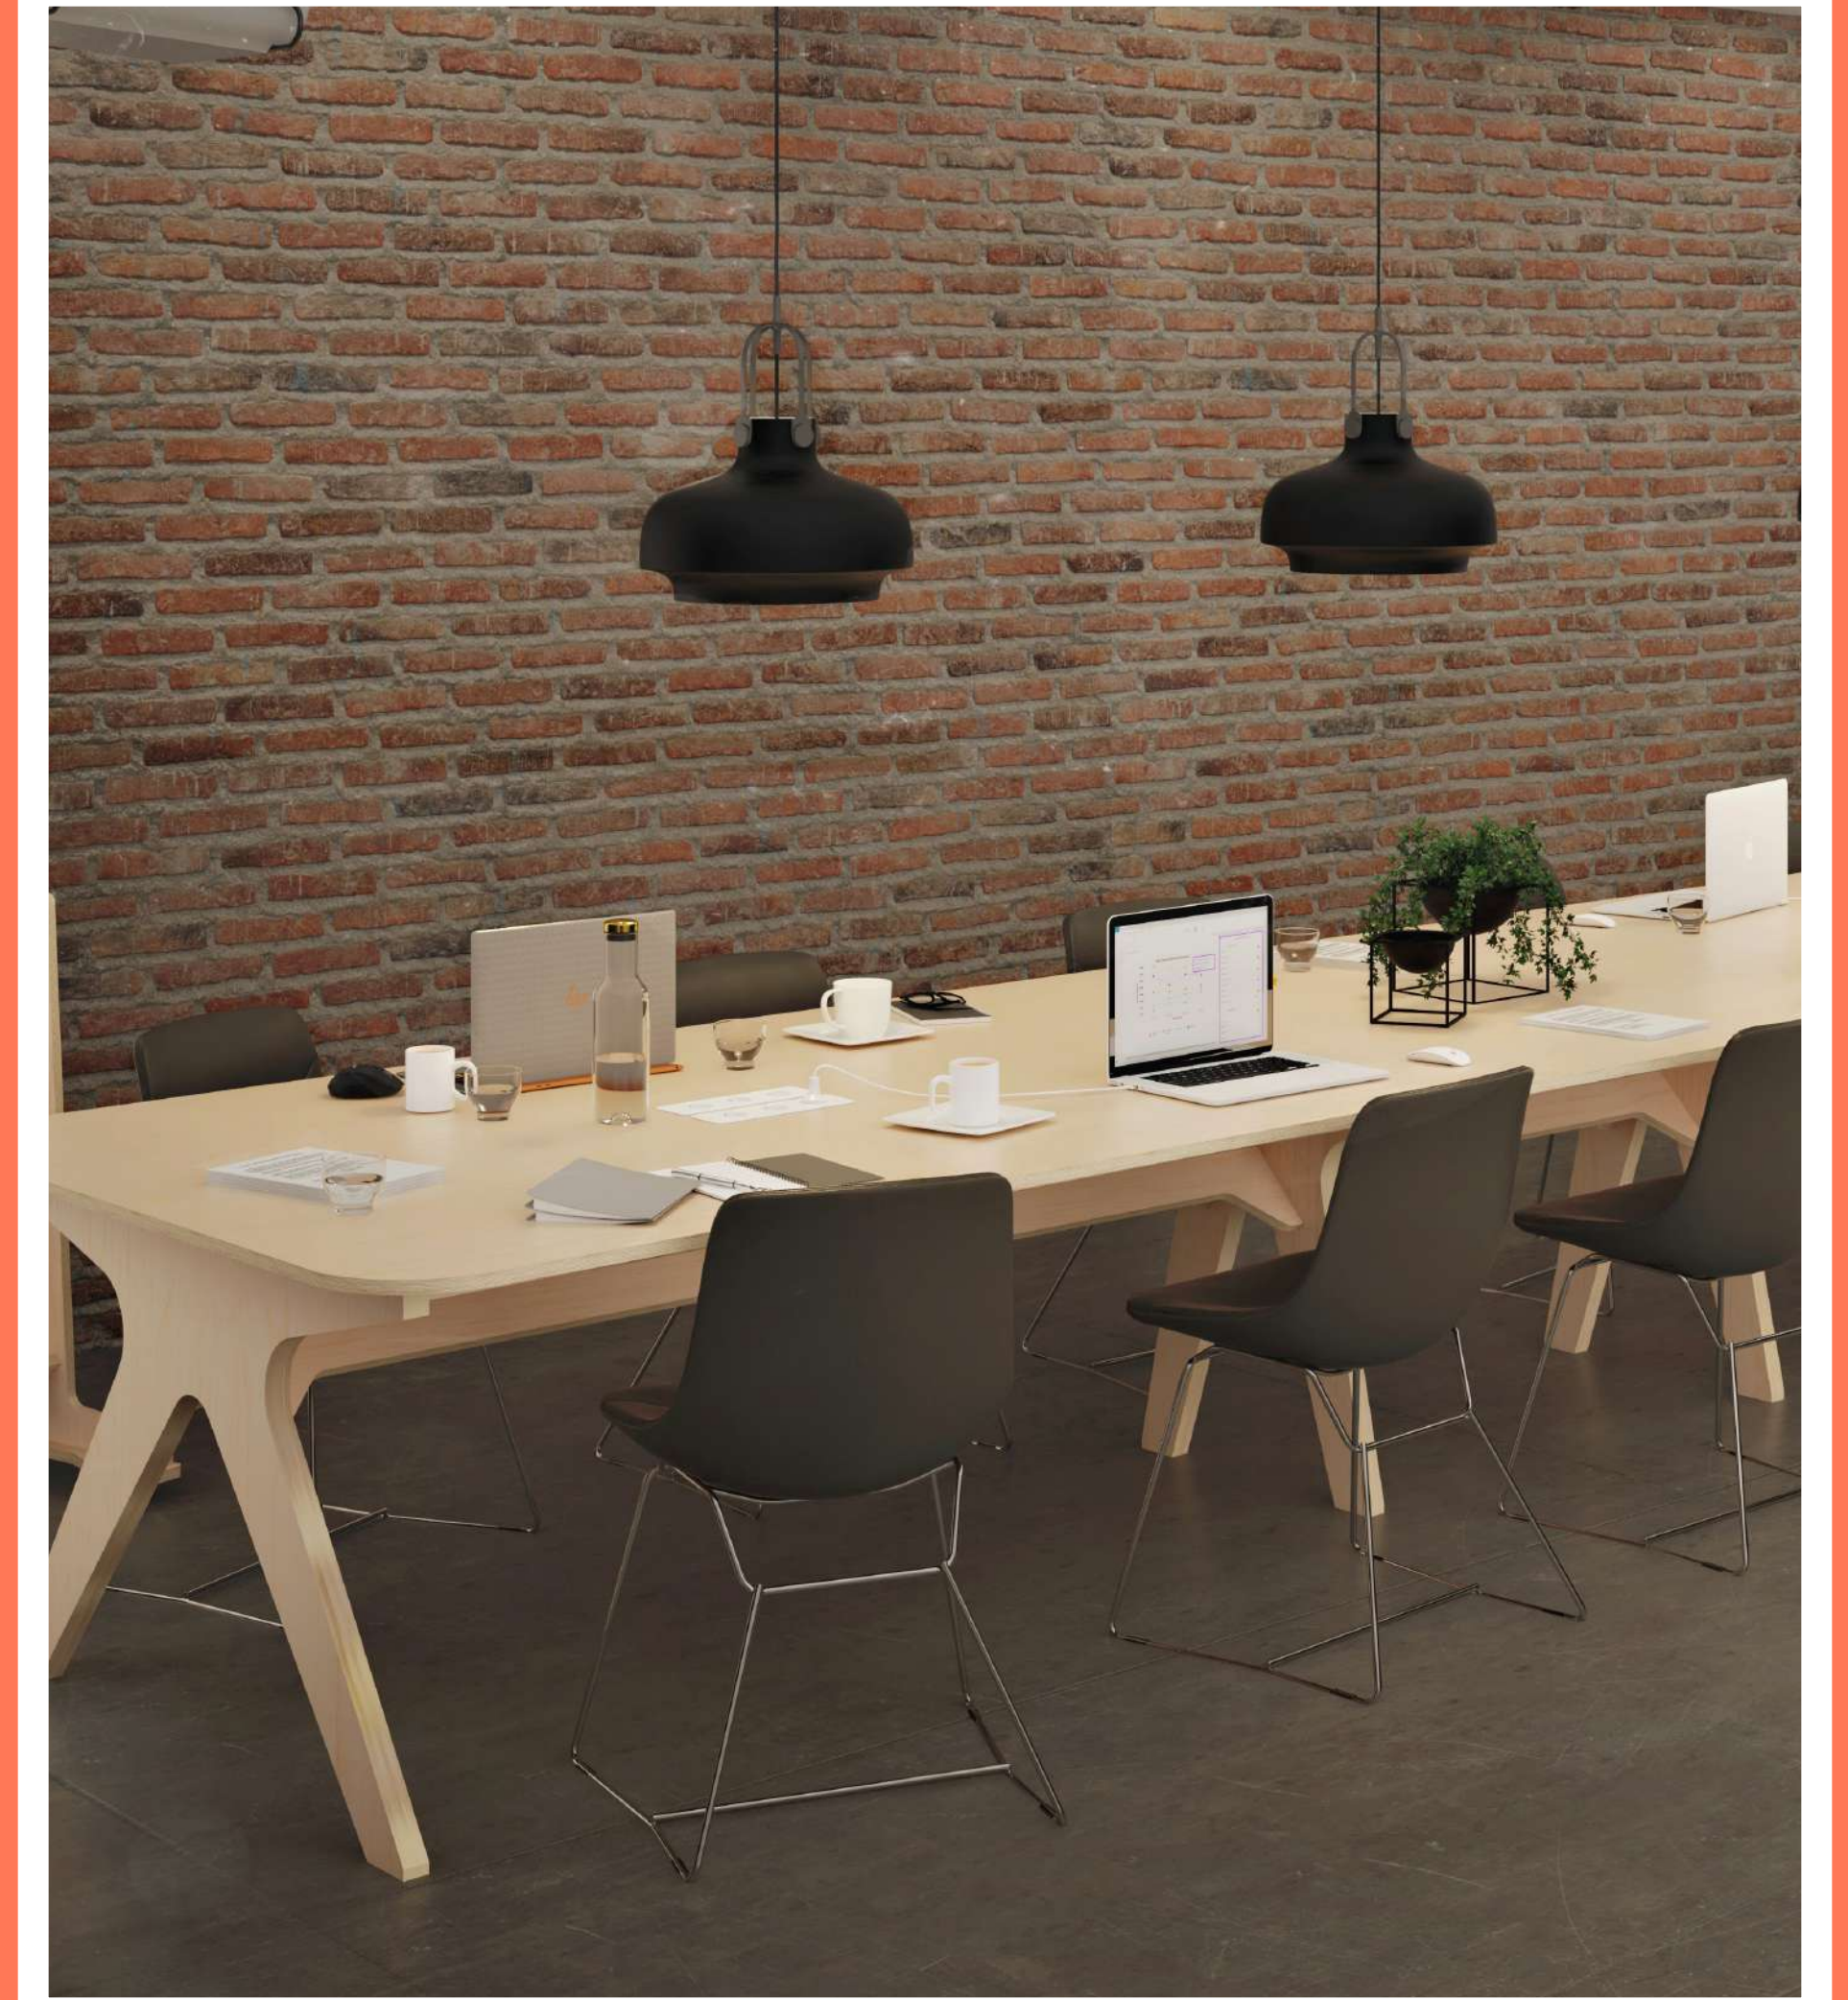

BOARDROOM

BOARDROOM

La table étirable à l'infini

La boardroom, c'est LA table de réunion. Pour travailler en groupe, recevoir vos clients ou faire une réunion à vingt.

Sa structure permet d'étirer la table à l'infini tout en alliant la robustesse et la chaleur du bois avec un design élégant.

Ses trappes permettent de brancher

différents appareils électriques sans encombrer le plateau.

Cette table a été imaginée pour vous offrir le meilleur endroit pour vos réunions stratégiques.

Les designers : Lucy Dinnen, David Steiner, Joe Fox et Joni Steiner