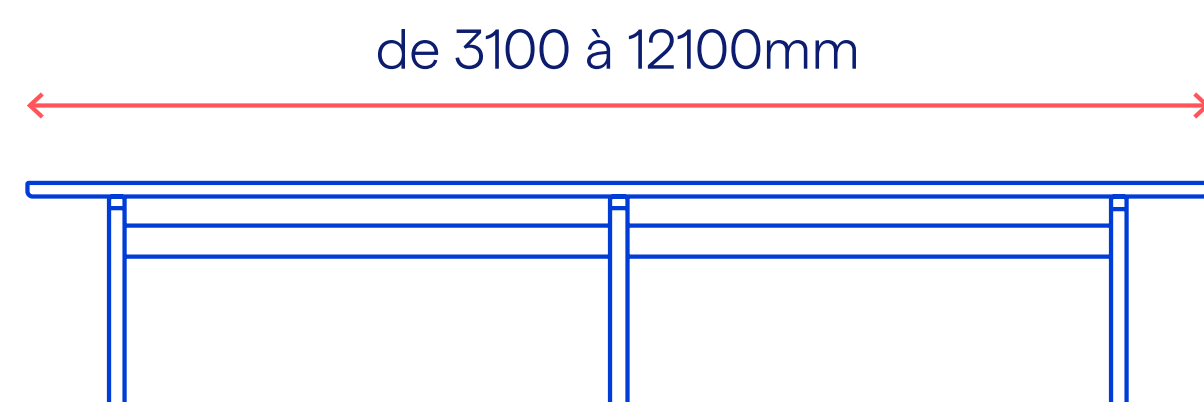

BOARDROOM

BOARDROOM

La table étirable à l'infini

La boardroom, c'est LA table de réunion. Pour travailler en groupe, recevoir vos clients ou faire une réunion à vingt.

Sa structure permet d'étirer la table à l'infini tout en alliant la robustesse et la chaleur du bois avec un design élégant.

Ses trappes permettent de brancher

différents appareils électriques sans encombrer le plateau.

Cette table a été imaginée pour vous offrir le meilleur endroit pour vos réunions stratégiques.

Les designers : Lucy Dinnen, David Steiner, Joe Fox et Joni Steiner

DIMENSIONS

Ajustez les dimensions au centimètre près

PERSONNALISATION

Configurez le produit selon vos besoins (le prix ne bougera pas!)

Type d'angle

Choisissez la forme de l'angle

Electrification

Branchez votre bureau