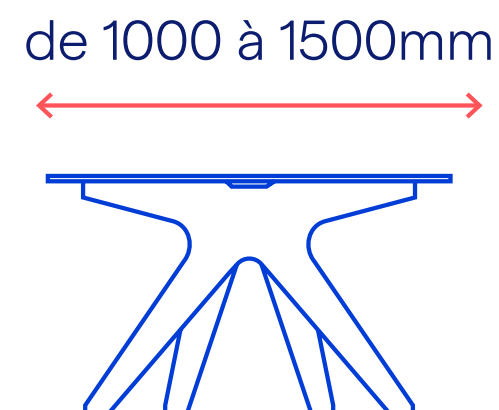

Ses trappes permettent de brancher

différents appareils électriques sans encombrer le plateau.

Cette table a été imaginée pour vous offrir le meilleur endroit pour vos réunions stratégiques.

Les designers : Lucy Dinnen, David Steiner, Joe Fox et Joni Steiner

DIMENSIONS

Ajustez les dimensions au centimètre près

PERSONNALISATION

Configurez le produit selon vos besoins (le prix ne bougera pas!)

Type d'angle

Choisissez la forme de l'angle

Electrification

Branchez votre bureau