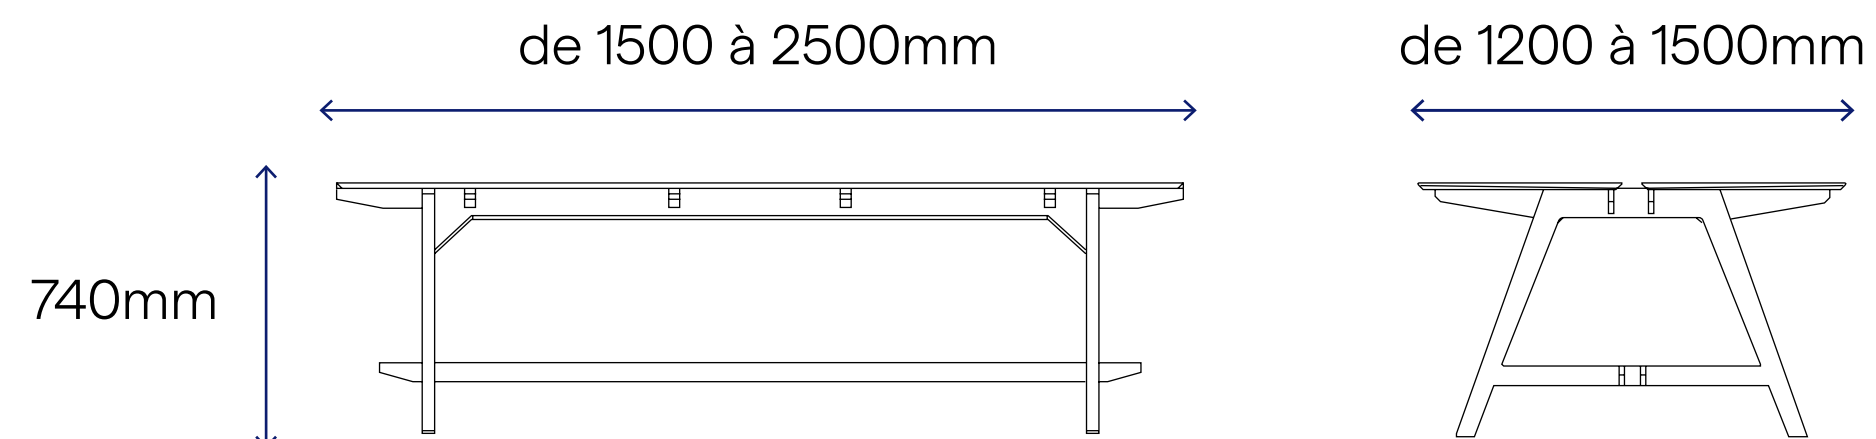

Vous pourrez ainsi apprécier le travail de

la découpe du bois, le toucher soyeux du plateau, mais aussi tout le confort d'une table moderne électrifiée.

Pièce centrale, la Focus saura se faire remarquer avec ses deux plateaux séparés par une lame d'air qui vous donneront l'impression de travailler accoudé sur une aile d'avion.

Le designer : Guillaume Genet

Dimensions

Ajustez les dimensions au centimètre près

Accessoirisation

Choisissez en option vos accessoires

Prise confort