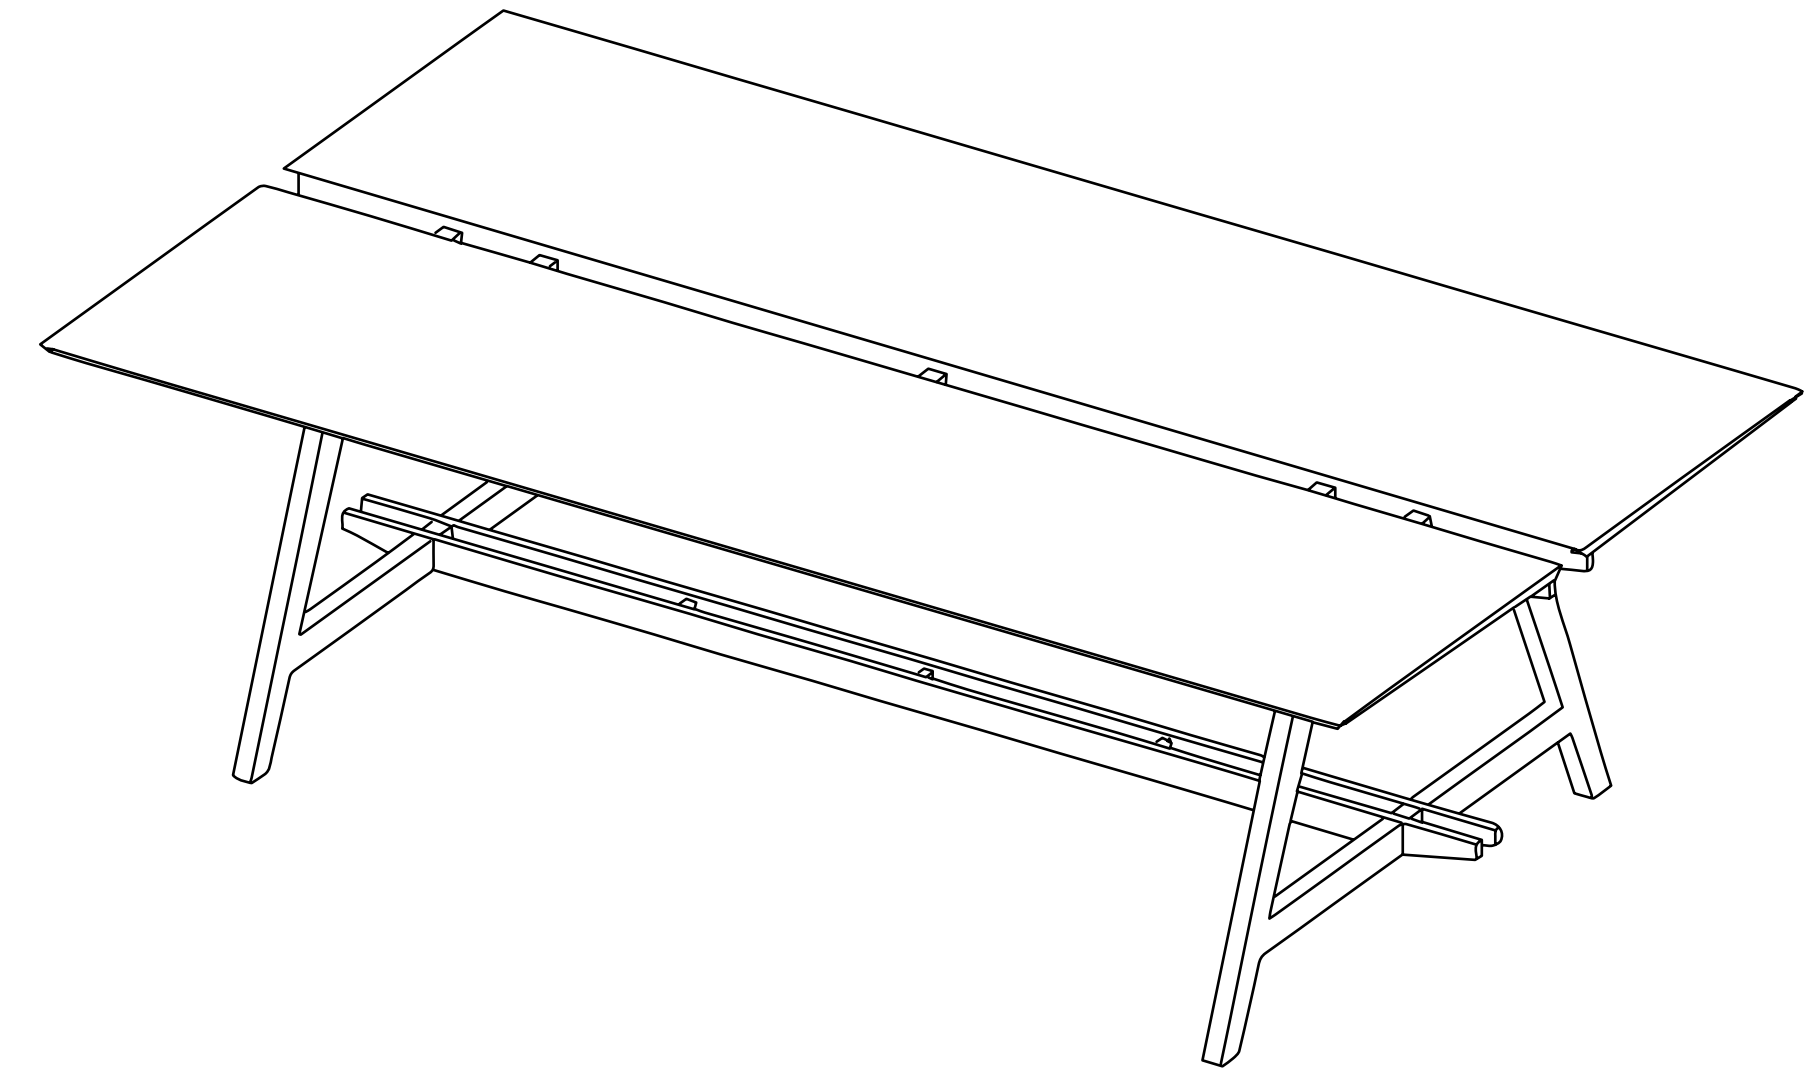

FOCUS

Focus –

Quand le bois se fait aérien

La Focus est une table de réunion légère et élégante qui allie la noblesse du bois clair avec un design effilé.

Aucune concession n'a été faite pour créer cette table haut de gamme, de la sélection des matériaux jusqu'aux finitions.

Vous pourrez ainsi apprécier le travail de

la découpe du bois, le toucher soyeux du plateau, mais aussi tout le confort d'une table moderne électrifiée.

Pièce centrale, la Focus saura se faire remarquer avec ses deux plateaux séparés par une lame d'air qui vous donneront l'impression de travailler accoudé sur une aile d'avion.

Le designer : Guillaume Genet

Dimensions

Ajustez les dimensions au centimètre près

Accessoirisation

Choisissez en option vos accessoires

Prise confort