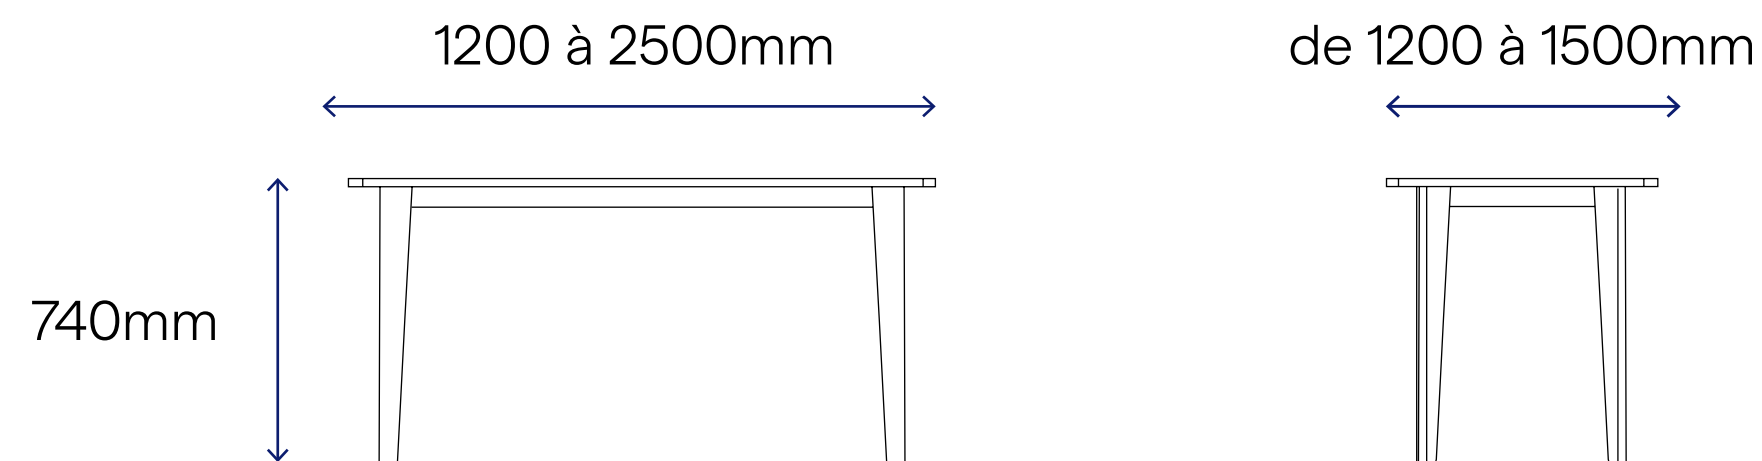

Unit

Unit –

Le bureau minimaliste

Pour travailler en groupe ou servir de bureau partagé, la unit est la table qu'il vous faut.

Sobre et élégante, elle a été conçue pour habiller subtilement les espaces.

Le designer : David Steiner

Ses pieds droits et son châssis discret lui apportent légèreté et élégance.

Avec ses dimensions sur-mesures, carré ou rectangle, ce bureau partagé s'adapte à tous vos besoins, pour travailler en open-space ou dans une salle de cours.

Dimensions

Ajustez les dimensions au centimètre près

Personnalisation

Configurez le produit selon vos besoins (le prix ne bougera pas!)

Type d'angle

Choisissez la forme de l'angle

Accessoirisation

Choisissez en option vos accessoires