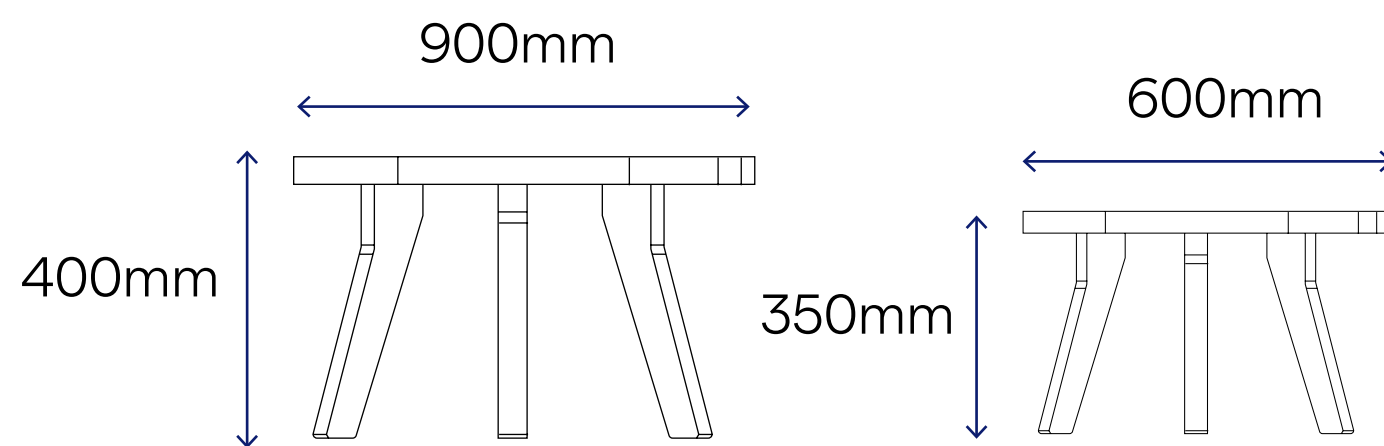

Les designer : David Steiner & Joni Steiner

Dimensions

Deux modèles : Standard et gigogne

Standard

Gigogne

Configuration

Choisissez parmi 3 modèles de plateau

Option