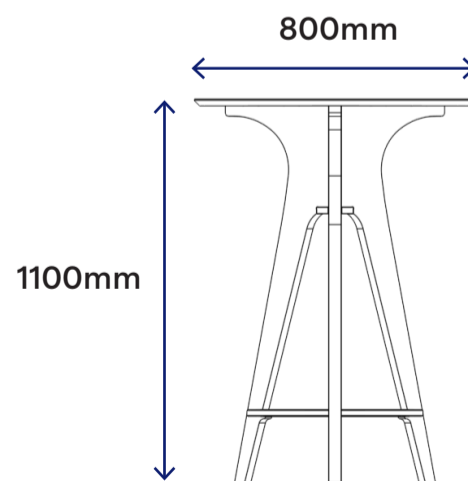

DESCRIPTIF TECHNIQUE —

Composition :

Caractéristiques techniques :

- **Composition** : Contreplaqué de bouleau
- **Finition** : Huile-Cire naturelle pour intérieur
- **Charge maximale** : 80 kg/m²
- **Potentiel calorifique du meuble** : 17mj / kg

- **Masse du meuble** :

Taille (mm)	800*800*1100
Masse (kg)	30

GUIDE D'UTILISATION —

Utilisation conforme :

Ce produit est exclusivement conçu pour une utilisation professionnelle en tant que meuble de bureau. Une utilisation non conforme de ce matériel peut mettre en danger la vie et la santé de l'utilisateur et provoquer des dommages matériels. Dans le cas d'une utilisation non conforme, LOUIS n'assume aucune responsabilité pour tous dommages éventuels survenus et aucune garantie de fonctionnement parfait et conforme des composants.