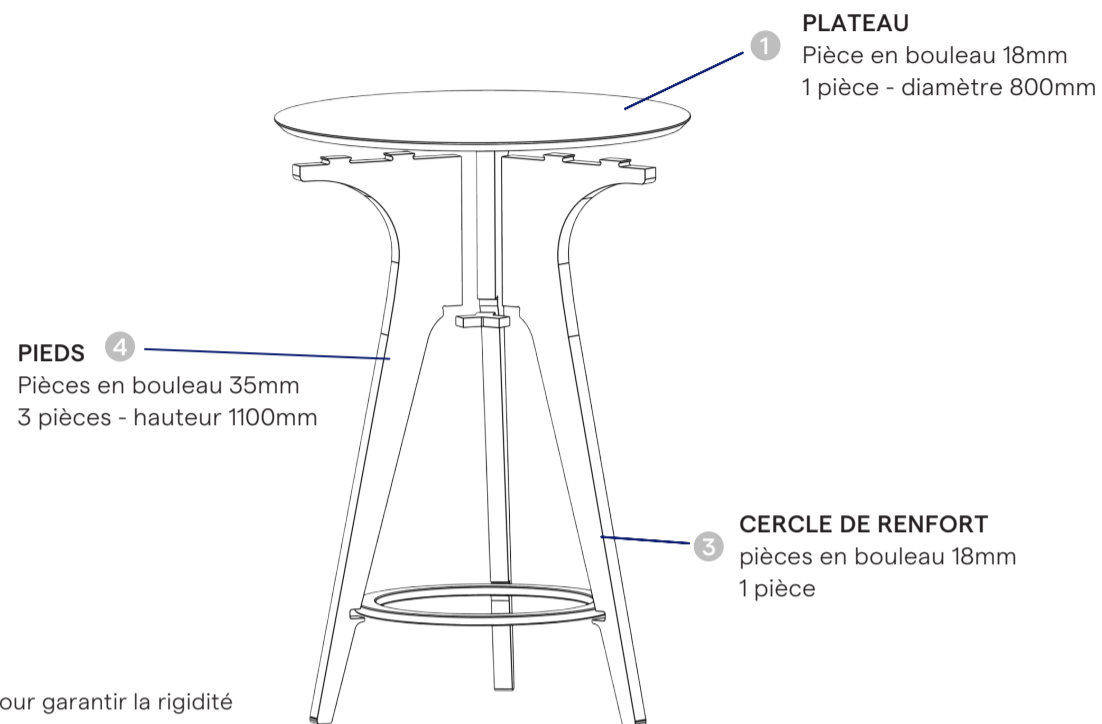

Meetup –

Pour créer des espaces informels ou faire des présentations, la Meetup est là.

Avec son design épuré et son plateau rond, cette petite table haute saura trouver sa place partout : cafétérias, espaces de détente, salles de réunion...

Et comme toute notre collection, la Meetup a plus d'un tour dans son sac :

- A votre image, faites graver le plateau
- Eco-responsable, en bois issu de forêts éco gérées (Label FSC)
- Fabriquée à Toulouse par des ébénistes talentueux

DESCRIPTIF TECHNIQUE —

Composition :

Caractéristiques techniques :

- **Composition** : Contreplaqué de bouleau
- **Finition** : Huile-Cire naturelle pour intérieur
- **Charge maximale** : 80 kg/m²
- **Potentiel calorifique du meuble** : 17mj / kg

- **Masse du meuble** :

Taille (mm)	800*800*1100
Masse (kg)	30

GUIDE D'UTILISATION —

Utilisation conforme :

Ce produit est exclusivement conçu pour une utilisation professionnelle en tant que meuble de bureau. Une utilisation non conforme de ce matériel peut mettre en danger la vie et la santé de l'utilisateur et provoquer des dommages matériels. Dans le cas d'une utilisation non conforme, LOUIS n'assume aucune responsabilité pour tous dommages éventuels survenus et aucune garantie de fonctionnement parfait et conforme des composants.