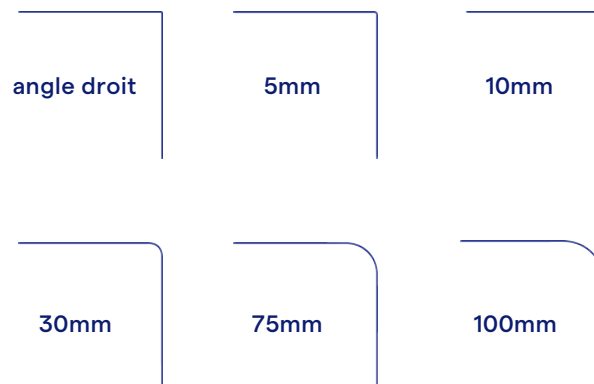

OPTIONS —

Type d'angle :

L'angle peut prendre 6 formes, selon différents arrondis :

Rayon (en mm)					
0	5	10	30	75	100