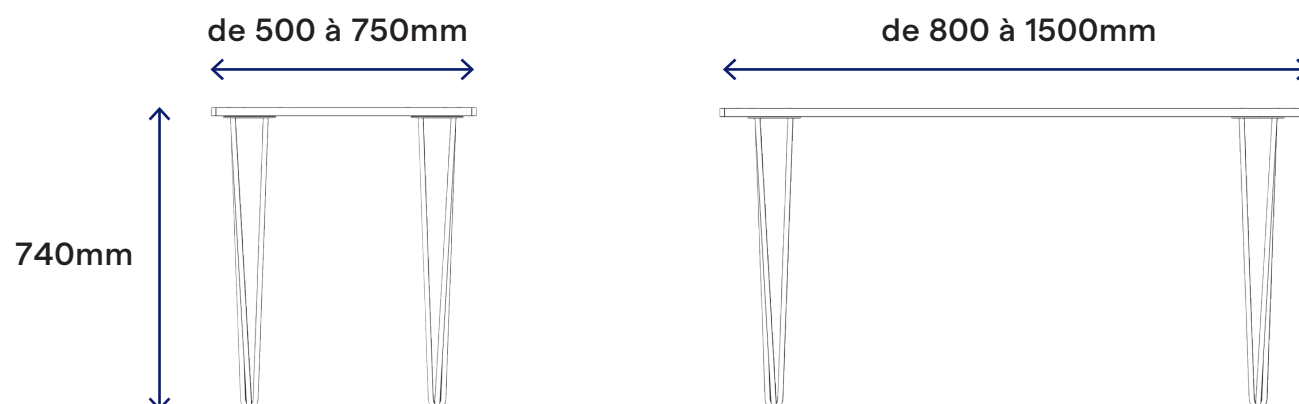

Toutes nos dimensions sont personnalisables

Pour un mobilier qui s'adapte à votre espace et à vos équipes, nos dimensions sont 100% personnalisables.