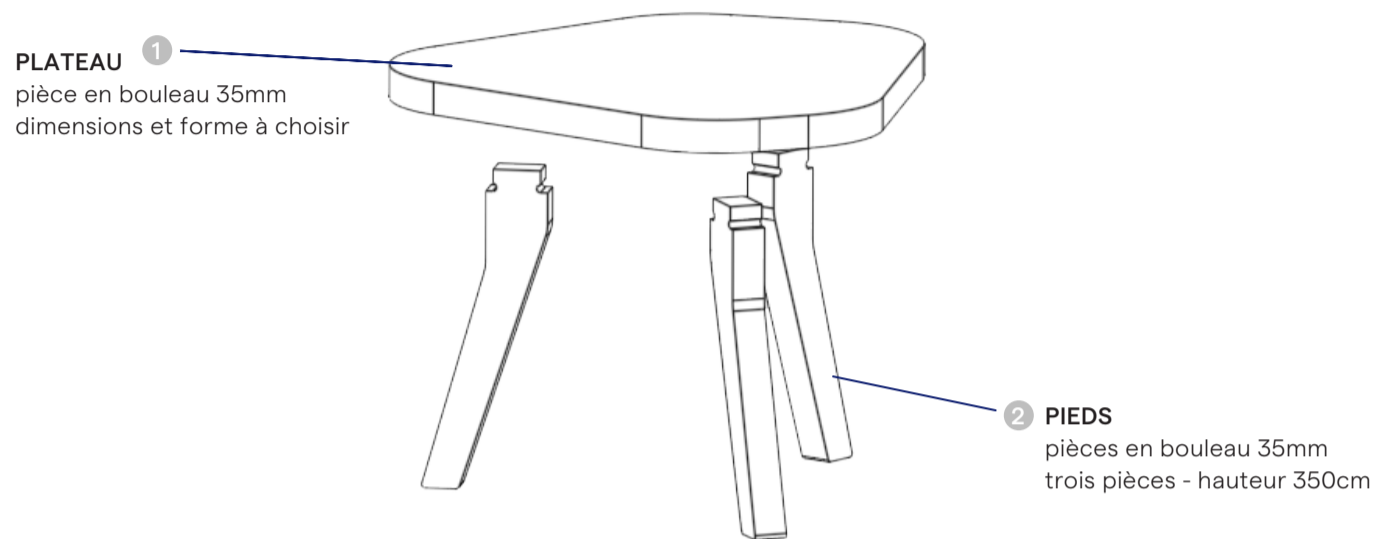

Edie —

L'indispensable des espaces de détente.

Avec sa forme de plateau originale et ajustable, cette table basse s'intègre dans tous les espaces, sans fausse note.

En version simple ou gigognes, Edie permet de créer des espaces informels pour se rassembler et échanger.

Et comme toute notre collection, la Edie à plus d'un tour dans son sac :

- À votre image, personnalisation des dimensions et des options
- Eco-responsable, en bois issu de forêts éco gérées (Label FSC)
- Fabriquée à Toulouse par des ébénistes talentueux

DESCRIPTIF TECHNIQUE —

Composition :

+ **VISSERIE** : vis autoforantes pour garantir la rigidité de l'assemblage

Caractéristiques techniques :

- **Composition** : Contreplaqué de bouleau
- **Finition** : Huile-Cire naturelle pour intérieur
- **Charge maximale** : 100 kg/m²
- **Potentiel calorifique du meuble** : 17mj / kg

- **Masse du meuble** :

Taille (mm)	600x600x350
Masse (kg)	10

Toutes nos dimensions sont personnalisables

Pour un mobilier qui s'adapte à votre espace et à vos équipes, nos dimensions sont 100% personnalisables.