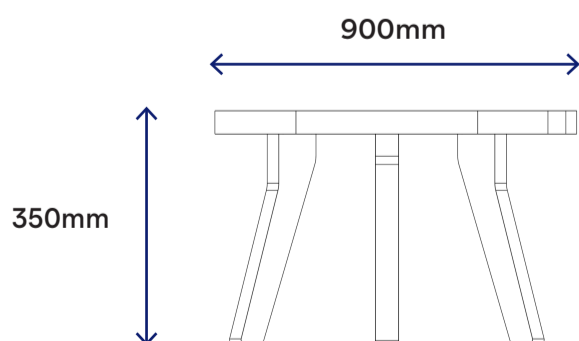

Toutes nos dimensions sont personnalisables

Pour un mobilier qui s'adapte à votre espace et à vos équipes, nos dimensions sont 100% personnalisables.

Modèle simple :