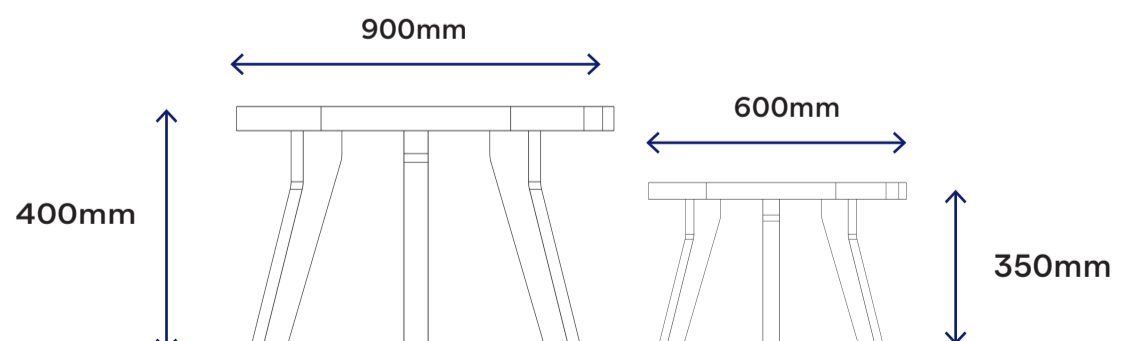

Modèle gigogne :