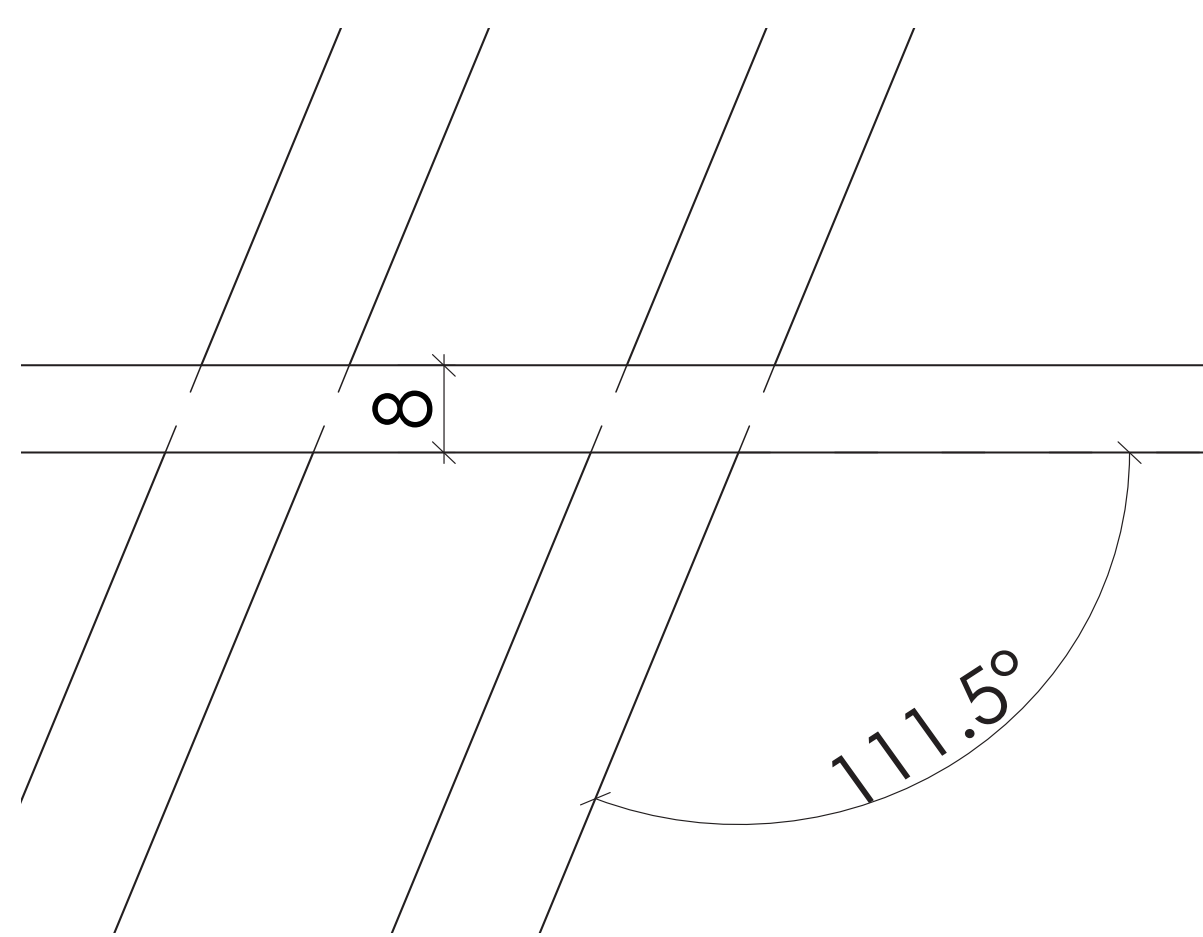

eternit

Wettbewerb

Detail 1

Detail 2

Detail 3

Übersicht

Explosionszeichnung

Legende

Bei dieser Konstruktion wird nur Eternit verwendet in einem grauen Farbton.

Die Oberfläche bleibt Unbehandelt und die Kanten werden Gebrochen.

Es wird der Korpus 8mm dick und die Füße 12mm dick ausgeführt. Das ganze Möbel ist eine einfache zusammensteckbare Konstruktion.