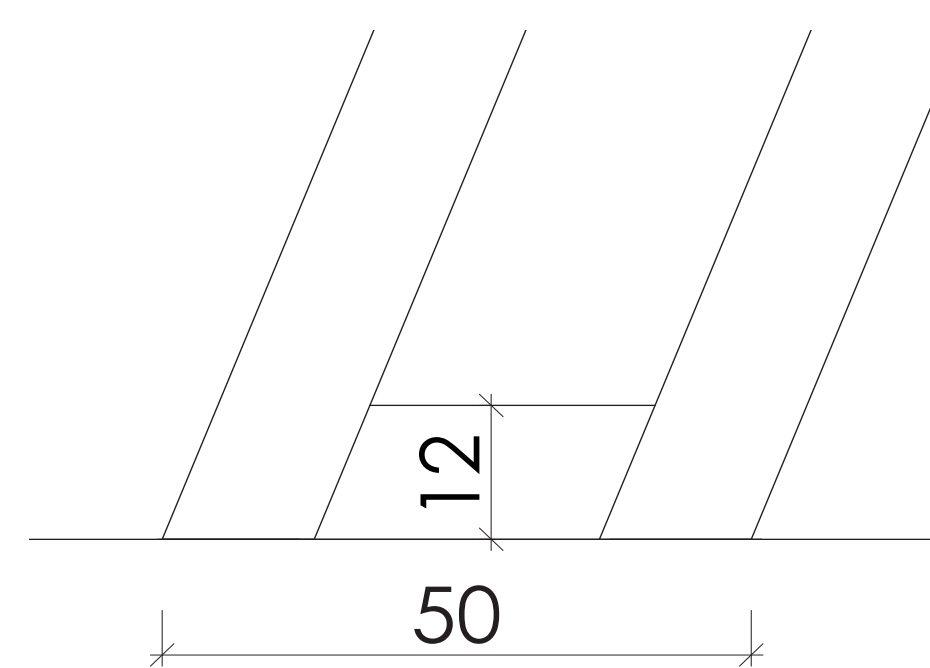

eternit

Wettbewerb

Detail 3

Legende

Eternit Tische sind durch ihre herausragenden Merkmale wie Langlebigkeit, Funktionsicherheit und Wartungsfreiheit eine vom ersten bis zum letzten Tag kostengünstige und äußerst wirtschaftliche Tischlösung für Outdoorbereiche.

Bei dieser Konstruktion wird nur Eternit verwendet in einem grauen Farbton.

Die Oberfläche bleibt Unbehandelt und die Kanten werden Gebrochen.

Es wird der Korpus 8mm dick und die Füße 12mm dick ausgeführt. Das ganze Möbel ist eine einfache zusammensteckbare Konstruktion.

Christoph Bruderhofer