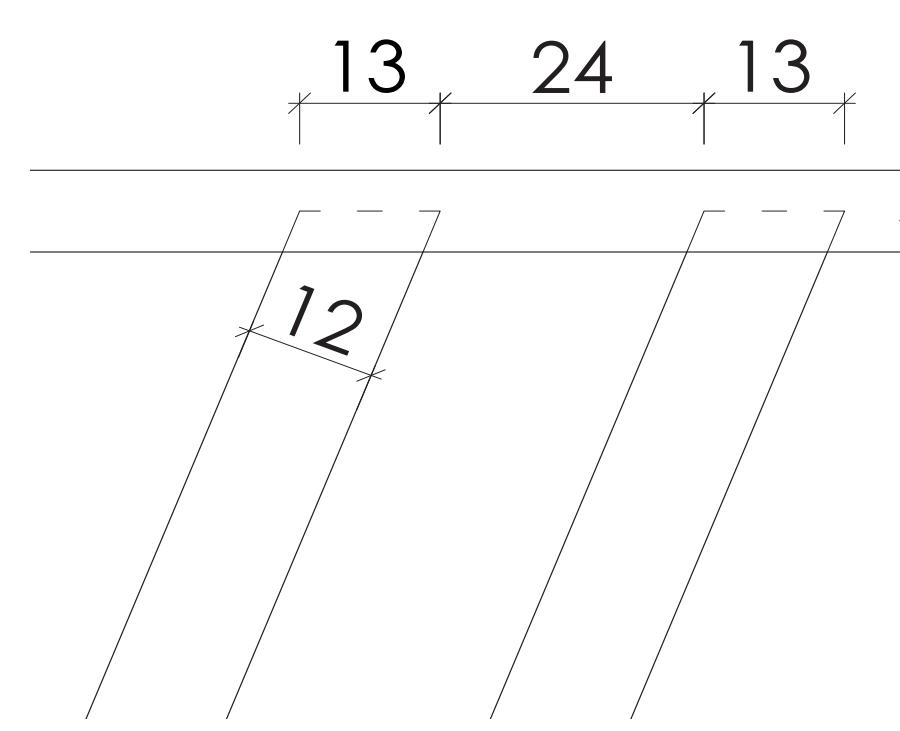

Detail 1

Übersicht