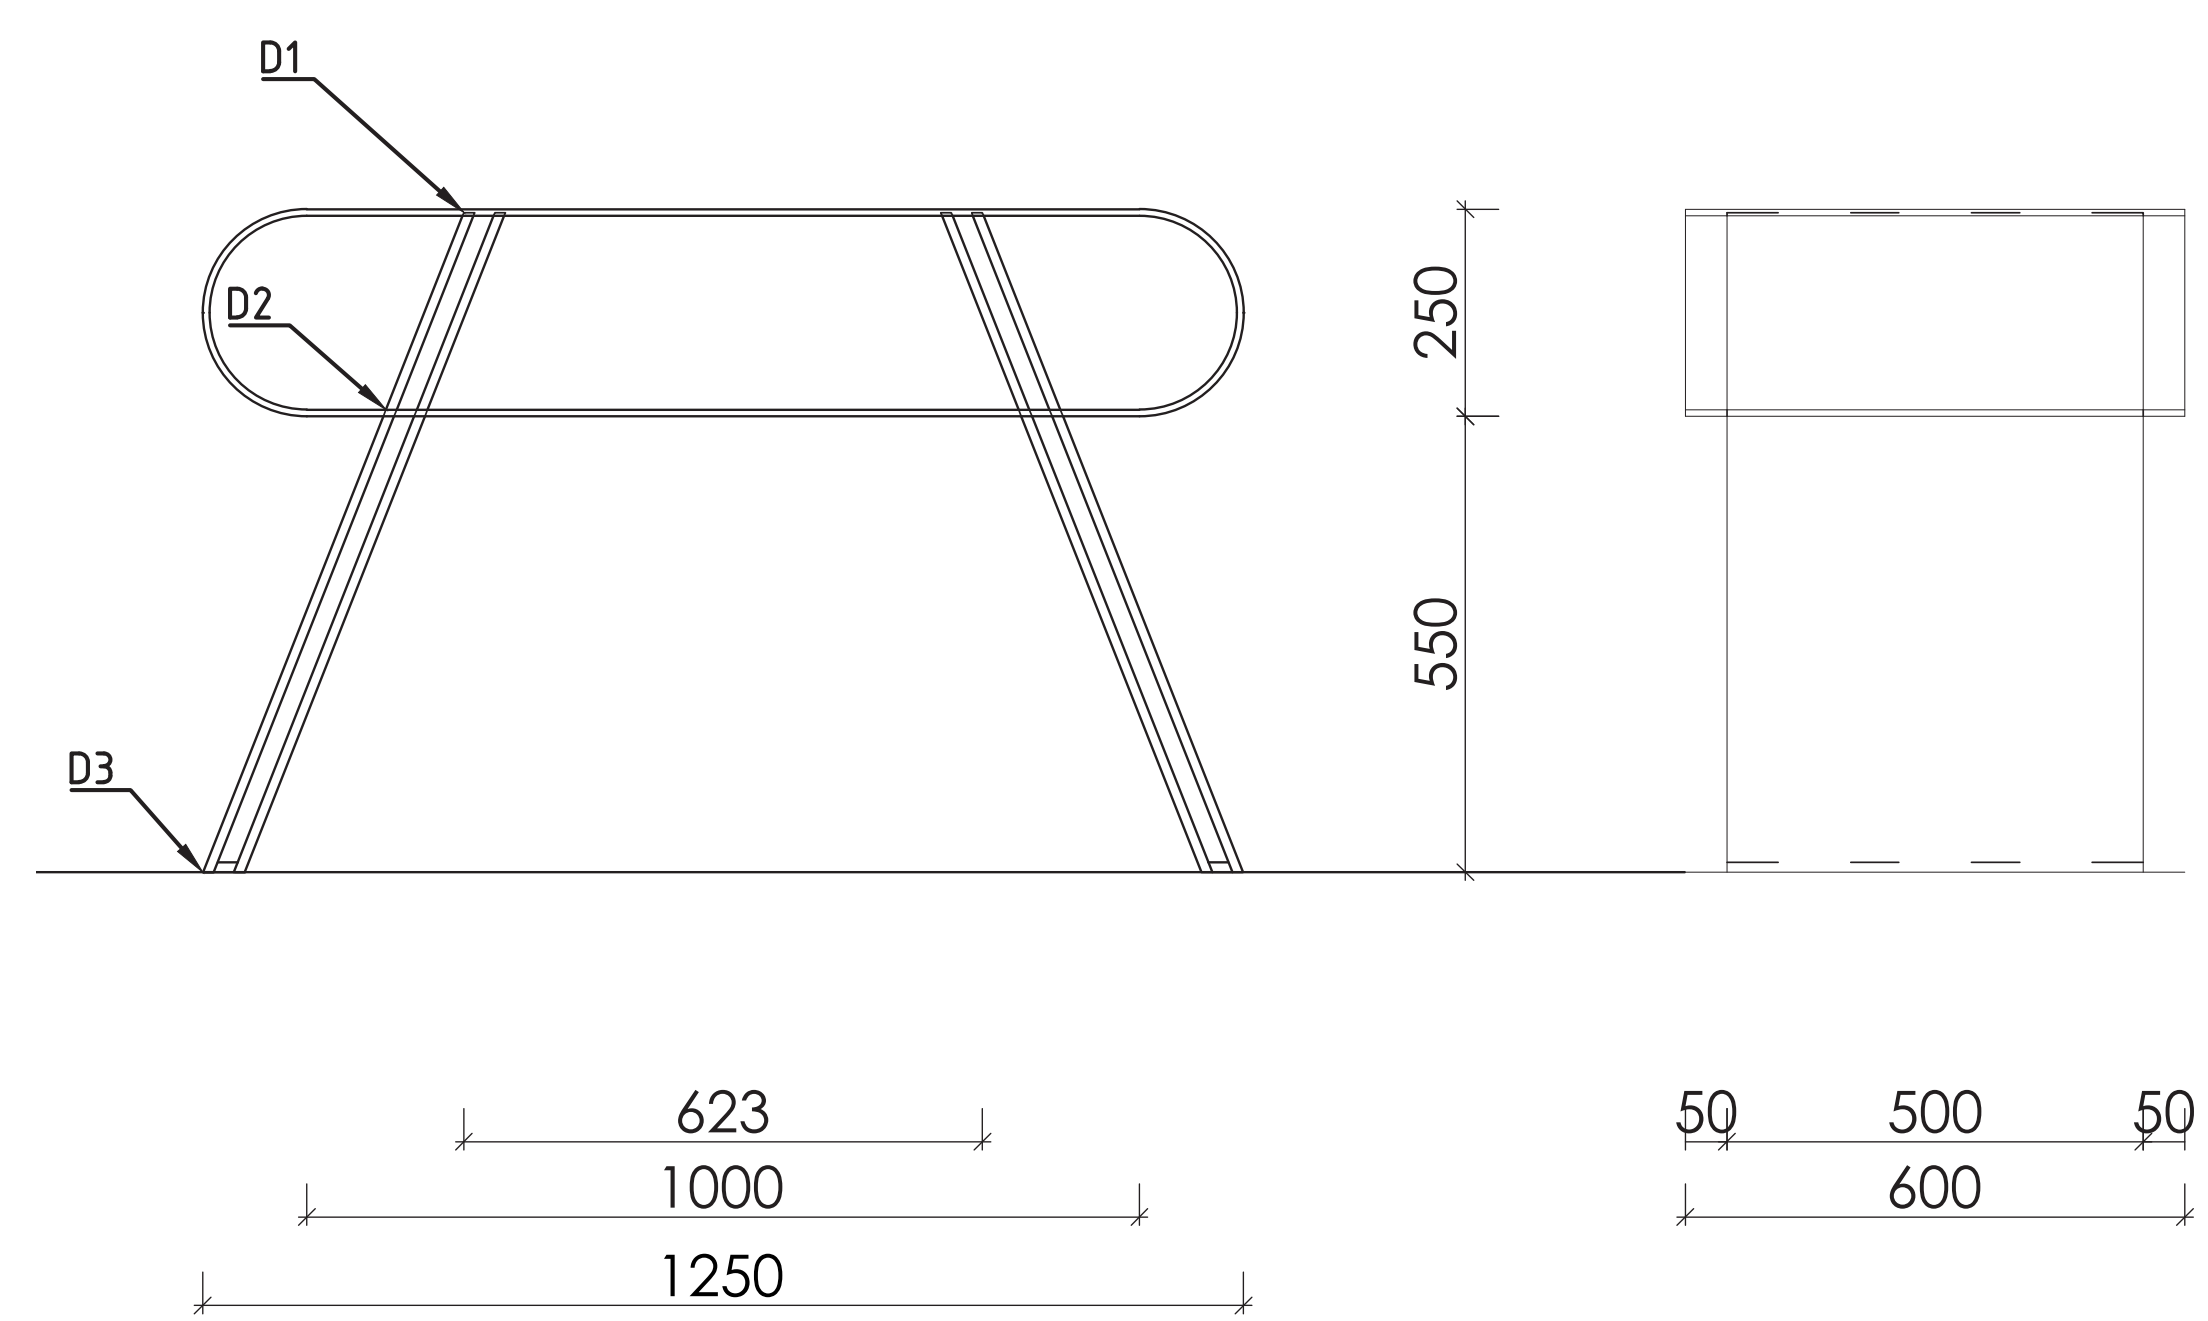

Explosionszeichnung