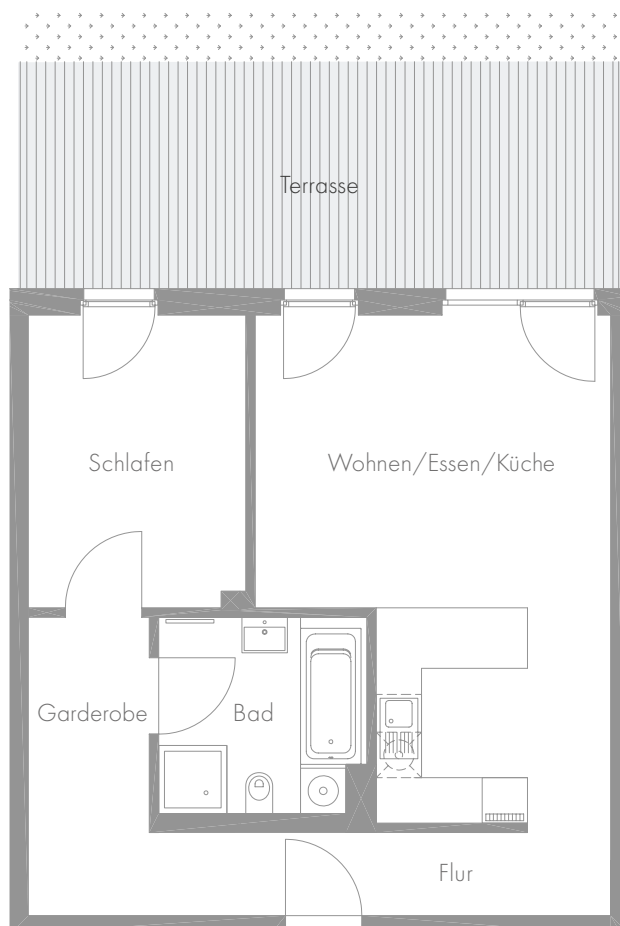

F

2 Zimmer
ca. 83,29 m²

Haus F - EG MITTE

Terrasse	Garderobe	Bad
23,73 m ²	6,59 m ²	6,96 m ²
Schlafen	Wohnen/ Essen/ Küche	Flur
11,45 m ²	27,54 m ²	7,02 m ²