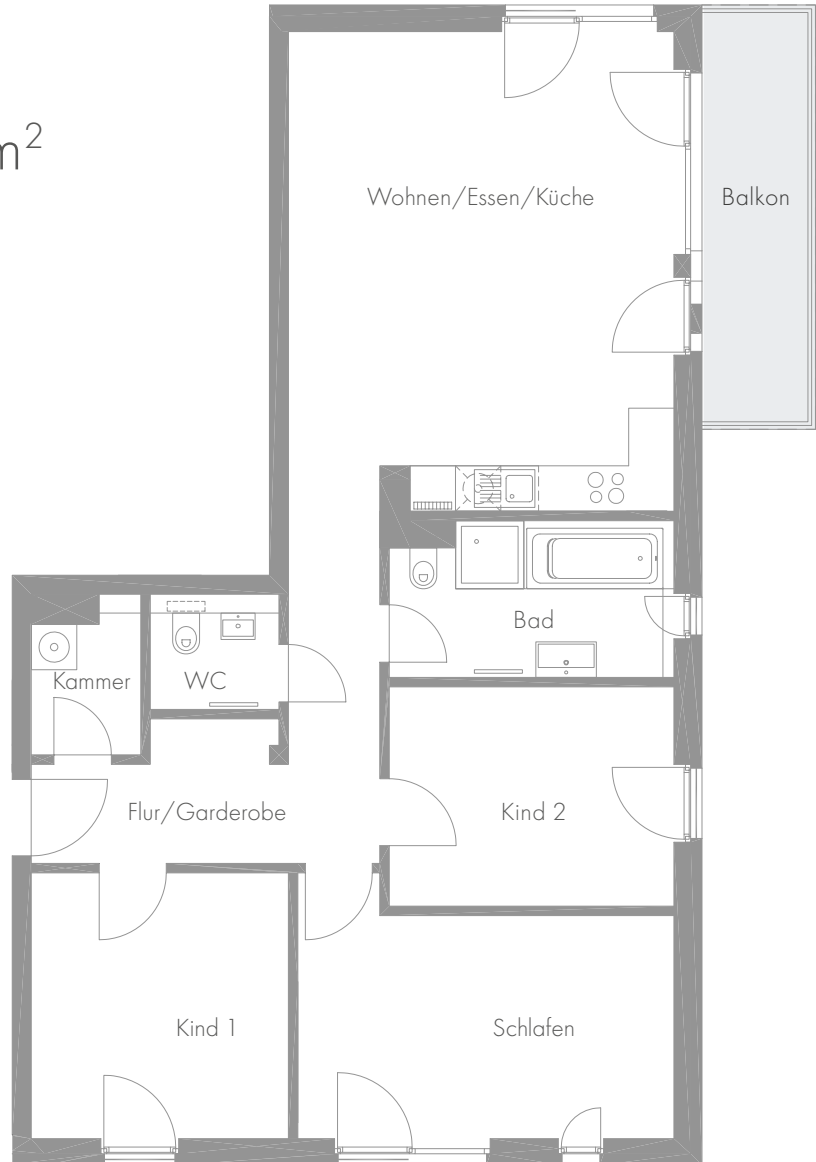

G

4 Zimmer  
ca. 104,13 m<sup>2</sup>

## Haus G, 2.OG *RECHTS*

Balkon 7,57 m <sup>2</sup>	Kammer 2,83 m <sup>2</sup>	Flur/ Garderobe 11,87 m <sup>2</sup>	Kind 2 11,18 m <sup>2</sup>
Wohnen/ Essen/ Küche 32,38 m <sup>2</sup>	WC Gast 2,59 m <sup>2</sup>	Kind 1 12,18 m <sup>2</sup>	Schlafen 15,88 m <sup>2</sup>
	Bad 7,65 m <sup>2</sup>		