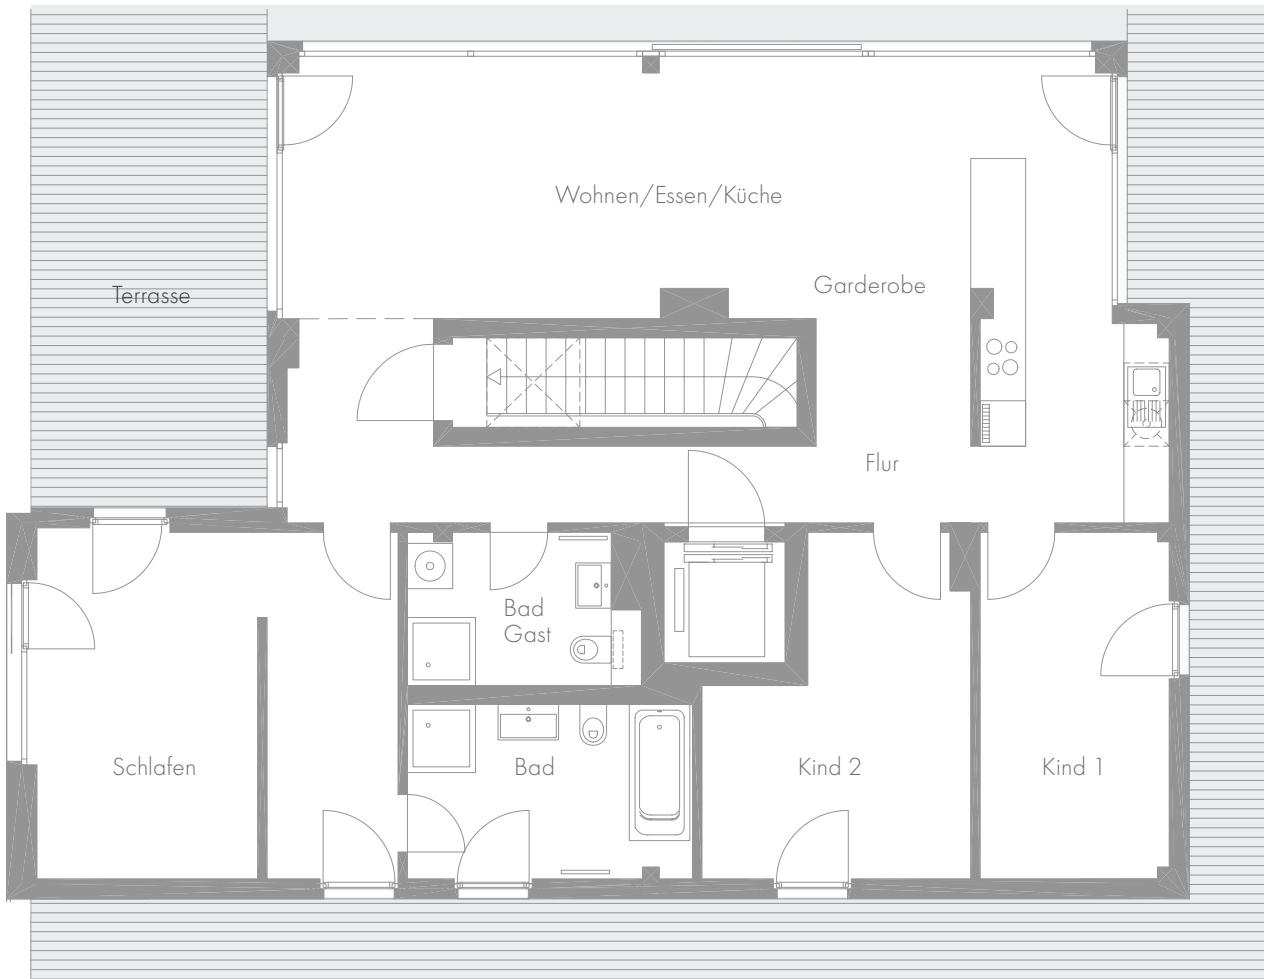

C

4 Zimmer  
ca. 181,38 m<sup>2</sup>

### Haus C - DG

Terrasse 59,96 m <sup>2</sup>	Wohnen/ Essen/ Küche 44,10 m <sup>2</sup>	Flur 12,68 m <sup>2</sup>	Kind 2 13,41 m <sup>2</sup>
Schlafen 22,24 m <sup>2</sup>	Garderobe 3,32 m <sup>2</sup>	Bad Gast 5,44 m <sup>2</sup>	Kind 1 11,27 m <sup>2</sup>
	Bad 8,96 m <sup>2</sup>		