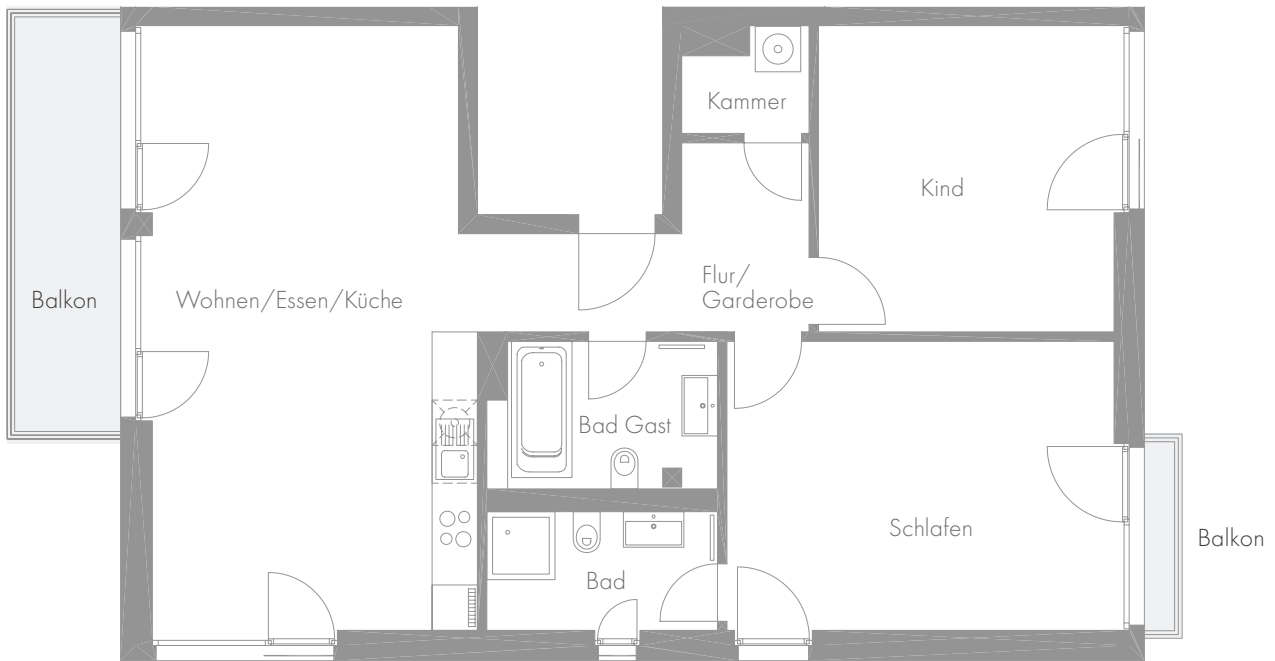

E

3 Zimmer
ca. 102,32 m²

Haus E - 1.OG *RECHTS*

Balkon 7,67 m ²	Kammer 2,14 m ²	Bad Gast 5,73 m ²	Schlafen 20,52 m ²
Wohnen/ Essen/ Küche 35,63 m ²	Flur/ Garderobe 8,37 m ²	Bad 5,08 m ²	Balkon 1,0 m ²
		Kind 16,18 m ²	