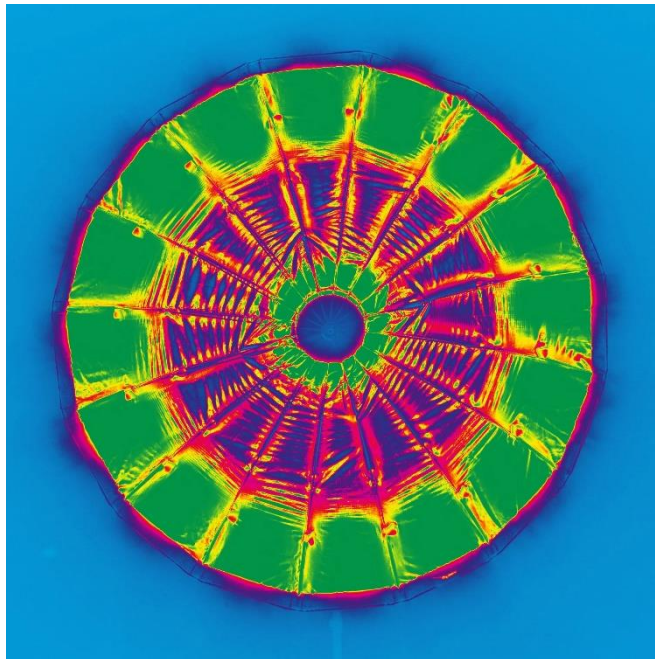

Durchmesser 20 x 80 cm

2.3. Lieferumfang

- Schirm Softbox
- abnehmbarer Beautydish Deflektor
- Innendiffusortuch, mittig doppelt verstärkt
- Aussendiffusortuch,
- Wabengitter
- gepolsterte Tragetasche

2.4. Lichtverteilung

Lichtverteilungsschaubild:

Maximale Lichtausbeute

Hohe Lichtausbeute

Leichte Lichtausbeute

Kaum bis keine Lichtausbeute

Companion 65 – nur Deflektor (Beauty dish Funktion)

Companion 65 – Deflektor plus Innendiffusor (doppelt verstärkt)