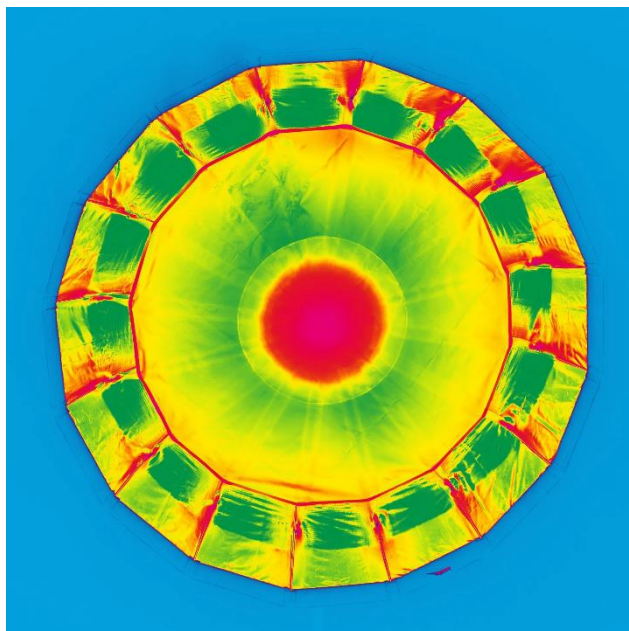

Lichtverteilungsschaubild:

Maximale Lichtausbeute

Hohe Lichtausbeute

Leichte Lichtausbeute

Kaum bis keine Lichtausbeute

Companion 65 – nur Deflektor (Beauty dish Funktion)

Companion 65 – Deflektor plus Innendiffusor (doppelt verstärkt)