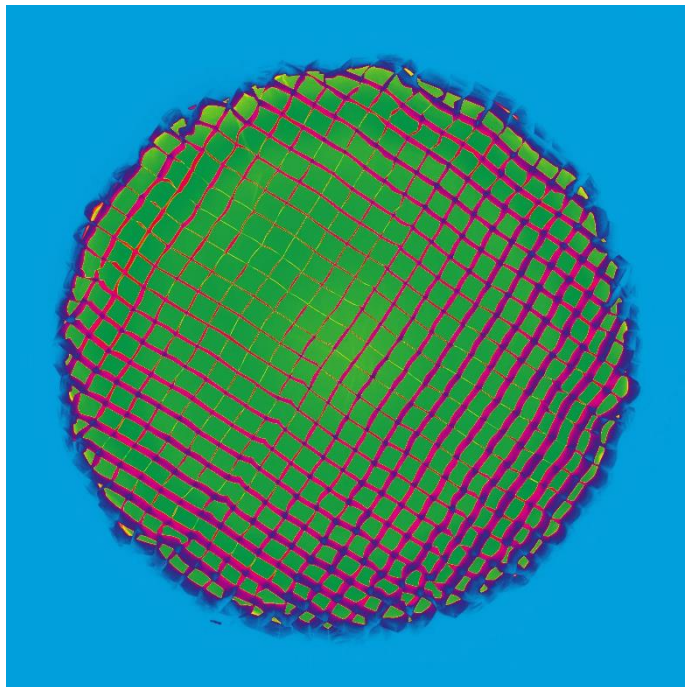

Companion 65 – Deflektor, beide Diffusoren und Grid