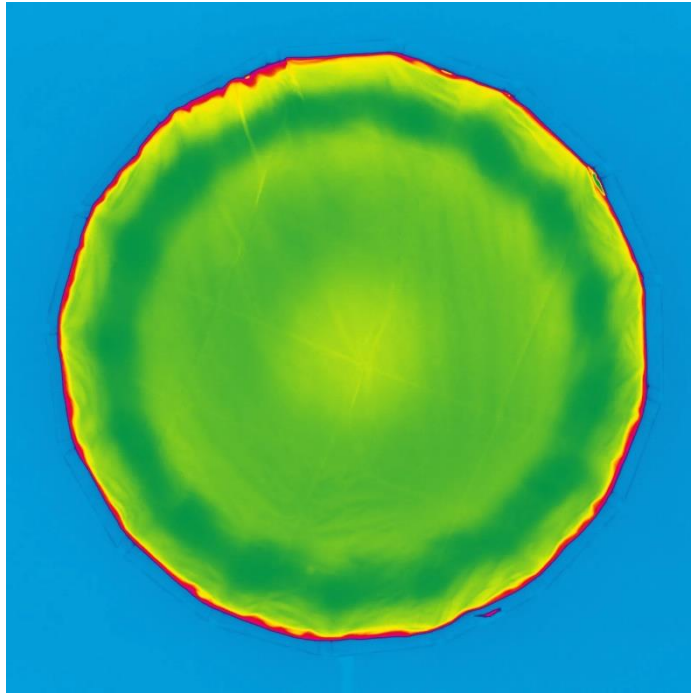

Lichtverteilungsschaubild:

Maximale Lichtausbeute

Hohe Lichtausbeute

Leichte Lichtausbeute

Kaum bis keine Lichtausbeute

Companion 65 – nur Deflektor (Beauty dish Funktion)

Companion 65 – Deflektor plus Innendiffusor (doppelt verstärkt)