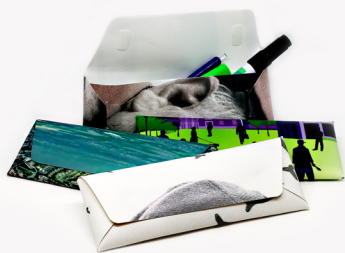

UNE BÂCHE PUBLICITAIRE SE TRANSFORME EN OBJETS UNIQUES :  
UN ÉTUI À MASQUE, UNE TROUSSE À MAQUILLAGE, UN PLUMIER, UN ÉTUI À LUNETTES...  
LA FORCE DE L'UPCYCLING !

Réalisé en Belgique, à la main par des personnes porteuses de handicap  
Pour vos bics, votre maquillage, votre masque, votre brosse à dent, vos lunettes de soleil ...

## Série Récup

Exemples non contractuels d'étuis « uniques », vendus par lot de 3.

Des pièces uniques, colorées, faites à partir de bâches publicitaires revalorisées (upcyclées).  
Fermeture par velcro.

Vendus par lot de 3 étuis « uniques » en 7x18cm dont le graphisme et les couleurs dépendent de la bâche publicitaire revalorisée.

## Série Animaux

Le kit des 3 animaux sympathiques : le renard, le cochon et le dragon.

Imprimées sur des fonds de rouleaux de bâches neuves ou au verso de bâches publicitaires revalorisées.  
Fermeture par velcro.