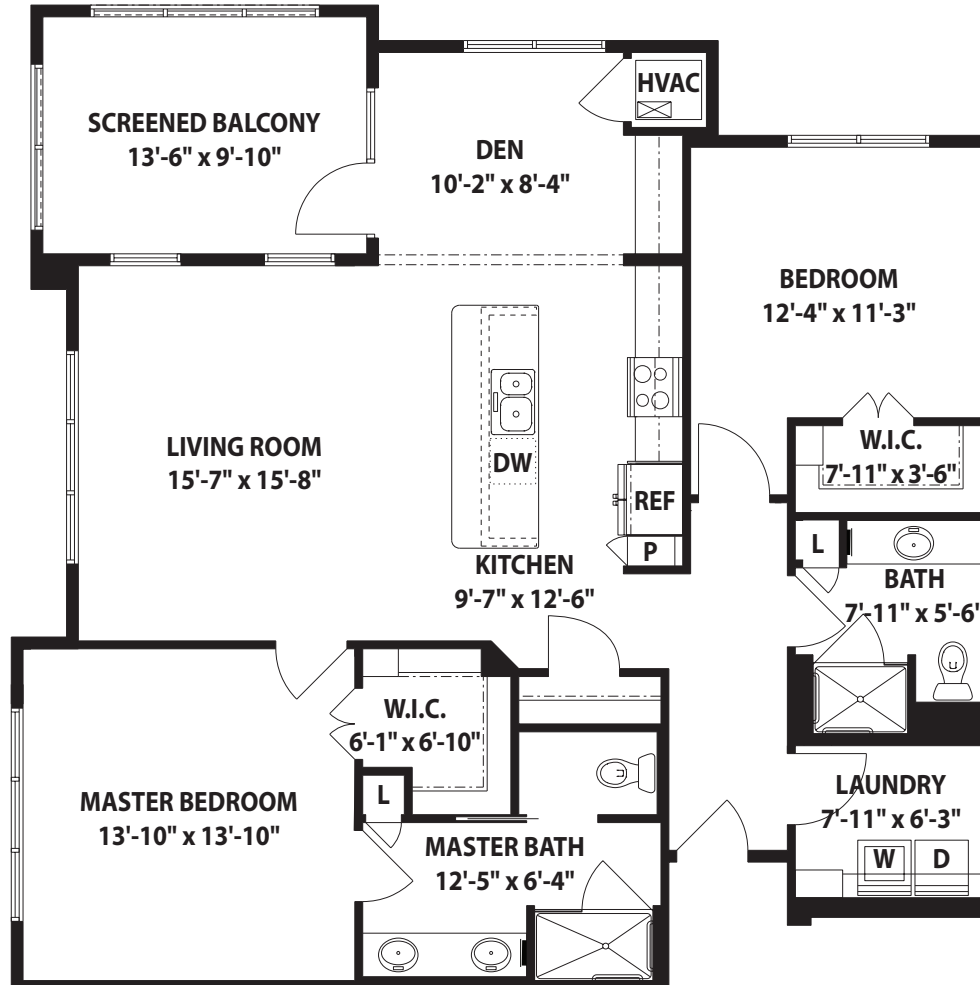

SAN BLAS

2 Bedroom / 2 Bath / Den
1,397 Sq. Ft.

Actual dimensions may vary. 1/8 Scale