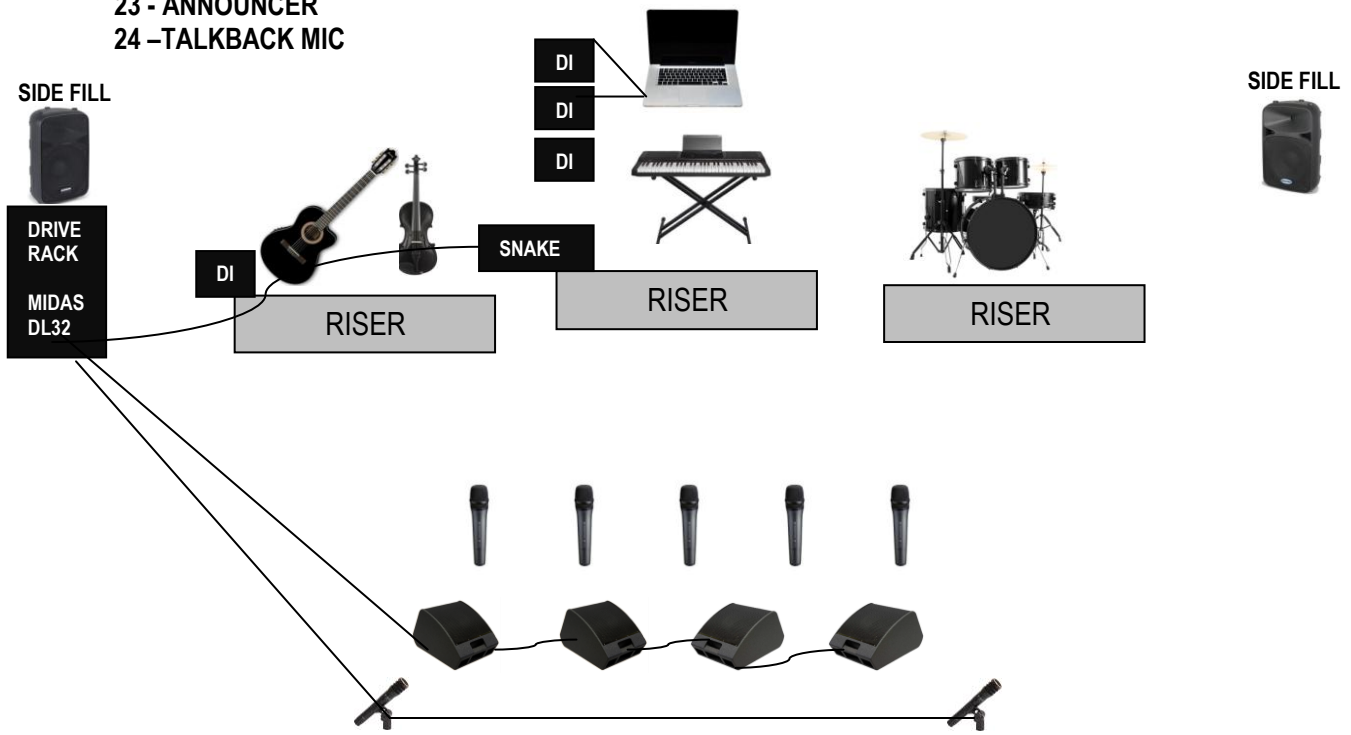

Celtic Angels Ireland TOUR 2020

INPUT LIST

- 1 -KICK
- 2 -SNARE
- 3 -RACK 1
- 4 -RACK 2
- 5 -FLOOR
- 6 -OH LEFT
- 7 -OH RIGHT
- 8 -GUITAR - DI
- 9 -FIDDLE
- 10 -KEYS LEFT - DI
- 11- KEYS RIGHT- DI
- 12 -MAC LEFT- DI
- 13 - MAC RIGHT- DI
- 14 - FLOOR MIC LEFT
- 15 - FLOOR MIC RIGHT
- 16 -TRACK LEFT - TRACK RIGHT - DI
- 17 - VOCAL 1
- 18 -VOCAL 2
- 19 -VOCAL 3
- 20 - VOCAL 4
- 21 - VOCAL 5
- 22 -SPARE VOCAL
- 23 - ANNOUNCER
- 24 -TALKBACK MIC

OUTPUT LIST

- 1 - VOCAL WEDGE
- 2 - VOCAL WEDGE
- 3 - VOCAL WEDGE
- 4 - VOCAL WEDGE
- 5 - DRUM WIRED EARS
- 6 - KEYBOARD WIRED EARS
- 7 - GUITAR WIRELESS IEM
- 8 - FIDDLE WIRELESS IEM

We are providing all microphones and direct boxes

STAGE PLOT