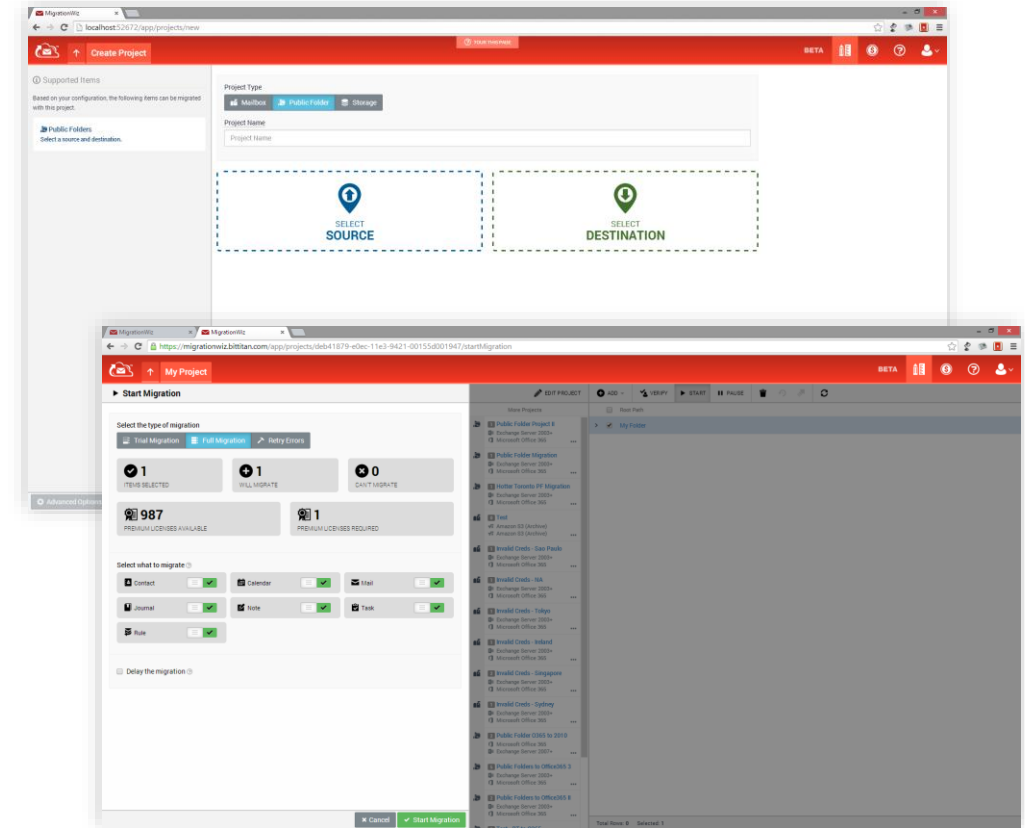

ConnectNow

Migre todo, en cualquier momento y en cualquier lugar

MIGRA TODO, EN CUALQUIER MOMENTO Y EN CUALQUIER LUGAR

MigrationWiz es una solución de migración de datos y correo electrónico basada en la nube que le permite migrar desde cualquier origen a cualquier destino.

La solución SaaS de nivel empresarial le permite migrar múltiples cargas de trabajo y elimina la complejidad de sus proyectos de migración.

CARACTERÍSTICAS

Migre cualquier carga de trabajo

Migre cualquier proyecto, incluidos buzones de correo, documentos, archivos personales, carpetas públicas o almacenamiento en la nube.

Migración segura

Los centros de datos de BitTitan cumplen con numerosos estándares de seguridad y privacidad.

Flexibilidad

Muévase a su ritmo preferido, migrando cualquier carga de trabajo en cualquier momento durante los 12 meses de vida del paquete.