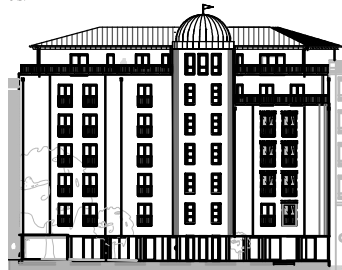

Wohnung 06  
 N: 59,21 m<sup>2</sup> (ohne Loggia)  
 N: 67,11 m<sup>2</sup> (mit Loggia)

Wohnung  
 N: 59,50  
 N: 66,33

<b>Mehrfamilienhaus</b>	
Süderstr. 294, 20537 Hamburg	
Bauherr	Achim Becker Grundstücksverwaltung Süderstr. 288, 20537 Hamburg
<b>Grundriss 2. OG</b>	
Maßstab	1 : 100
Datum	<b>19.08.2020</b>
Format	A4 (210 x 297mm)