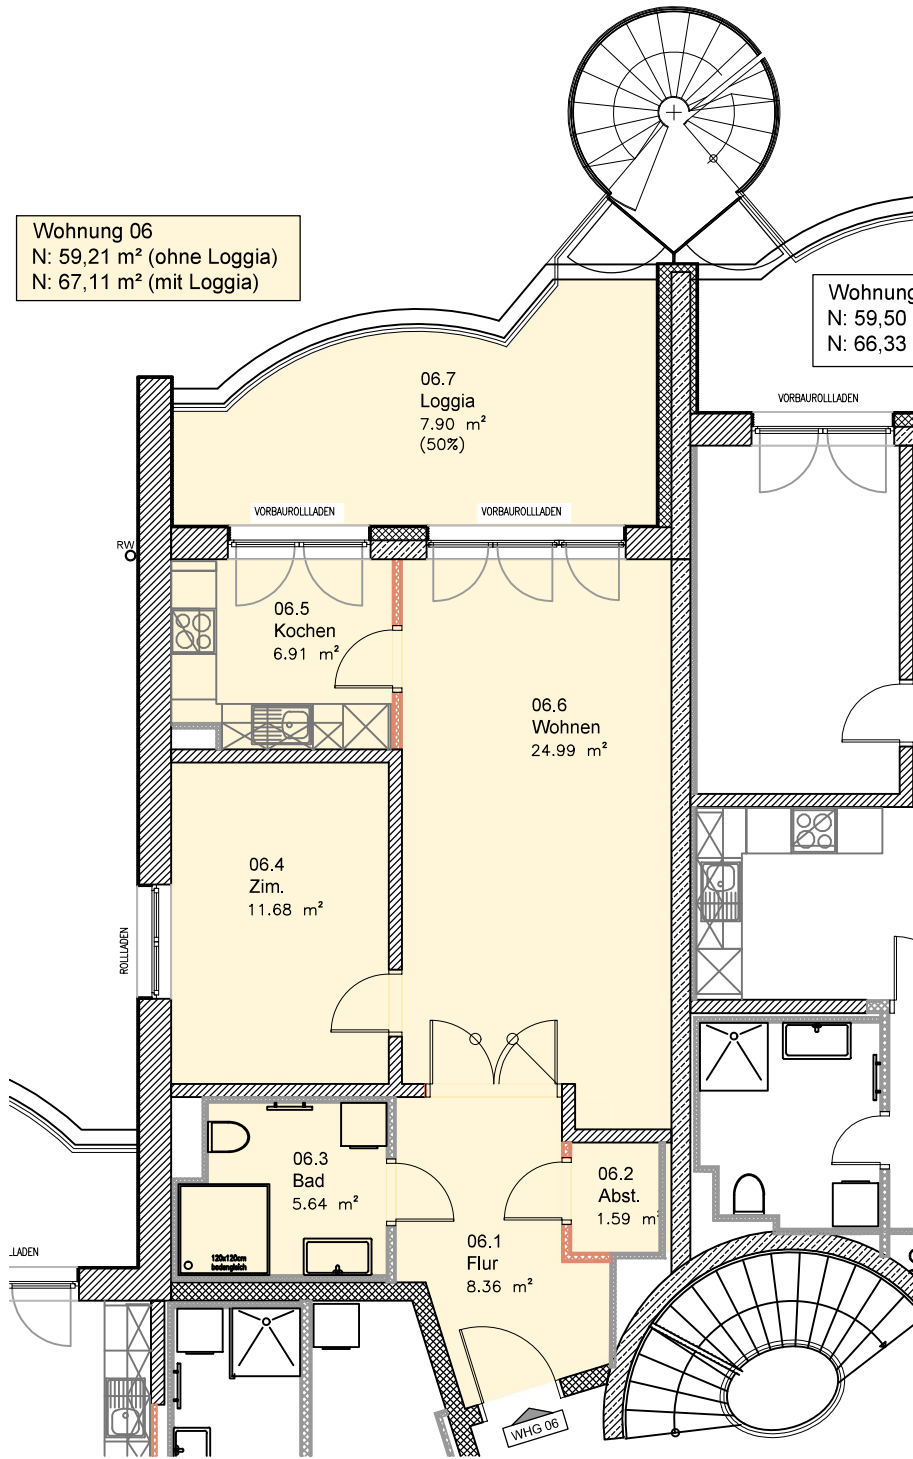

Wohnung 06  
 N: 59,21 m<sup>2</sup> (ohne Loggia)  
 N: 67,11 m<sup>2</sup> (mit Loggia)

Wohnung  
 N: 59,50  
 N: 66,33

<b>Mehrfamilienhaus</b>	
Süderstr. 294, 20537 Hamburg	
Bauherr	Achim Becker Grundstücksverwaltung Süderstr. 288, 20537 Hamburg
<b>Grundriss 2. OG</b>	
Maßstab	1 : 100
Datum	<b>19.08.2020</b>
Format	A4 (210 x 297mm)