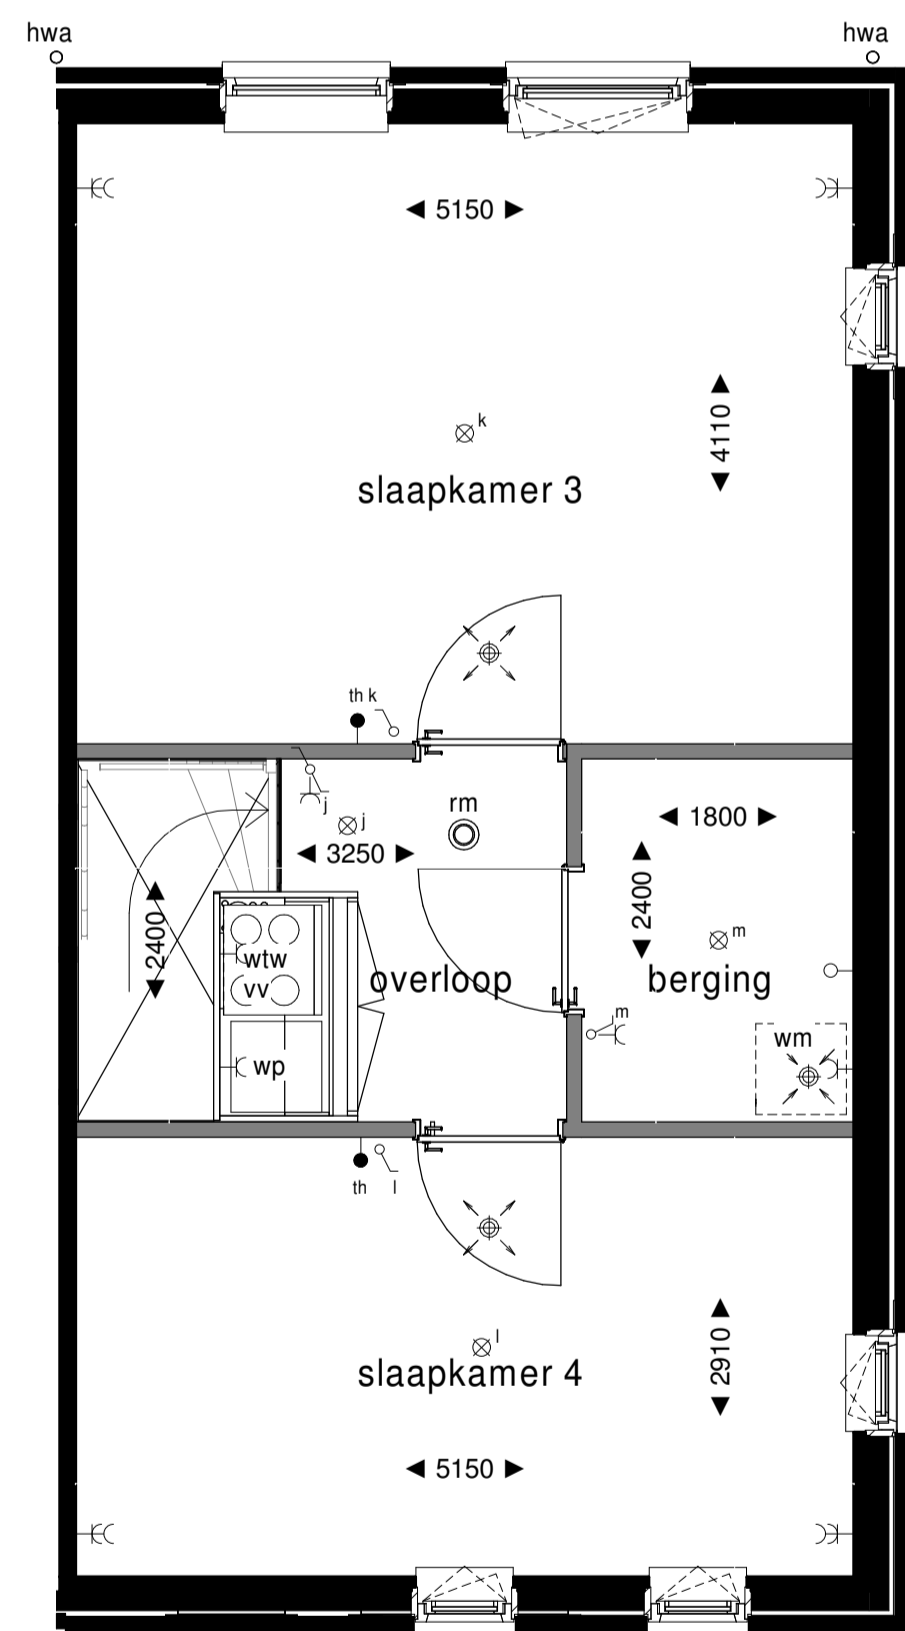

Voorgevel

Achtergevel

Rechtergevel

Doorsnede

Begane grond

1e Verdieping

2e Verdieping

Dakaanzicht

Renvooi Verkoop

	onbedrade leiding	th	thermostaat
	bedrade leiding	wk	wasemkap
	bedrukker	kk	koelkast
	bel	kt	kooktoestel
	enkele schakelaar	ov	combi-oven
	dubbele schakelaar	wm	wasmachine
	wissel schakelaar	wtw	mechanische ventilatie
	enkele wandcontactdoos	wp	warmtepompboiler
	dubbele wandcontactdoos, verticaal	rm	rookmelder
	dubbele wandcontactdoos, horizontaal	vv	vloerverwarming verdeler
	aansluitpunt verlichting plafond	mk	meterkast
	aansluitpunt verlichting wand	hwa	hemelwaterafvoer
	ventilatieventiel, positie indicatief	kl	inspectieluik, indicatief
	wandtegелwerk		
	voertegелwerk		
	geluidsisolerende deur		
			metselwerk, donker geel genuanceerd
			metselwerk veranda, licht geel genuanceerd

Project Deventer, Aan de Dijk Oost
Oprachtgever Hegeman Bouwgroep
Onderwerp Verkoop Plattegronden, gevels en doorsneden Bouwnummer 37 (14)
Schaal 1:50 / 1:100 **Projectnummer** 11757 **Bladnummer**
Formaat A1 **Datum** 09-12-2020 **B9.537**