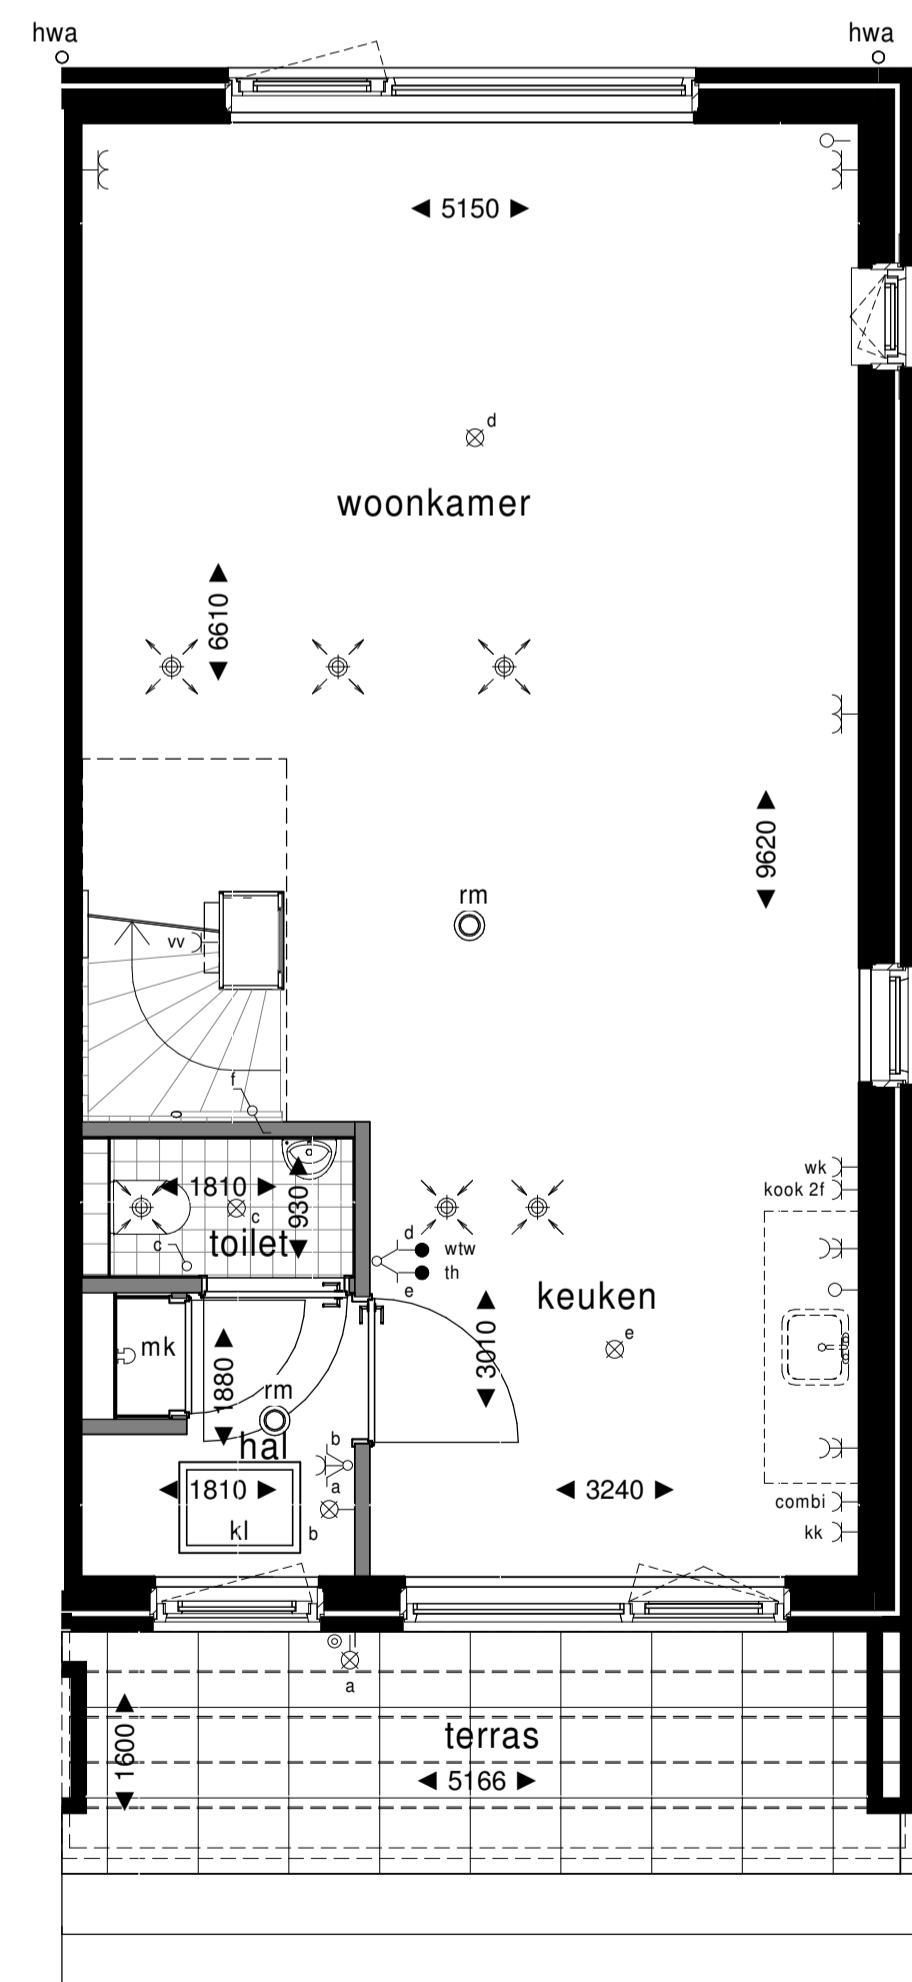

Voorgevel

Achtergevel

Rechtergevel

Doorsnede

Begane grond

1e Verdieping

2e Verdieping

Dakaanzicht

Renvooi Verkoop

	onbedrade leiding	th	thermostaat
	bedrade leiding	wk	wasemkap
	bedrukker	kk	koelkast
	bel	kt	kooktoestel
	enkele schakelaar	ov	combi-oven
	dubbele schakelaar	wm	wasmachine
	wissel schakelaar	wtw	mechanische ventilatie
	enkele wandcontactdoos	wp	warmtepompboiler
	dubbele wandcontactdoos, verticaal	rm	rookmelder
	dubbele wandcontactdoos, horizontaal	vv	vloerverwarming verdeler
	aansluitpunt verlichting plafond	mk	meterkast
	aansluitpunt verlichting wand	hwa	hemelwaterafvoer
	ventilatieventiel, positie indicatief	kl	inspectieluik, indicatief
	wandtegелwerk		
	voertegелwerk		
	geluidsisolerende deur		
			metselwerk, donker geel genuanceerd
			metselwerk veranda, licht geel genuanceerd

Project Deventer, Aan de Dijk Oost
Oprachtgever Hegeman Bouwgroep
Onderwerp Verkoop Plattegronden, gevels en doorsneden Bouwnummer 37 (14)
Schaal 1:50 / 1:100 **Projectnummer** 11757 **Bladnummer**
Formaat A1 **Datum** 09-12-2020 **B9.537**