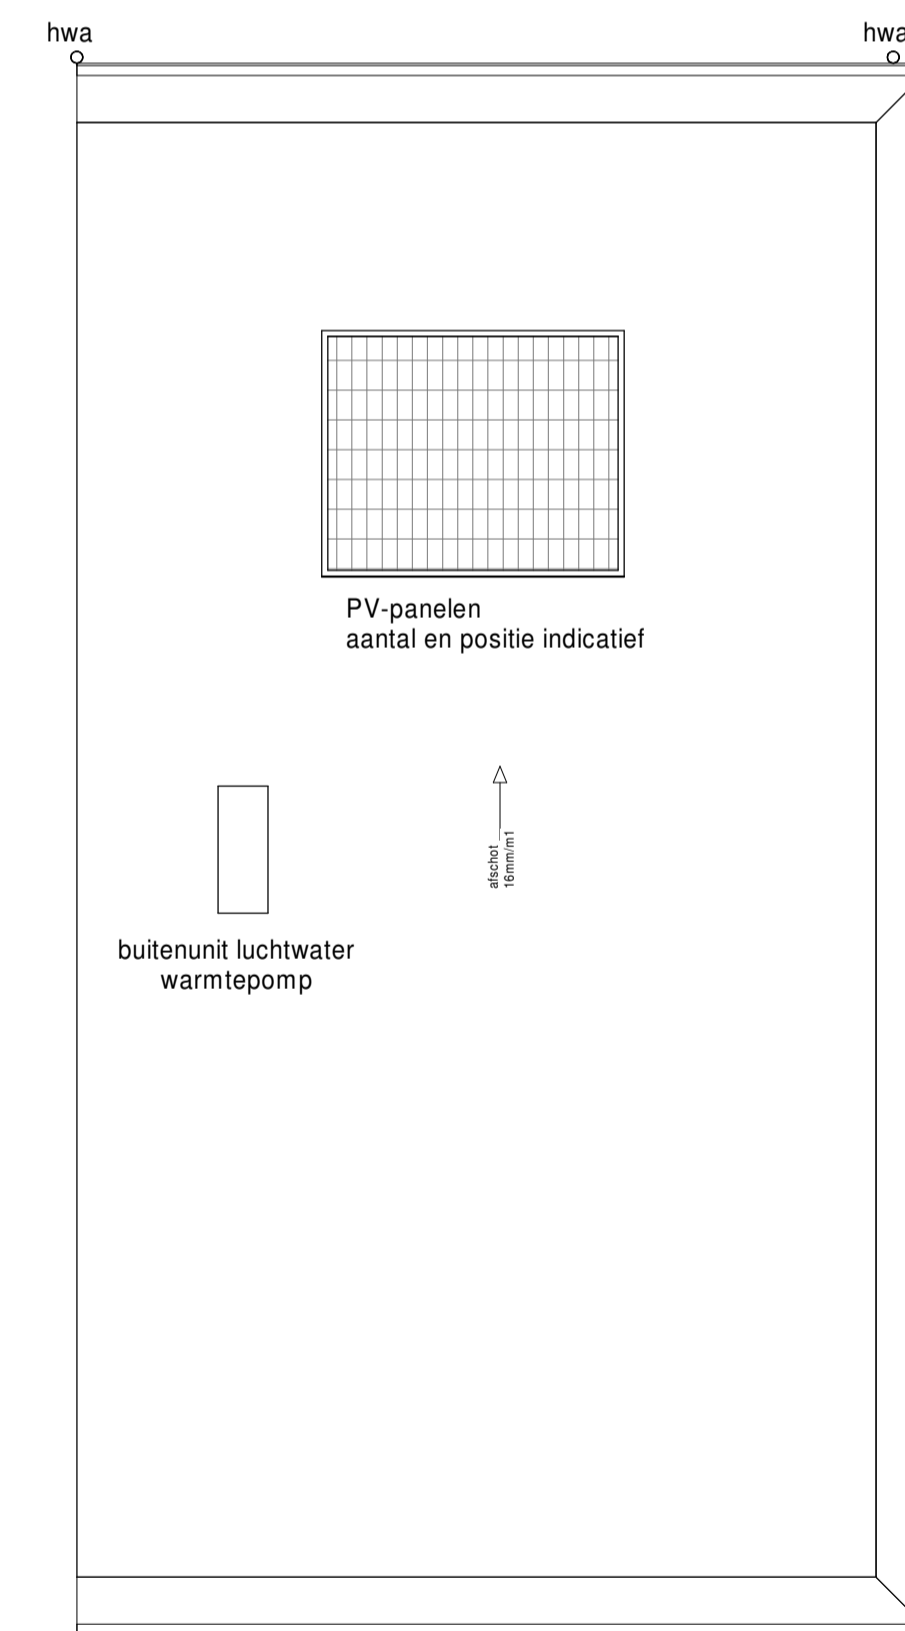

Voorgevel

Achtergevel

Rechtergevel

Doorsnede

Begane grond

1e Verdieping

2e Verdieping

Dakaanzicht

Renvooi Verkoop

	onbedrade leiding	th	thermostaat
	bedrade leiding	wk	wasemkap
	bedrukker	kk	koelkast
	bel	kt	kooktoestel
	enkele schakelaar	ov	combi-oven
	dubbele schakelaar	wm	wasmachine
	wissel schakelaar	wtw	mechanische ventilatie
	enkele wandcontactdoos	wp	warmtepompboiler
	dubbele wandcontactdoos, verticaal	rm	rookmelder
	dubbele wandcontactdoos, horizontaal	vv	vloerverwarming verdeler
	aansluitpunt verlichting plafond	mk	meterkast
	aansluitpunt verlichting wand	hwa	hemelwaterafvoer
	ventilatieventiel, positie indicatief	kl	inspectieluik, indicatief
	wandtegелwerk		
	voertegелwerk		
	geluidsisolerende deur		
			metselwerk, donker geel genuanceerd
			metselwerk veranda, licht geel genuanceerd

Project Deventer, Aan de Dijk Oost
Oprachtgever Hegeman Bouwgroep
Onderwerp Verkoop Plattegronden, gevels en doorsneden Bouwnummer 37 (14)
Schaal 1:50 / 1:100 **Projectnummer** 11757 **Bladnummer**
Formaat A1 **Datum** 09-12-2020 **B9.537**