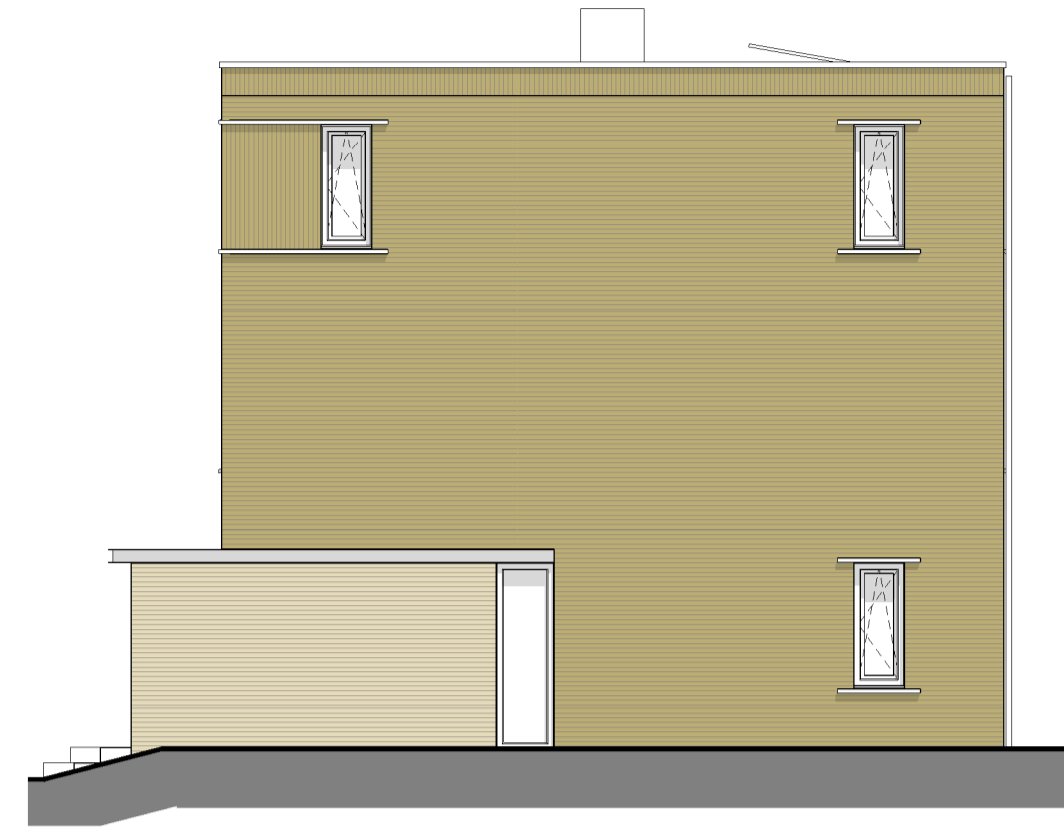

Voorgevel

Achtergevel

Rechtergevel

Doorsnede

Begane grond

1e Verdieping

2e Verdieping

Dakaanzicht

Renvooi Verkoop

	onbedrade leiding	th	thermostaat
	bedrade leiding	wk	wasemkap
	bedrukker	kk	koelkast
	bel	kt	kooktoestel
	enkele schakelaar	ov	combi-oven
	dubbele schakelaar	wm	wasmachine
	wissel schakelaar	wtw	mechanische ventilatie
	enkele wandcontactdoos	wp	warmtepompboiler
	dubbele wandcontactdoos, verticaal	rm	rookmelder
	dubbele wandcontactdoos, horizontaal	vv	vloerverwarming verdeler
	aansluitpunt verlichting plafond	mk	meterkast
	aansluitpunt verlichting wand	hwa	hemelwaterafvoer
	ventilatieventiel, positie indicatief	kl	inspectieluik, indicatief
	wandtegелwerk		
	voertegелwerk		
	geluidsisolerende deur		
			metselwerk, donker geel genuanceerd
			metselwerk veranda, licht geel genuanceerd

Project Deventer, Aan de Dijk Oost
Oprachtgever Hegeman Bouwgroep
Onderwerp Verkoop Plattegronden, gevels en doorsneden Bouwnummer 37 (14)
Schaal 1:50 / 1:100 **Projectnummer** 11757 **Bladnummer**
Formaat A1 **Datum** 09-12-2020 **B9.537**