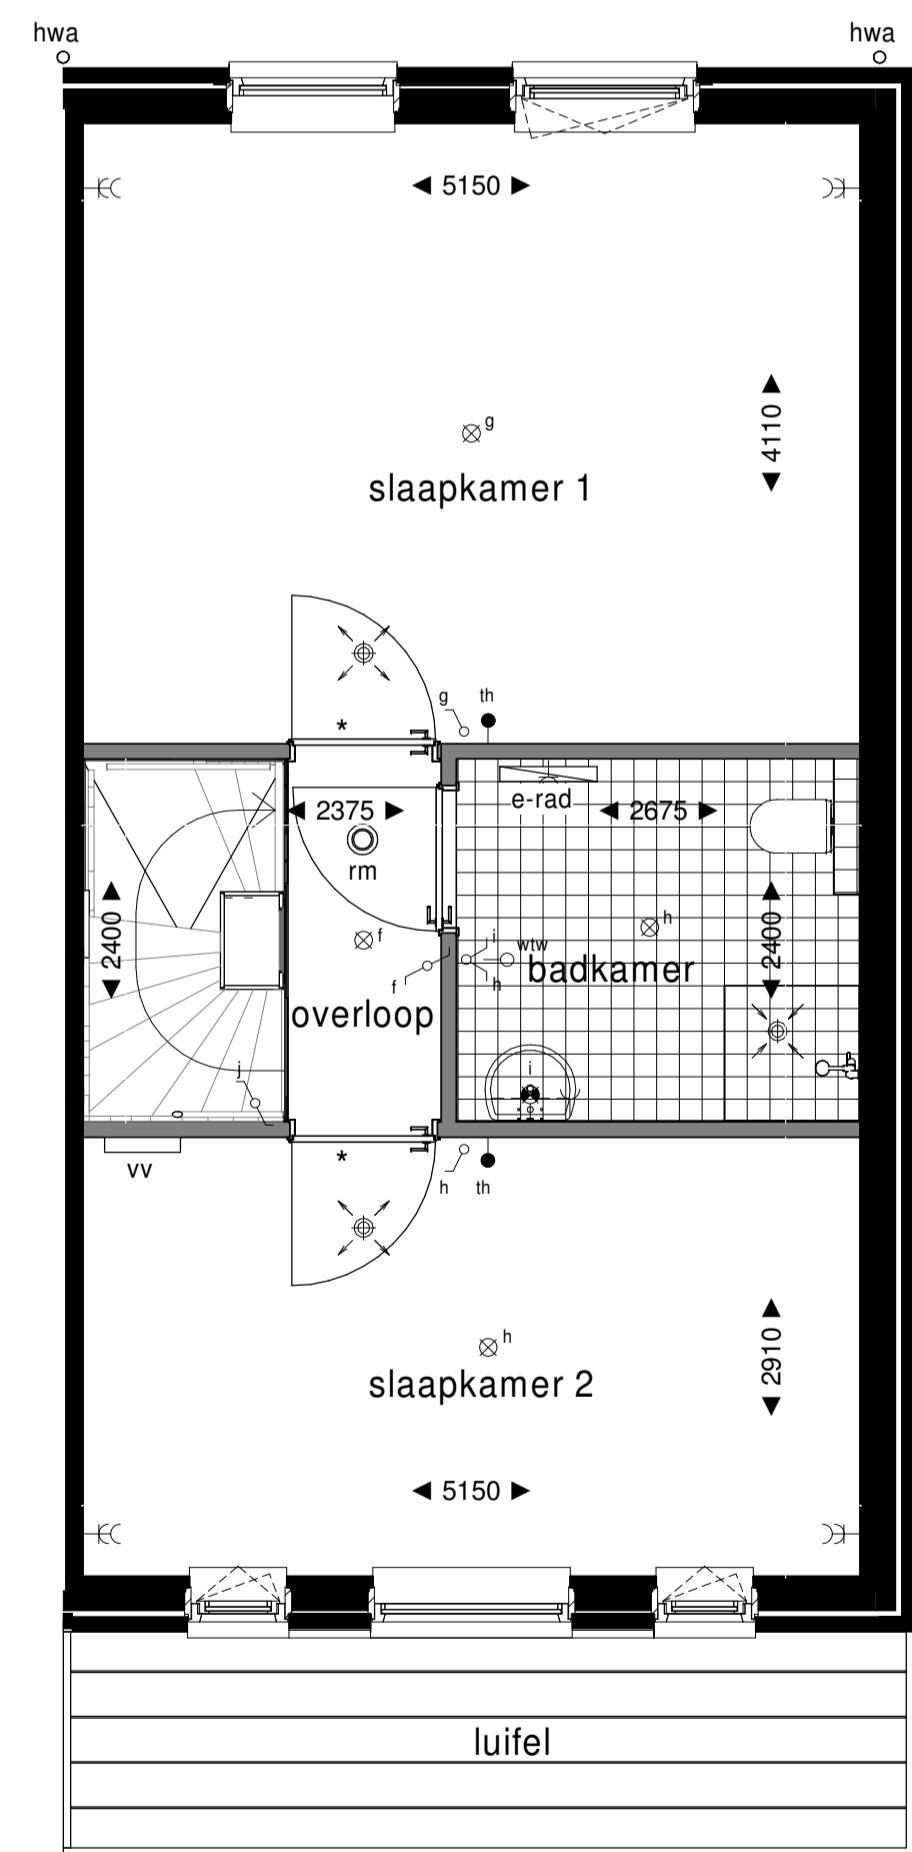

Voorgevel

Achtergevel

Rechtergevel

Doorsnede

Begane grond

1e Verdieping

2e Verdieping

Dakaanzicht

Renvooi Verkoop

	onbedrade leiding	th	thermostaat
	bedrade leiding	wk	wasemkap
	bedrukker	kk	koelkast
	bel	kt	kooktoestel
	enkele schakelaar	ov	combi-oven
	dubbele schakelaar	wm	wasmachine
	wissel schakelaar	wtw	mechanische ventilatie
	enkele wandcontactdoos	wp	warmtepompboiler
	dubbele wandcontactdoos, verticaal	rm	rookmelder
	dubbele wandcontactdoos, horizontaal	vv	vloerverwarming verdeler
	aansluitpunt verlichting plafond	mk	meterkast
	aansluitpunt verlichting wand	hwa	hemelwaterafvoer
	ventilatieventiel, positie indicatief	kl	inspectieluik, indicatief
	wandtegелwerk		
	voertegелwerk		
	geluidsisolerende deur		
			metselwerk, donker geel genuanceerd
			metselwerk veranda, licht geel genuanceerd

Project Deventer, Aan de Dijk Oost
Oprachtgever Hegeman Bouwgroep
Onderwerp Verkoop Plattegronden, gevels en doorsneden Bouwnummer 37 (14)
Schaal 1:50 / 1:100 **Projectnummer** 11757 **Bladnummer**
Formaat A1 **Datum** 09-12-2020 **B9.537**