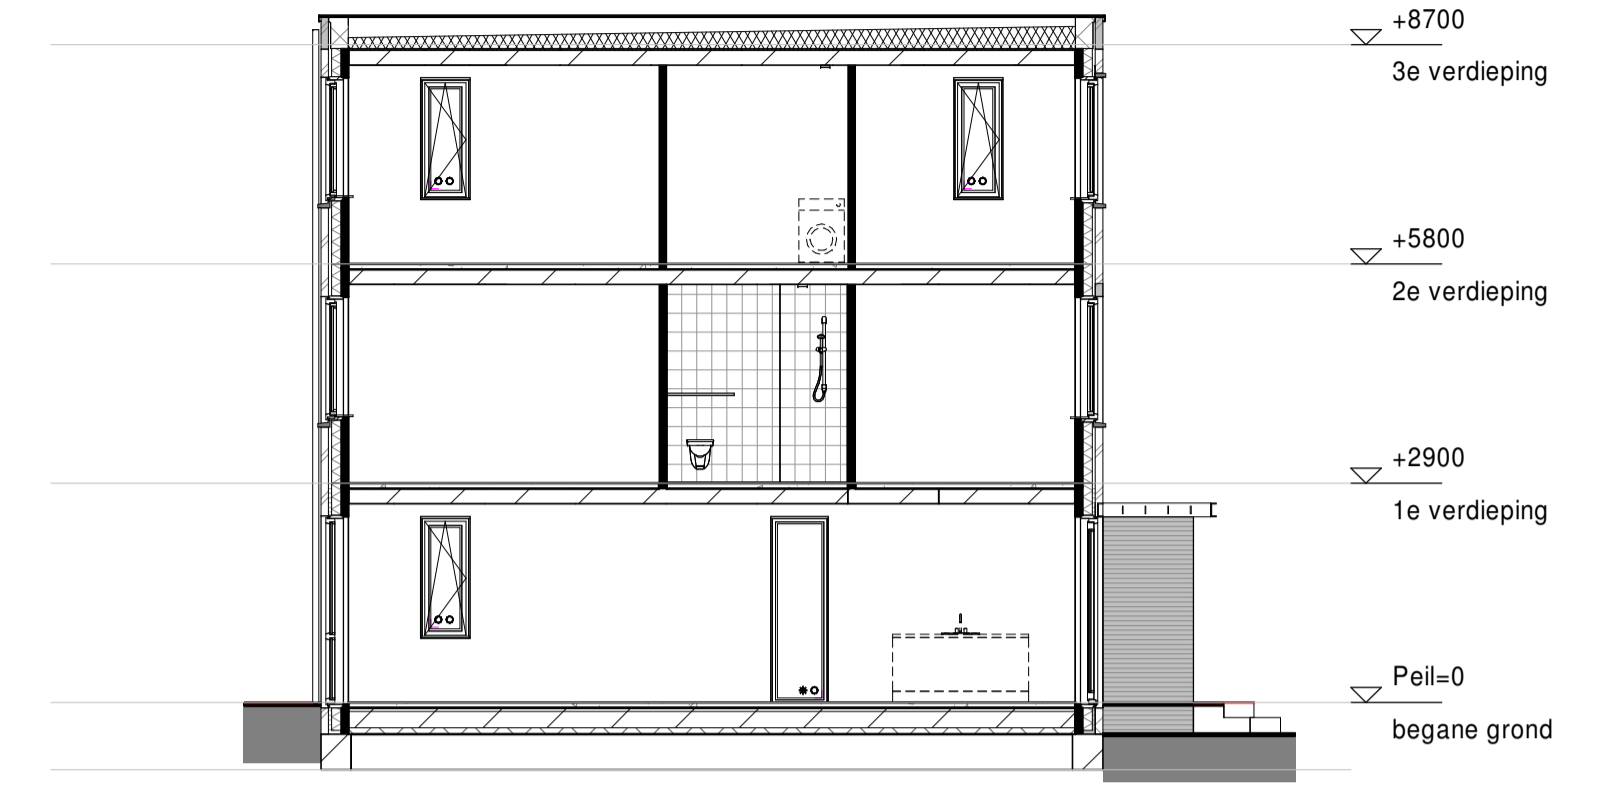

Voorgevel

Achtergevel

Rechtergevel

Doorsnede

Begane grond

1e Verdieping

2e Verdieping

Dakaanzicht

Renvooi Verkoop

	onbedrade leiding	th	thermostaat
	bedrade leiding	wk	wasemkap
	bedrukker	kk	koelkast
	bel	kt	kooktoestel
	enkele schakelaar	ov	combi-oven
	dubbele schakelaar	wm	wasmachine
	wissel schakelaar	wtw	mechanische ventilatie
	enkele wandcontactdoos	wp	warmtepompboiler
	dubbele wandcontactdoos, verticaal	rm	rookmelder
	dubbele wandcontactdoos, horizontaal	vv	vloerverwarming verdeler
	aansluitpunt verlichting plafond	mk	meterkast
	aansluitpunt verlichting wand	hwa	hemelwaterafvoer
	ventilatieventiel, positie indicatief	kl	inspectieluik, indicatief
	wandtegелwerk		
	voertegелwerk		
	geluidsisolerende deur		
			metselwerk, donker geel genuanceerd
			metselwerk veranda, licht geel genuanceerd

Project Deventer, Aan de Dijk Oost
Oprachtgever Hegeman Bouwgroep
Onderwerp Verkoop Plattegronden, gevels en doorsneden Bouwnummer 37 (14)
Schaal 1:50 / 1:100 **Projectnummer** 11757 **Bladnummer**
Formaat A1 **Datum** 09-12-2020 **B9.537**