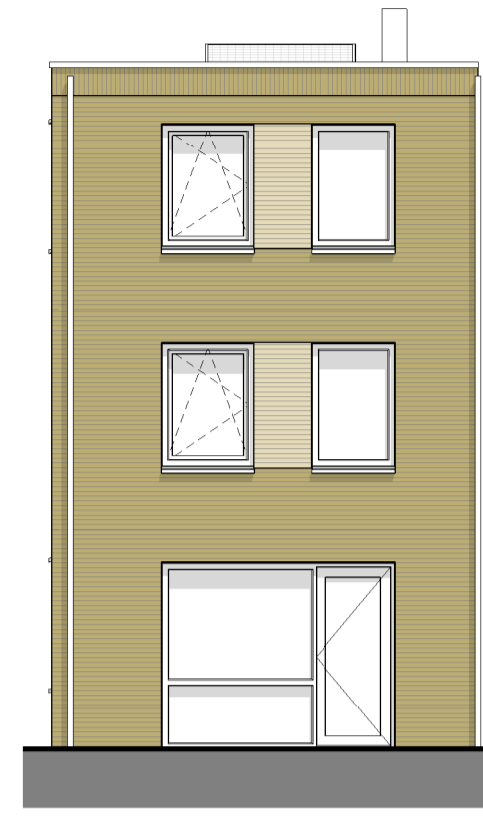

Voorgevel

Achtergevel

Rechtergevel

Doorsnede

Begane grond

1e Verdieping

2e Verdieping

Dakaanzicht

Renvooi Verkoop

	onbedrade leiding	th	thermostaat
	bedrade leiding	wk	wasemkap
	bedrukker	kk	koelkast
	bel	kt	kooktoestel
	enkele schakelaar	ov	combi-oven
	dubbele schakelaar	wm	wasmachine
	wissel schakelaar	wtw	mechanische ventilatie
	enkele wandcontactdoos	wp	warmtepompboiler
	dubbele wandcontactdoos, verticaal	rm	rookmelder
	dubbele wandcontactdoos, horizontaal	vv	vloerverwarming verdeler
	aansluitpunt verlichting plafond	mk	meterkast
	aansluitpunt verlichting wand	hwa	hemelwaterafvoer
	ventilatieventiel, positie indicatief	kl	inspectieluik, indicatief
	wandtegелwerk		
	voertegелwerk		
	geluidsisolerende deur		
			metselwerk, donker geel genuanceerd
			metselwerk veranda, licht geel genuanceerd

Project Deventer, Aan de Dijk Oost
Oprachtgever Hegeman Bouwgroep
Onderwerp Verkoop Plattegronden, gevels en doorsneden Bouwnummer 37 (14)
Schaal 1:50 / 1:100 **Projectnummer** 11757 **Bladnummer**
Formaat A1 **Datum** 09-12-2020 **B9.537**