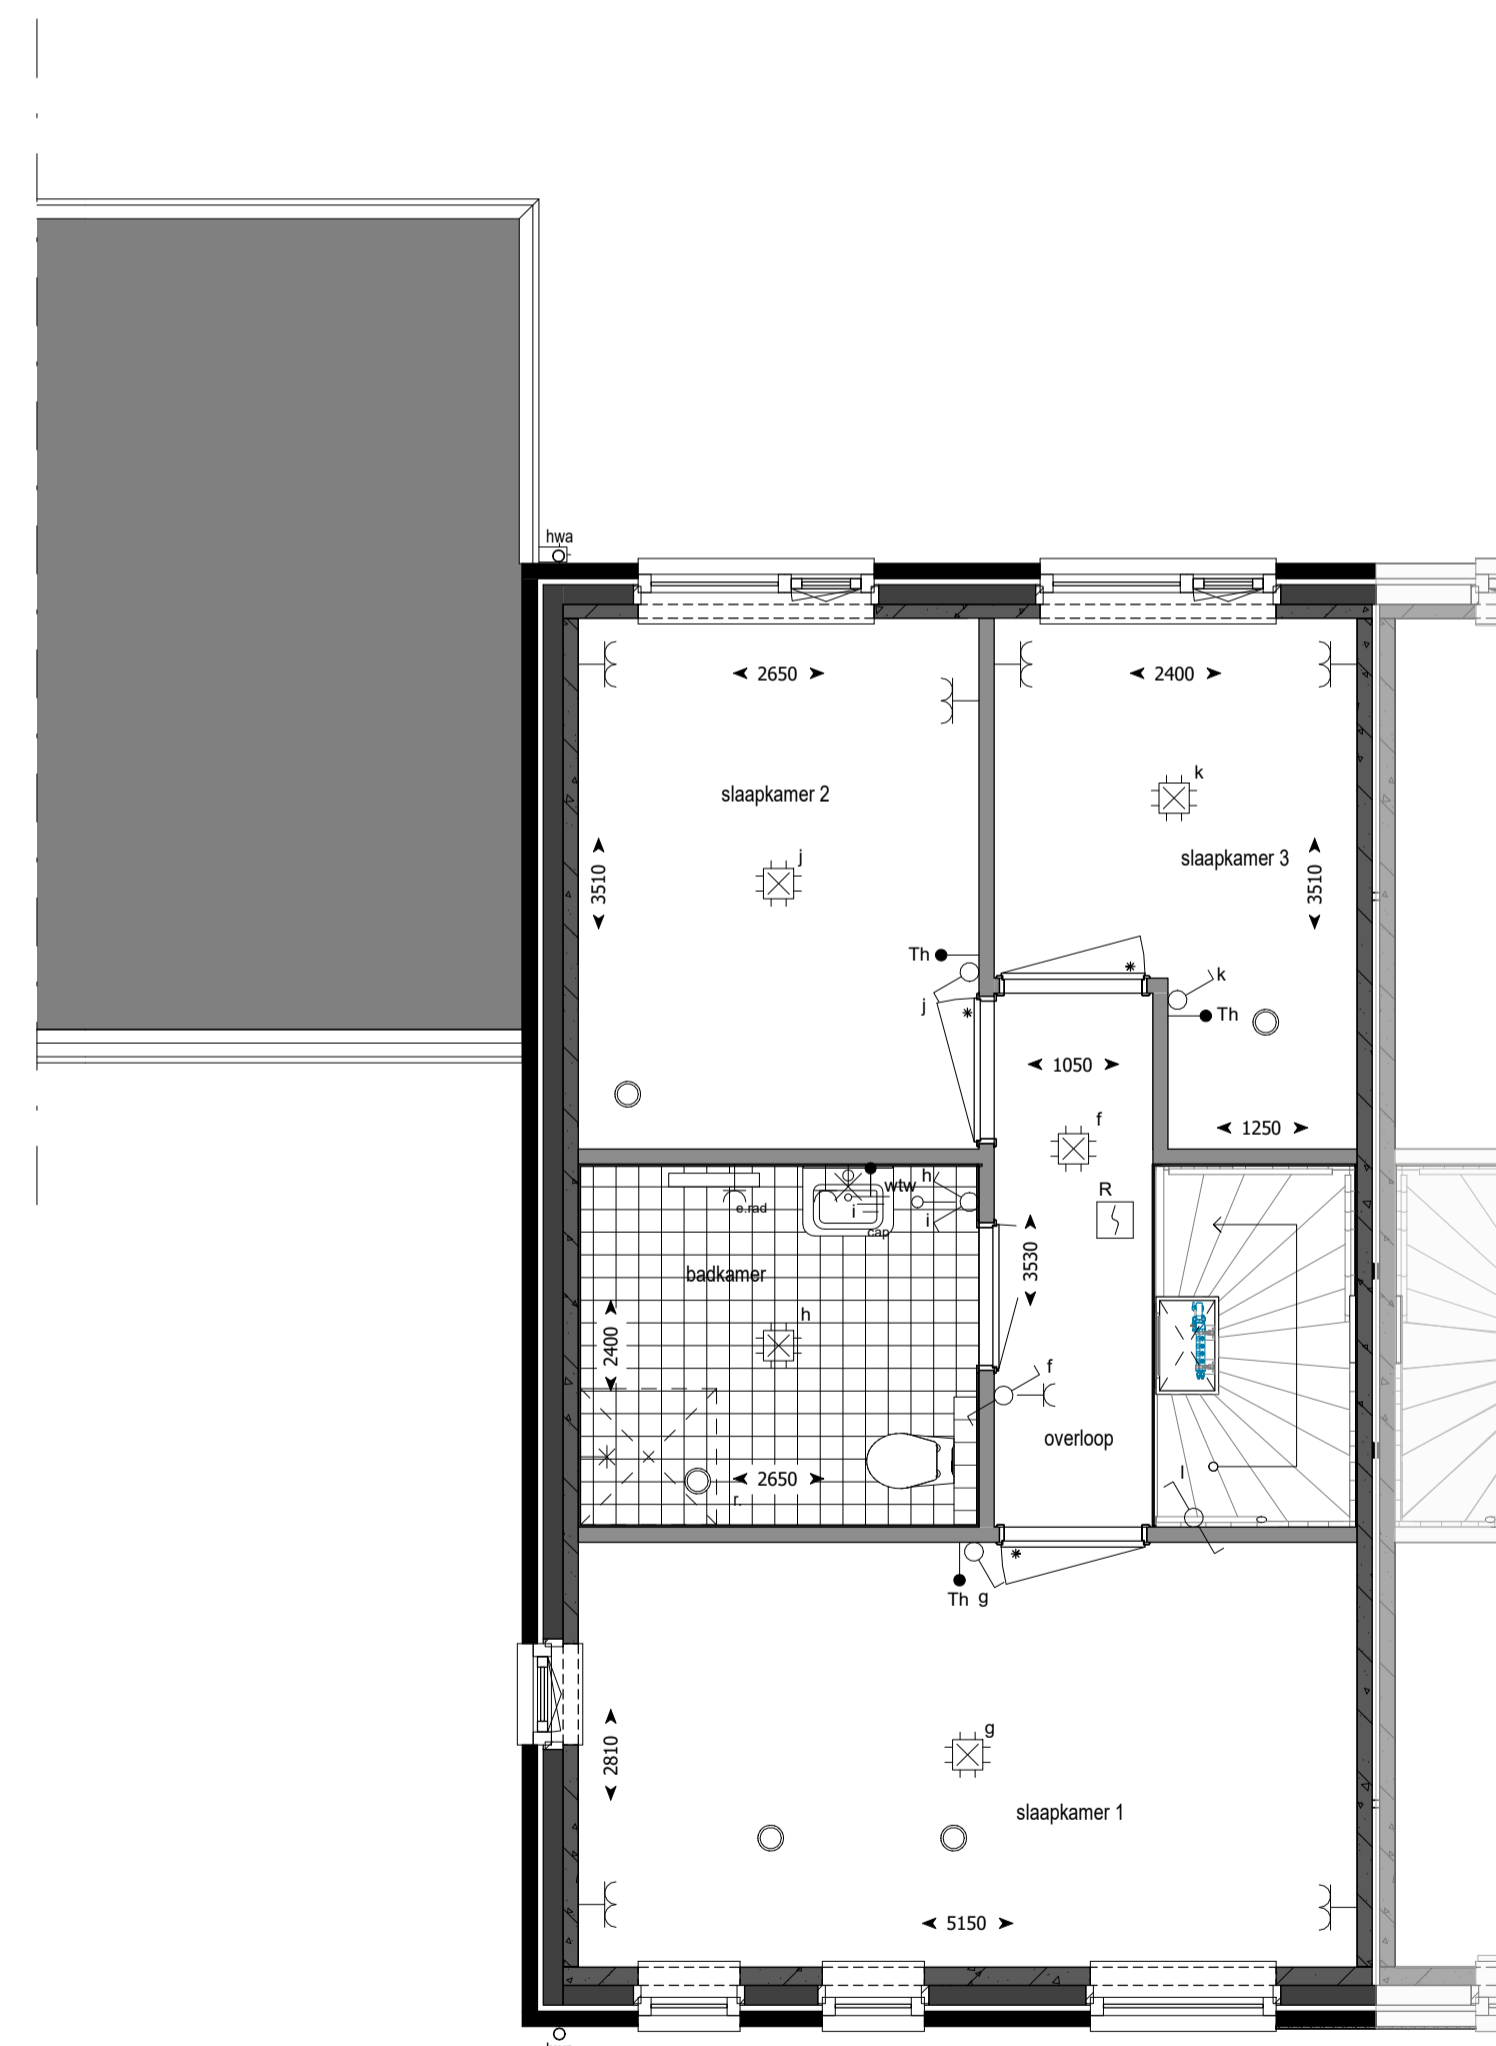

Voorgevel

Achtergevel

Linker zijgevel

doorsnede

Begane grond

Eerste verdieping

Tweede verdieping

RENVOOI

- Onbedrade leiding
- Beldrukker
- Bel
- Enkele schakelaar
- Wissel schakelaar
- Serie schakelaar
- Enkele wandcontactdoos met randaarde
- Dubbele wandcontactdoos met randaarde verticaal
- Dubbele wandcontactdoos met randaarde horizontaal
- Perilex wandcontactdoos
- Optische rookmelder
- Aansluitpunt verlichting plafond
- Aansluitpunt verlichting wand (zonder armatuur)
- Afzuigpunt ventilatie
- th Thermostaat
- wtw Mechanische Ventilatie
- v Vloerverwarming verdeler
- wk Wasemkap
- kk Koelkast
- wm Wasmachine
- mk Meterkast
- vw Vaastwasser