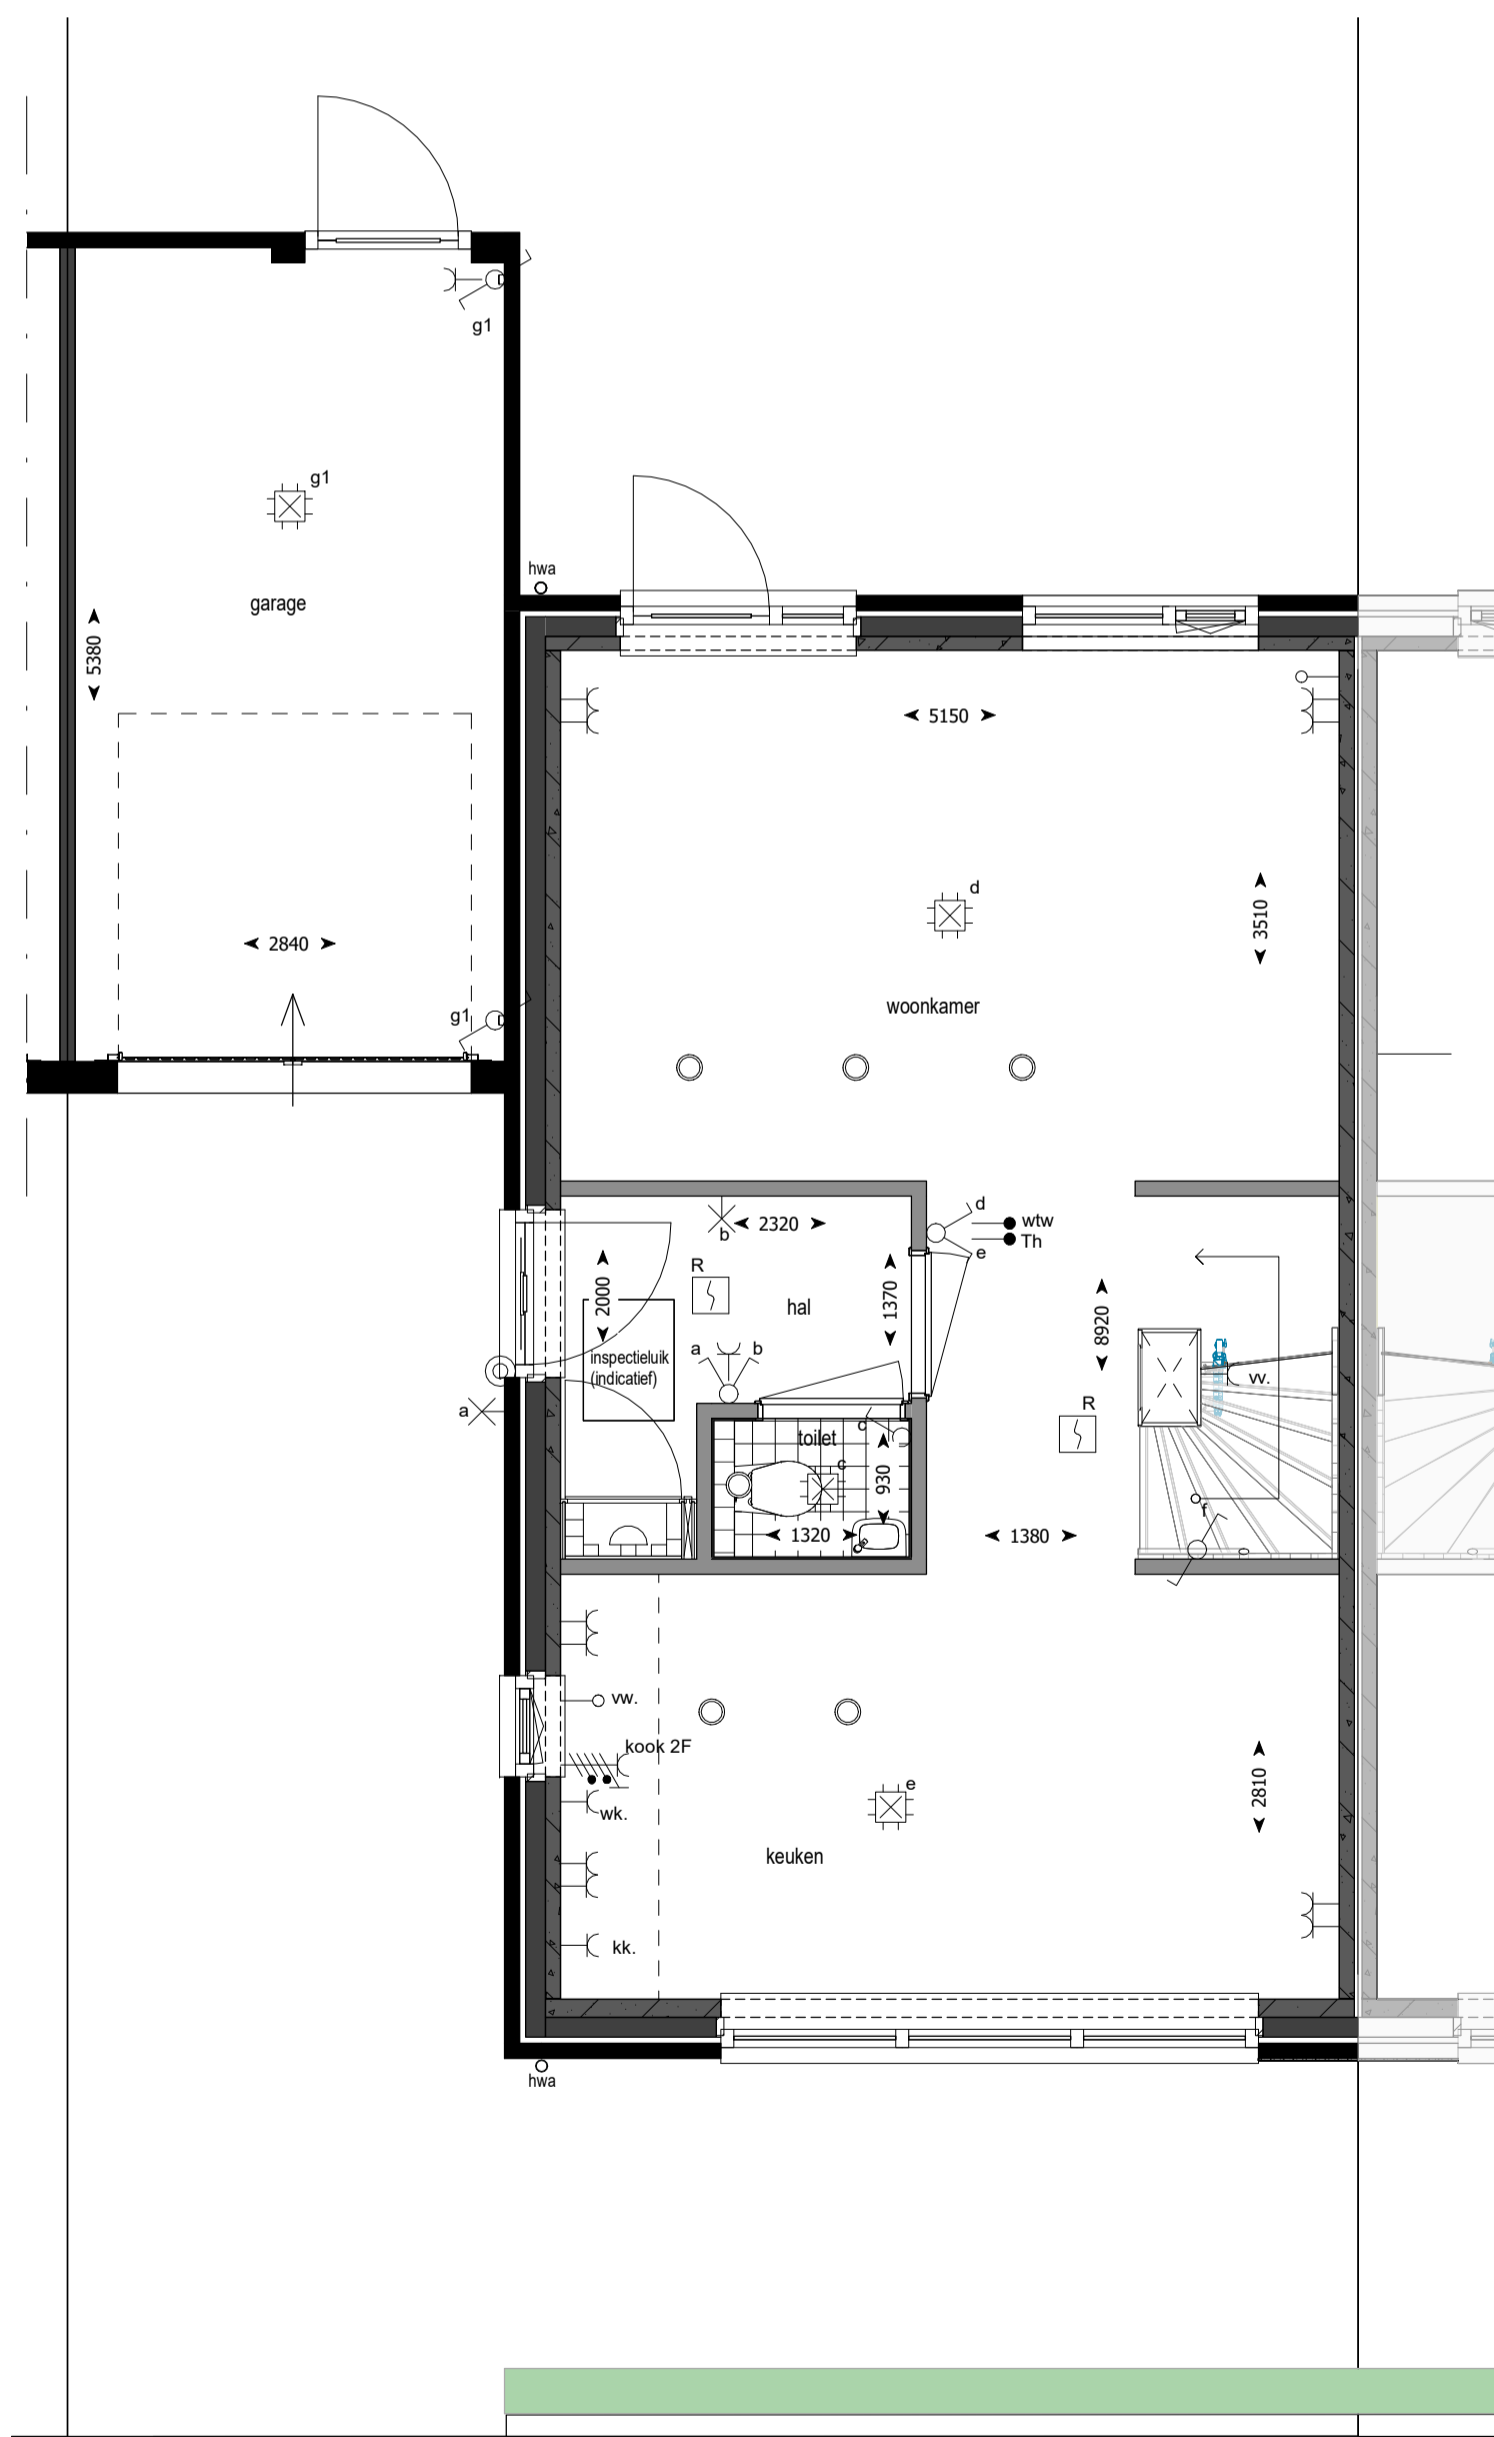

Voorgevel

Achtergevel

Linker zijgevel

doorsnede

Begane grond

Eerste verdieping

Tweede verdieping

RENVOOI

- Onbedrade leiding
- Beldrukker
- Bel
- Enkele schakelaar
- Wissel schakelaar
- Serie schakelaar
- Enkele wandcontactdoos met randaarde
- Dubbele wandcontactdoos met randaarde verticaal
- Dubbele wandcontactdoos met randaarde horizontaal
- Perilex wandcontactdoos
- Optische rookmelder
- Aansluitpunt verlichting plafond
- Aansluitpunt verlichting wand (zonder armatuur)
- Afzuigpunt ventilatie
- th Thermostaat
- wtw Mechanische Ventilatie
- v Vloerverwarming verdeler
- wk Wasemkap
- kk Koelkast
- wm Wasmachine
- mk Meterkast
- vw Vaastwasser

BOUWKUNDIGE

- Schoon metselwerk
- Binnenwanden
- Betonwanden
- Isolatie
- Tegelvloer
- Geluidsisolerende deuren
- Afm. convector indicatief

Bouwnummers 3, 5, 7