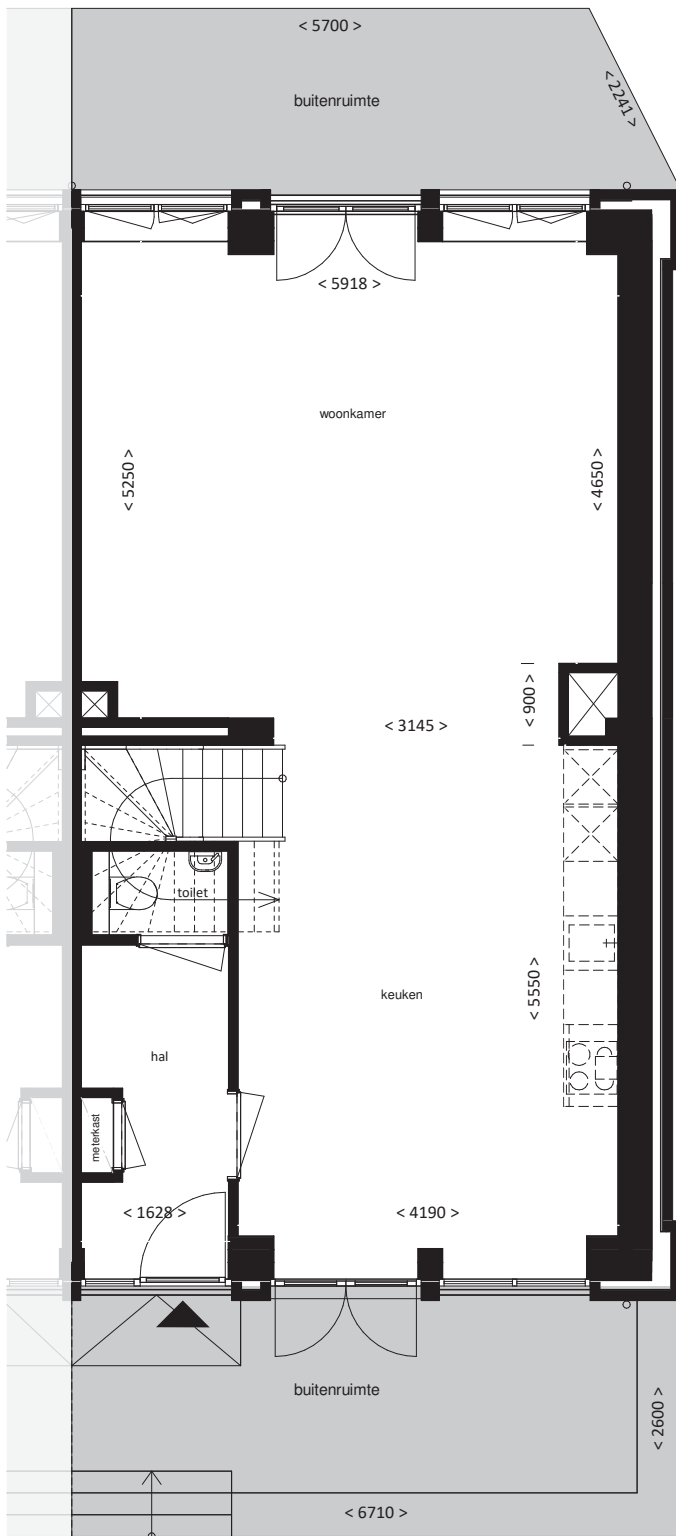

Noord

B01

Woonoppervlakte ca. 125 m²
 Woonkamer/keuken ca. 56 m²
 3 Slaapkamers, hoofdslaapkamer ca. 18 m²
 Buitenruimte ca. 30 m²

A Bestaande bouw, begane grond + eerste verdieping