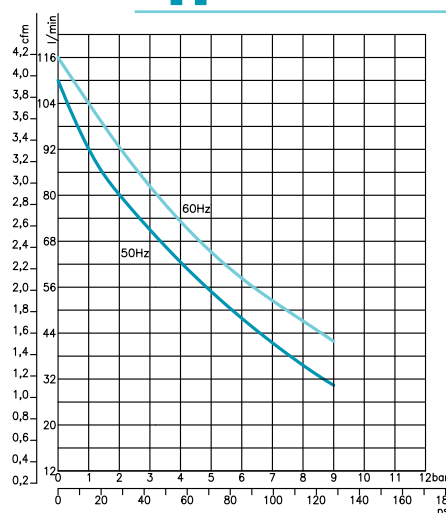

50 Hz

@ 5 bar (73 Psi)

l/min 5
C.F.M. 1,94

kW 720

60 Hz

@ 5 bar (73 Psi)

l/min 63
C.F.M. 2,22

kW 850

	dB/A	A x B x C		Kg Lbs	A x B x C x		Kg Lbs
		cm	inch.		cm	inch	
CFW 100/24/5	58	45x45x60	18x18x34	32 - 71	55x55x65	22x22x26	36 - 79
CFW 100/24/57	58	45x60x72	18x24x28	38 - 84	85x70x100	33x28x39	53 - 117
CFW 100/50/5	58	45x45x85	18x18x34	45 - 99	85x70x100	33x28x39	60 - 132
CFW 100/50/57	58	45x60x90	18x26x35	51 - 112	85x70x100	33x28x39	66 - 145
CFW 100/24/379	55	75x58x81	30x23x32	80 - 176	85x70x100	33x28x39	102 - 225