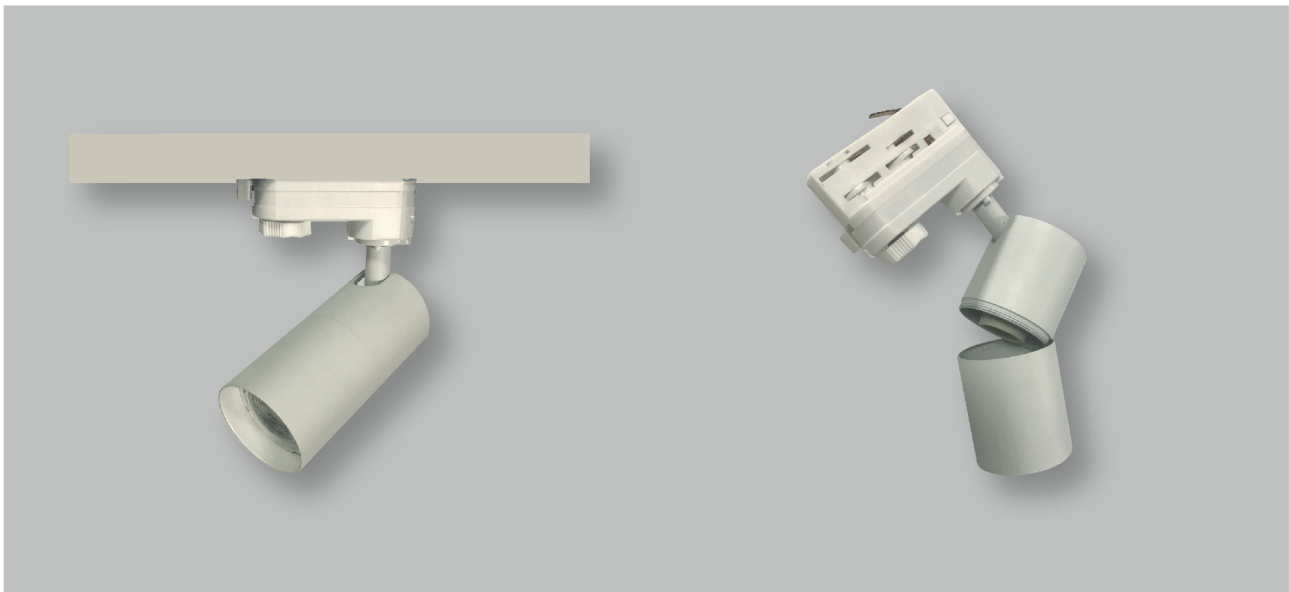

## ■ SOFIA | SUPPORT GU10 SUR RAIL BLANC

Culot Gu10

|            |                       |
|------------|-----------------------|
| Référence  | 899002                |
| Tension    | 220-240V AC           |
| Culot      | GU10                  |
| Source     | 1 x Gu10 non dimmable |
| Matière    | Aluminium             |
| Dimensions | 100 x 53mm            |
| Garantie   | 2 Ans                 |