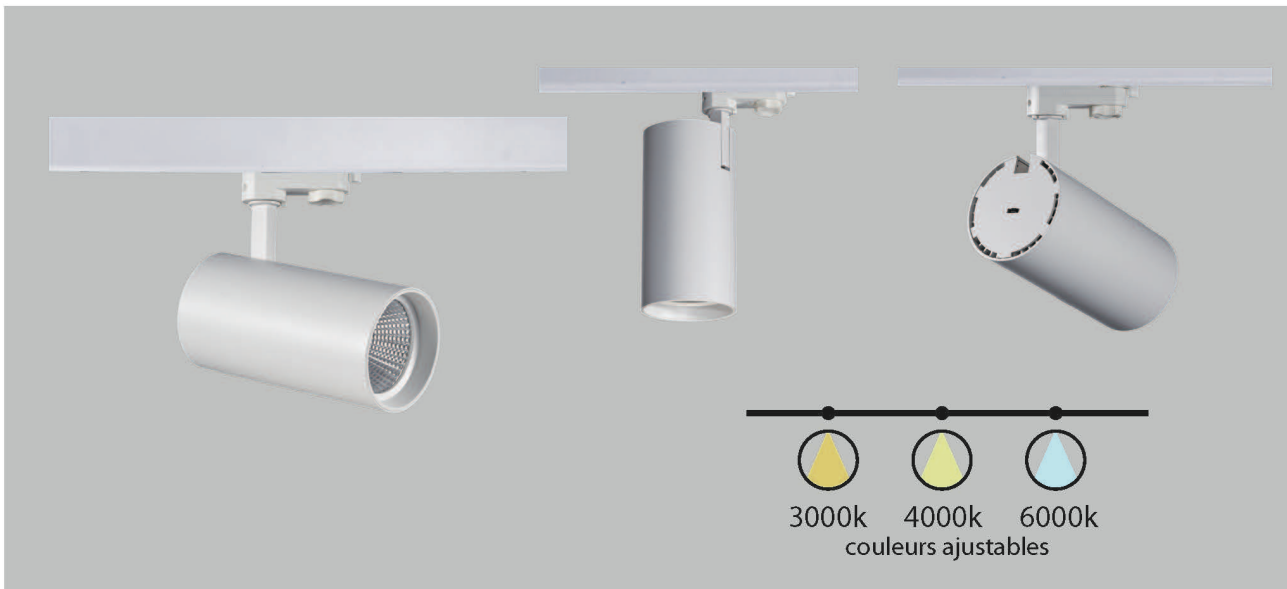

■ BOGOTA | PROJECTEUR SUR RAIL BLANC 40W CCT

Référence	831167
Puissance	40w
Température de couleur	CCT/TRI-COLOR
Flux lumineux	100Lm/w 4000Lm
Tension	220-240V AC
Driver	Lifud
Protection IP	IP 20
Source lumineuse	COB
Angle d'éclairage	40°
UGR	<19
IRC	80
Matière	Aluminium
Dimensions	94 x250mm
Durée de vie	50.000 Heures
Garantie	2 Ans

XVR Ø	CENTRA Ø	Diameter
1879.431x	2840.841x	101.07cm
1097.189x	1897.971x	138.76cm
659.061x	710.211x	202.13cm
364.901x	399.431x	369.61cm
169.181x	240.681x	536.89cm