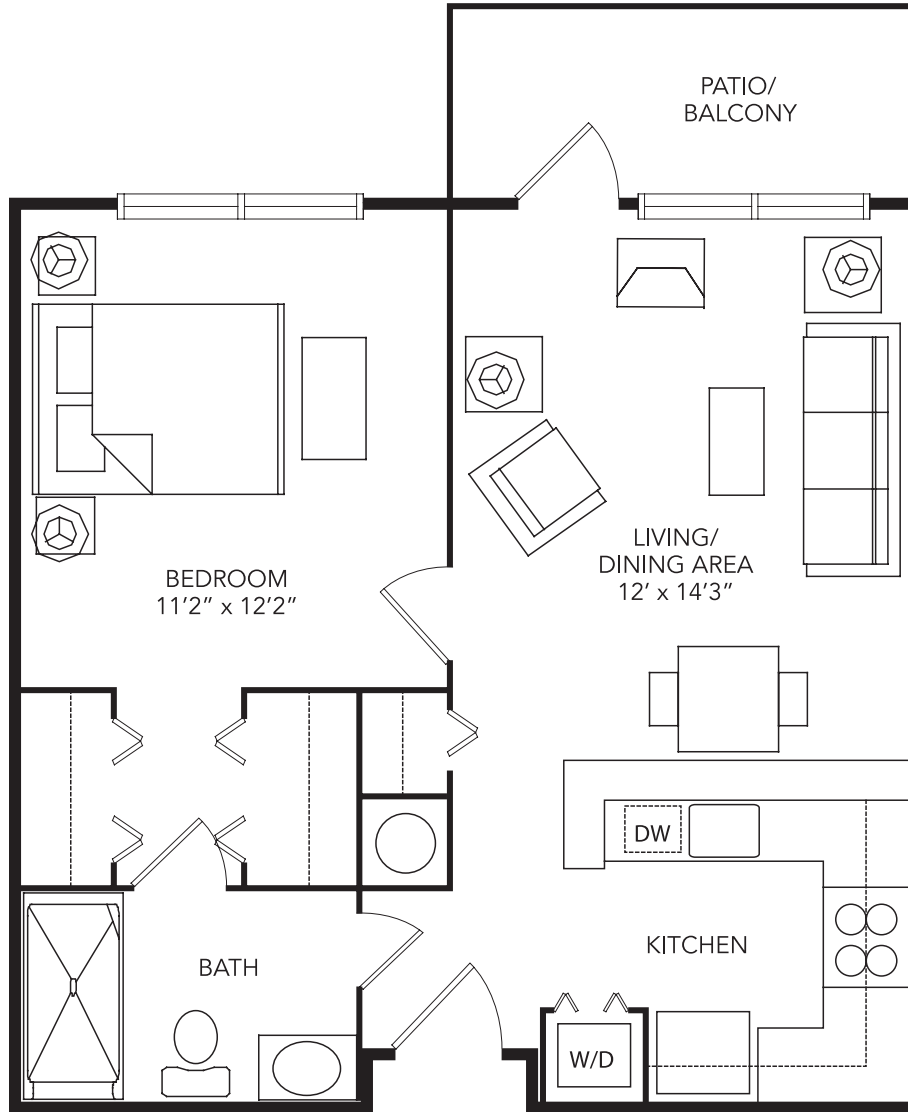

# 1 bedroom deluxe

1 bedroom · 1 bathroom · 569 sq. ft.

VillageatWoodsEdge.com

757.517.2791

1401 N. High St.

Franklin, VA 23851

THE  
**VILLAGE**  
AT WOODS EDGE