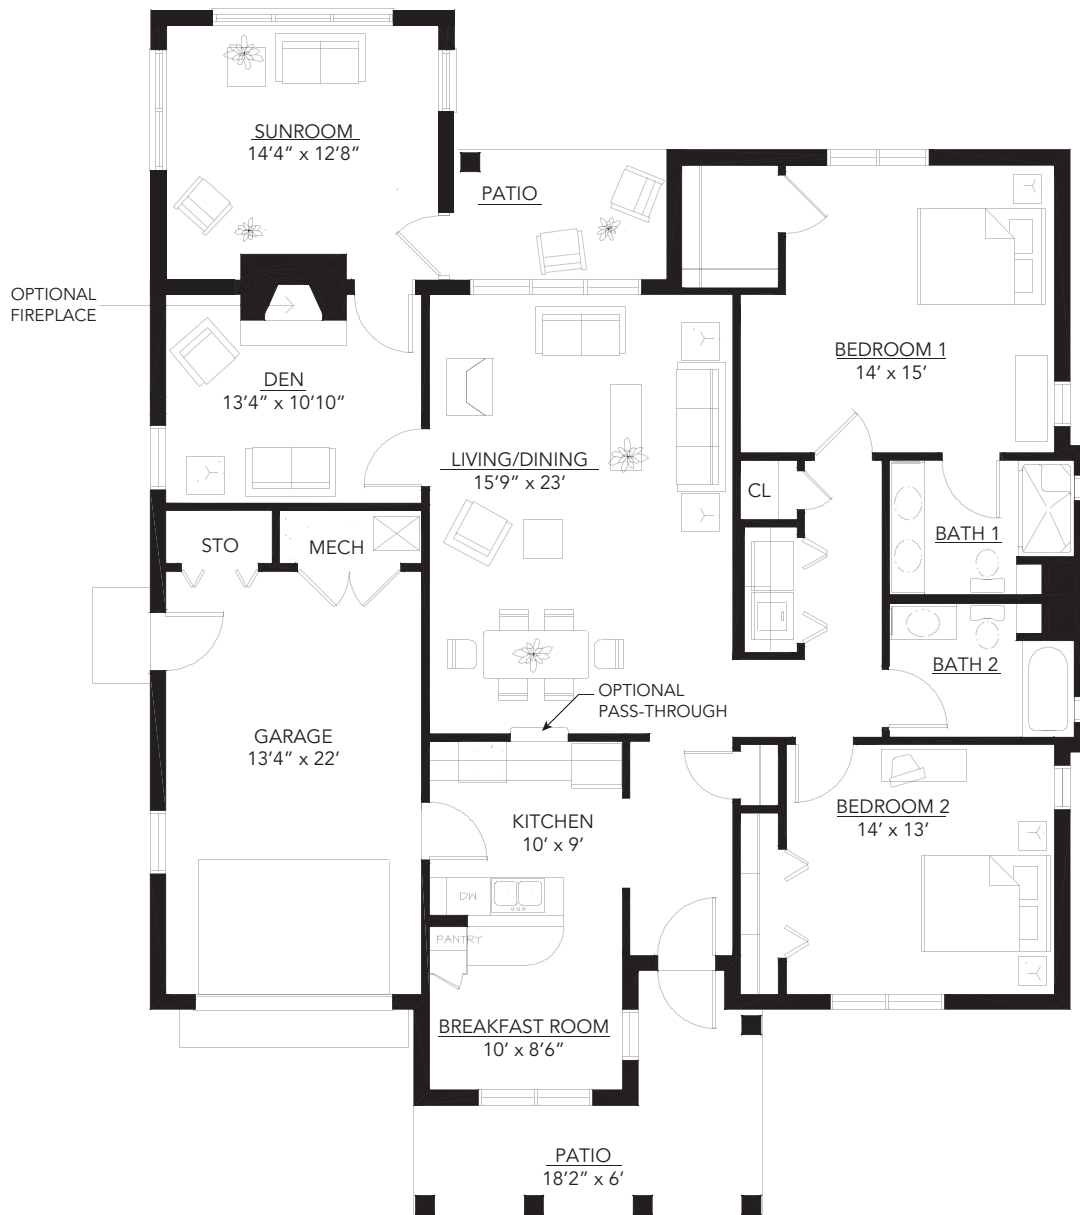

# the meherrin plus

2 bedroom · 2 bathroom · sunroom · den · 2,148 sq. ft.

VillageatWoodsEdge.com

757.517.2791

1401 N. High St.

Franklin, VA 23851