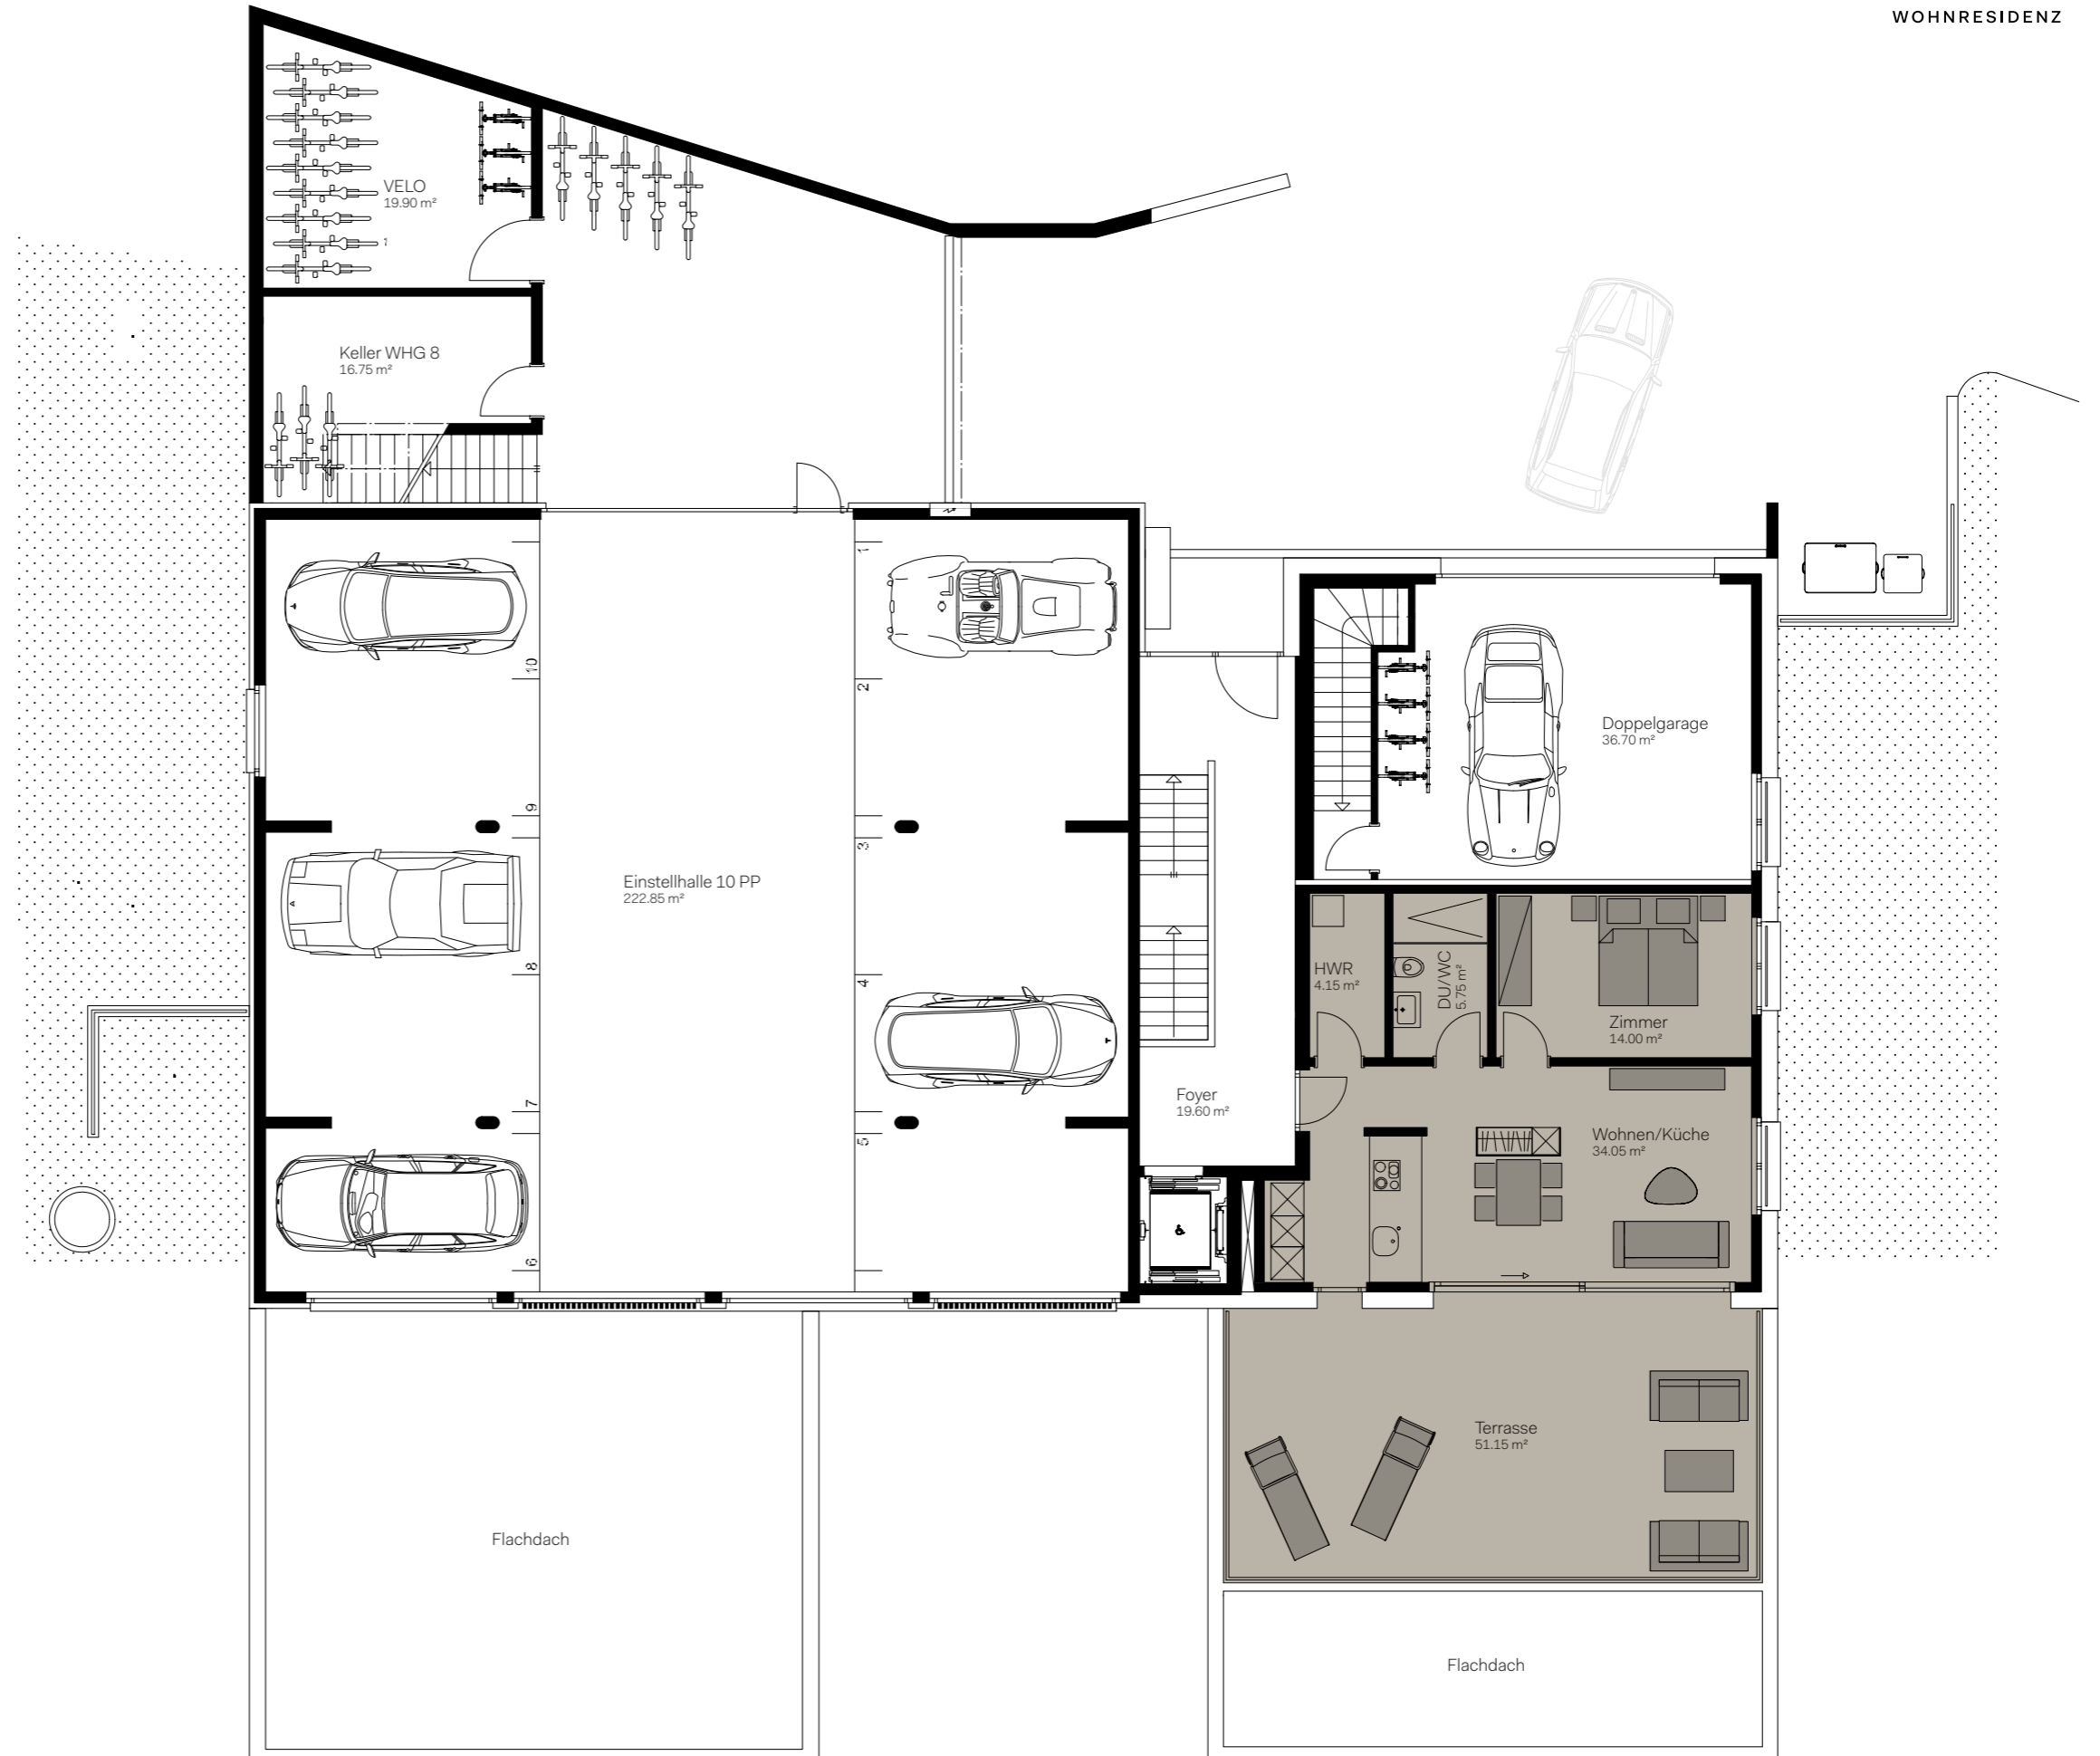

Ebene 3

Wohnung 7

Zimmer:	2 ½
Wohnfläche:	58 m ²
Raumhöhe:	2,5 m
Keller:	10 m ²
Terrasse:	51 m ²

Massstab 1:125