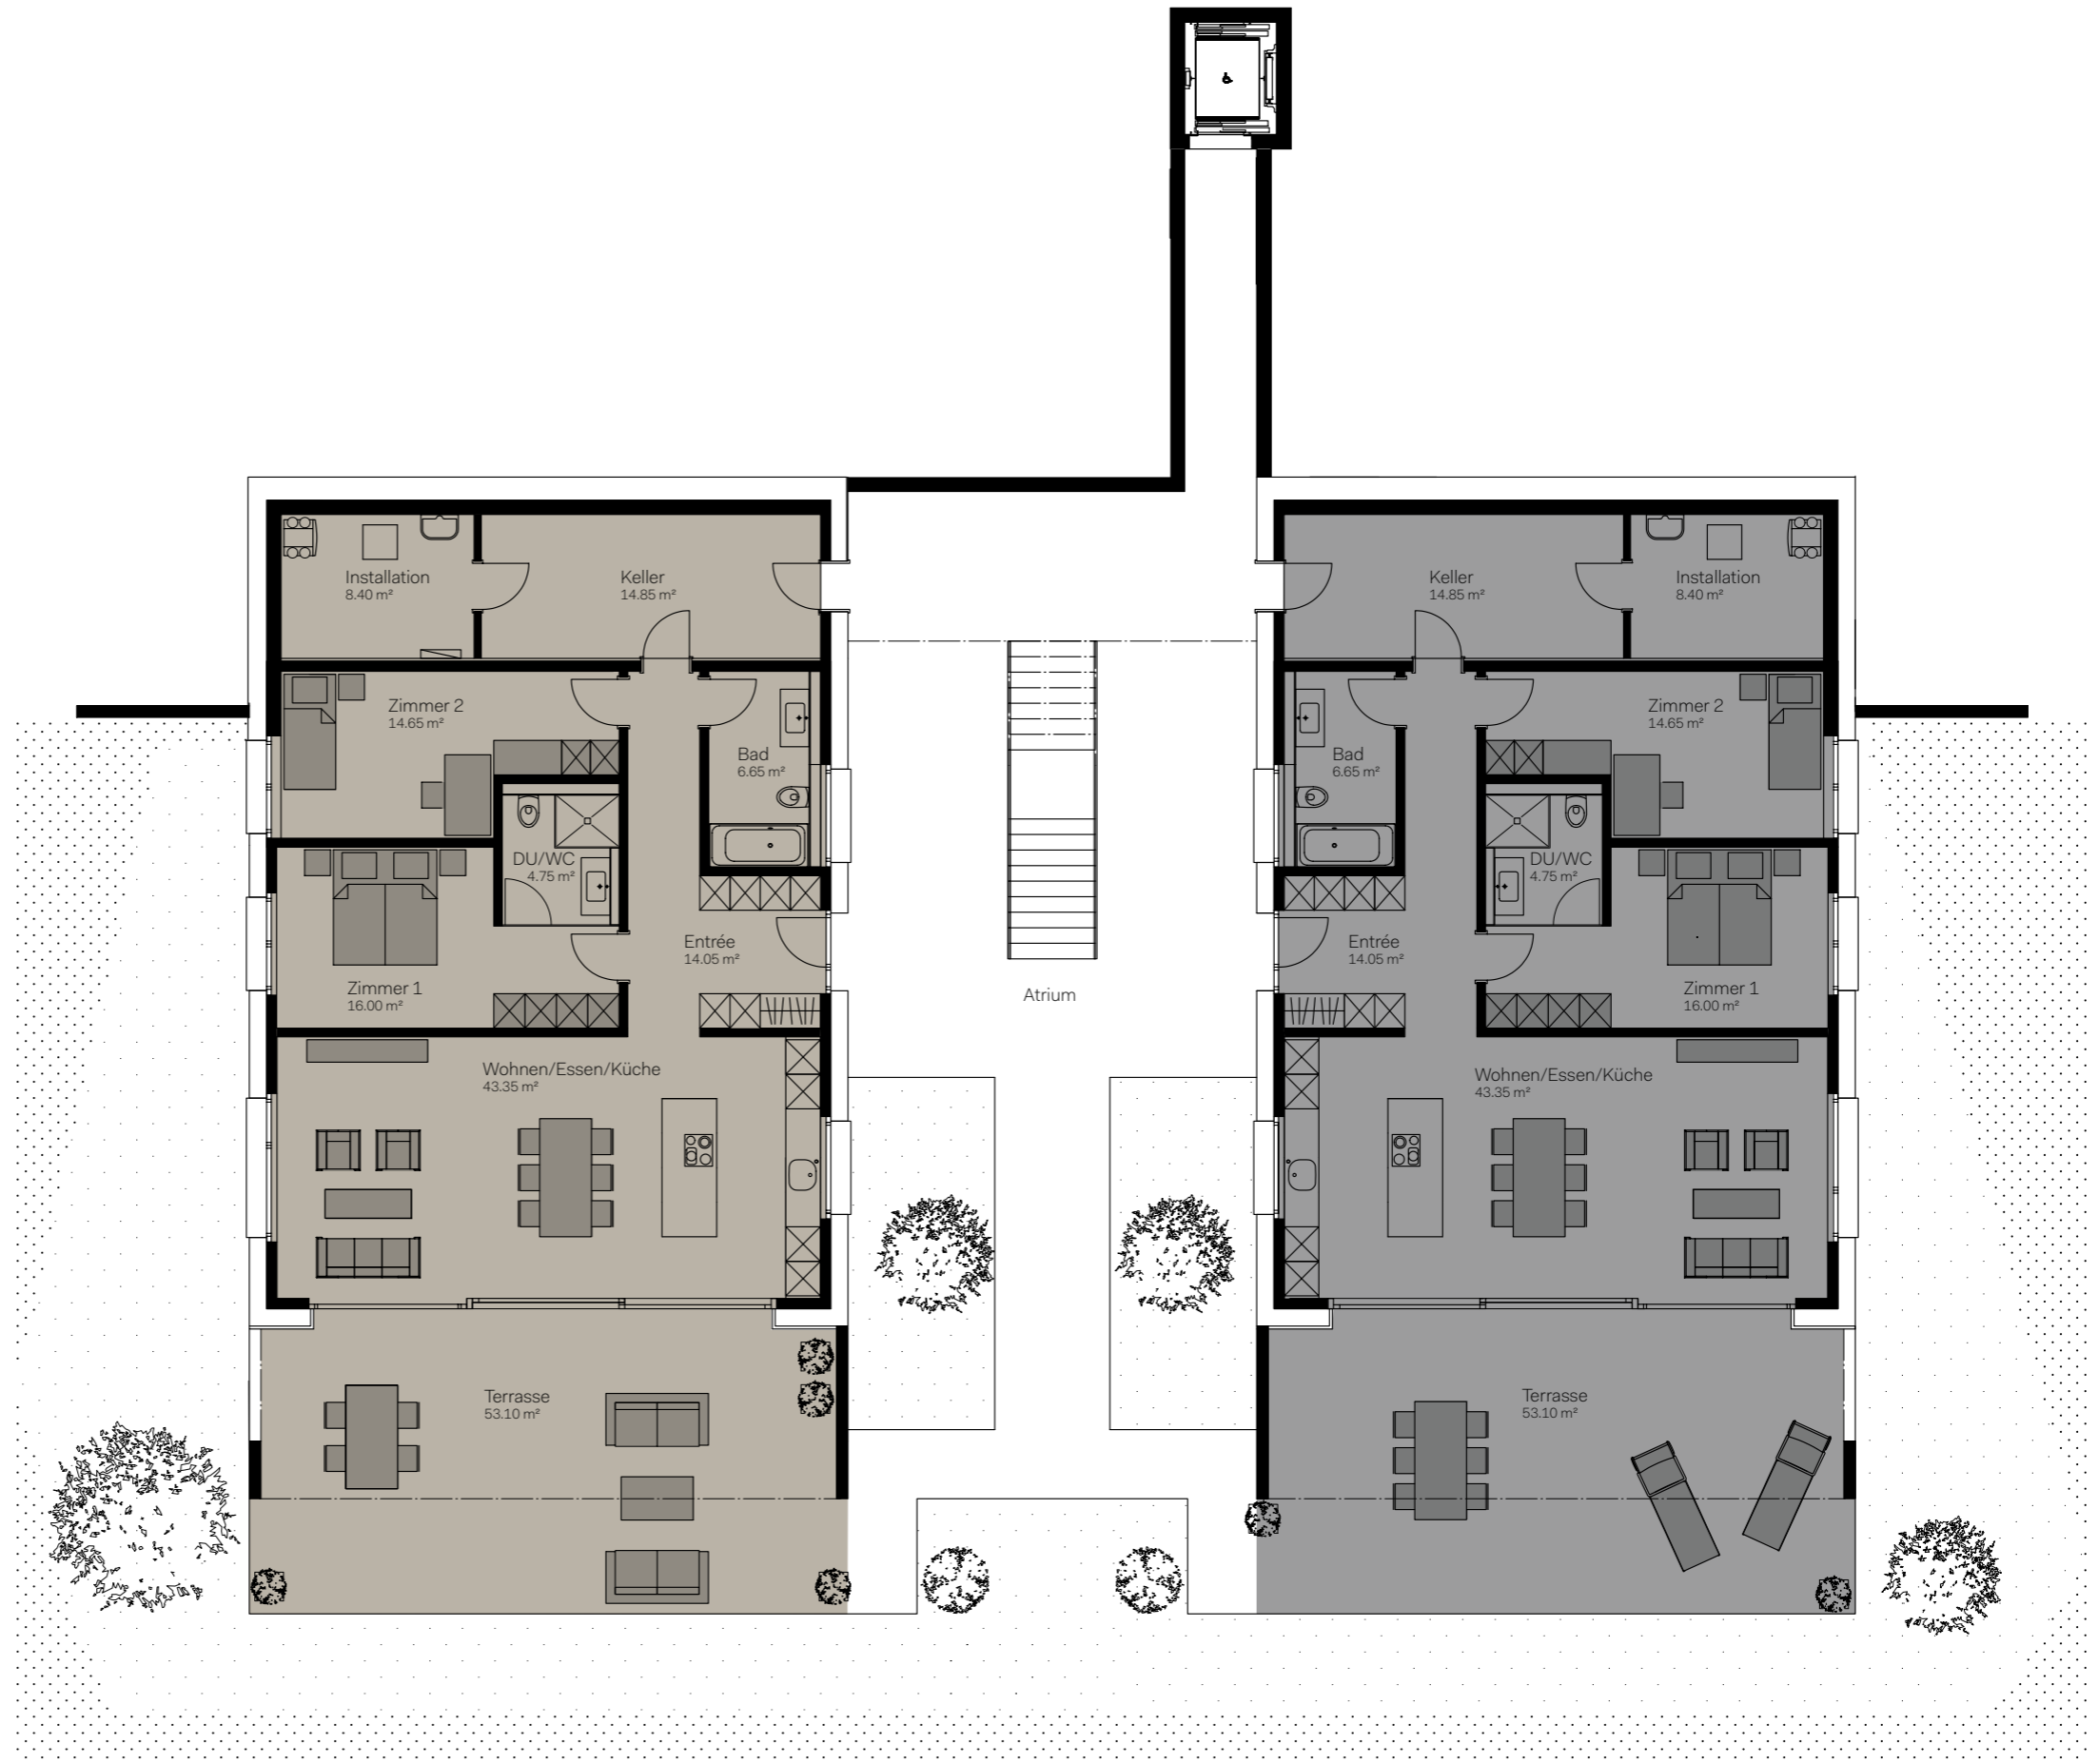

Ebene 0

Wohnung 1

Zimmer:	3 ½
Wohnfläche:	100 m ²
Raumhöhe:	2,5 m
Keller:	23,5 m ²
Terrasse:	53 m ²
Garten:	60 m ²

Wohnung 2

Zimmer:	3 ½
Wohnfläche:	100 m ²
Raumhöhe:	2,5 m
Keller:	23,5 m ²
Terrasse:	53 m ²
Garten:	60 m ²

Massstab 1:125